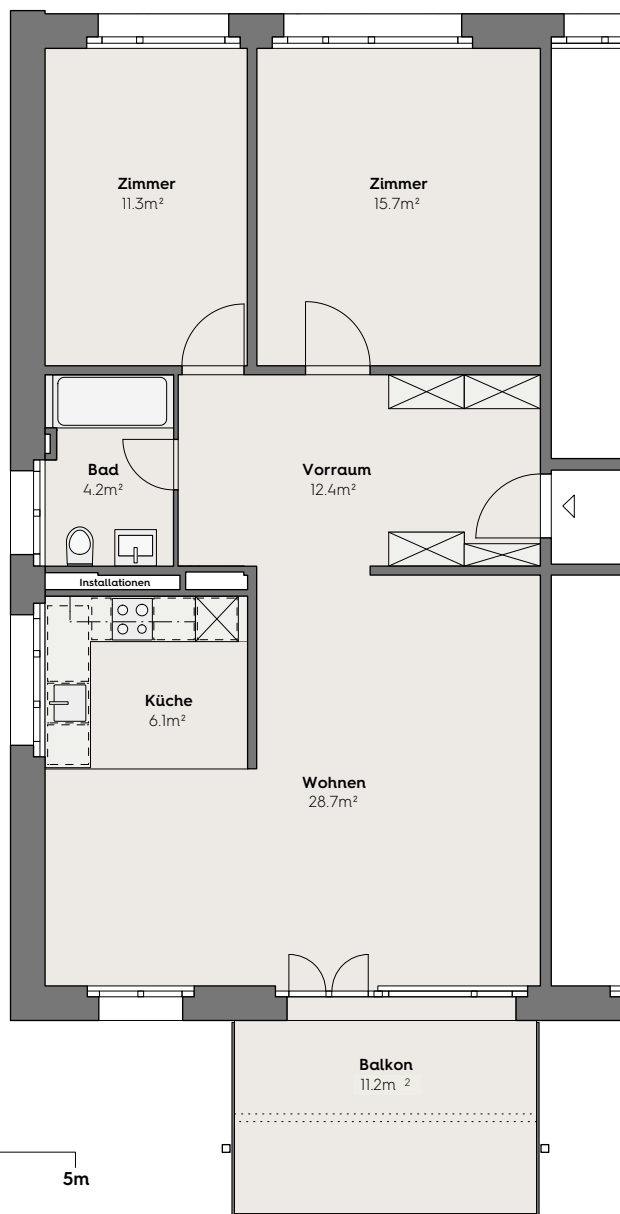

Masstab:100

0m 2m 5m

Buristrasse 6 Haus 1 / Buristrasse 8 Haus 2

### 3 Zimmer Wohnung

Nettowoohnfläche	79m <sup>2</sup>	
Nettowoohnausenfläche	9m <sup>2</sup>	
Gesamtwoohnfläche	88m <sup>2</sup>	
Wohnungs-Bezeichnungen	HA 01 101	HA 02 201
	HA 01 201	HA 02 301
	HA 01 301	HA 02 401
	HA 01 401	HA 02 501
	HA 01 501	HA 02 601

Masstab:100

Buristrasse 6 Haus 1

### 3 Zimmer Wohnung

Nettowoohnfläche	79m <sup>2</sup>
Nettowoohnausenfläche	11m <sup>2</sup>
Gesamtwohnfläche	90m <sup>2</sup>
Wohnungs-Bezeichnungen	HA 01 105 HA 01 205 HA 01 305 HA 01 405

Masstab:100