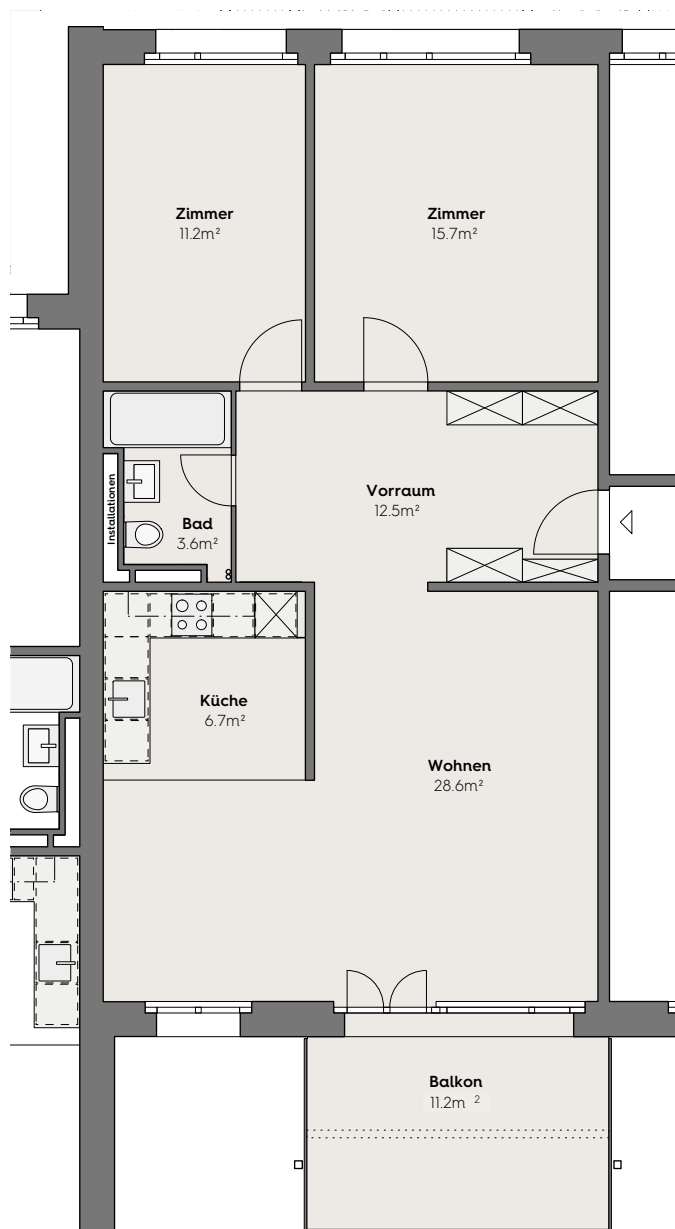

### 3 Zimmer Wohnung

Nettowoohnfläche	79m <sup>2</sup>	
Nettowoohnausenfläche	9m <sup>2</sup>	
Gesamtwoohnfläche	88m <sup>2</sup>	
Wohnungs-Bezeichnungen	HA 01 101	HA 02 201
	HA 01 201	HA 02 301
	HA 01 301	HA 02 401
	HA 01 401	HA 02 501
	HA 01 501	HA 02 601

Masstab:100

Buristrasse 6 Haus 1

### 3 Zimmer Wohnung

Nettowoohnfläche	79m <sup>2</sup>
Nettowoohnausenfläche	11m <sup>2</sup>
Gesamtwohnfläche	90m <sup>2</sup>
Wohnungs-Bezeichnungen	HA 01 105 HA 01 205 HA 01 305 HA 01 405

Masstab:100