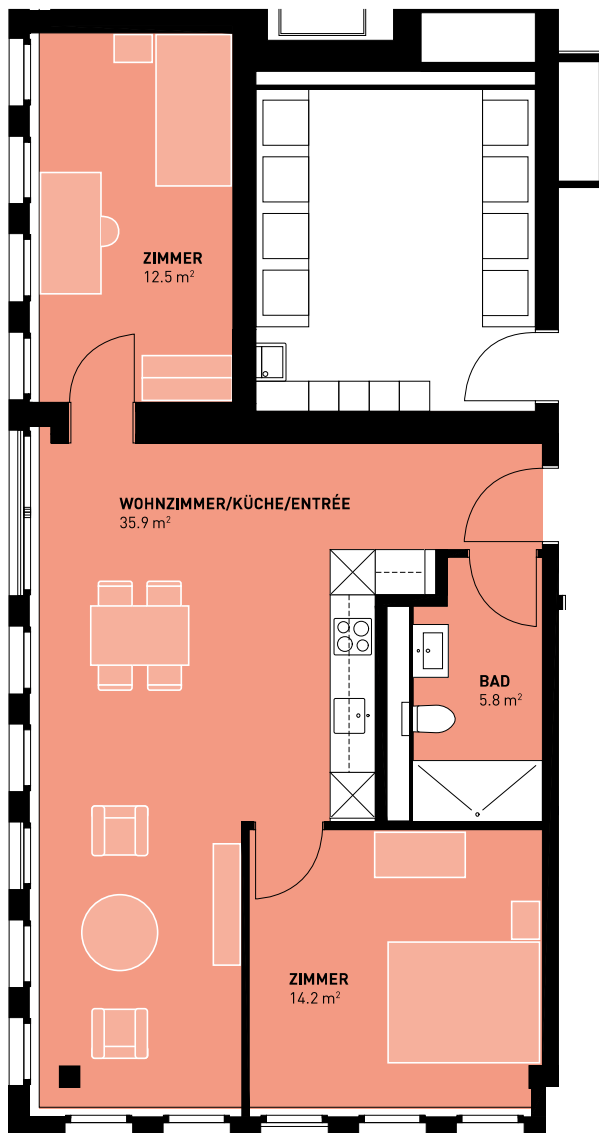

# ZOOM

NÄHER DRAN IN BADEN.

TYP 14

## WOHNUNG 6I 3.5 ZIMMER

MELLINGERSTRASSE 18  
6. OBERGESCHOSS

DETAILS

Wohnfläche: 68.4 m<sup>2</sup>

m 1 3 5

Massstab 1:100

Alle Angaben, Pläne, Zeichnungen usw. sind unverbindlich. Bei sämtlichen Flächenangaben handelt es sich um Circumasse. Änderungen bleiben vorbehalten.