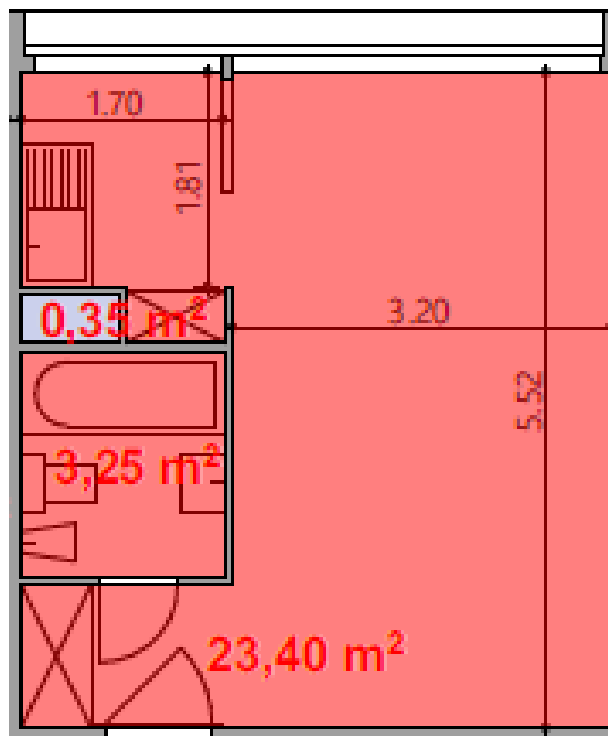

APLEONA

Real Estate Management

Avenue de Châtelaine 89 – 1219 Châtelaine
Appartement de 2 pièces au 2ème étage
Référence: 4574.01.0204