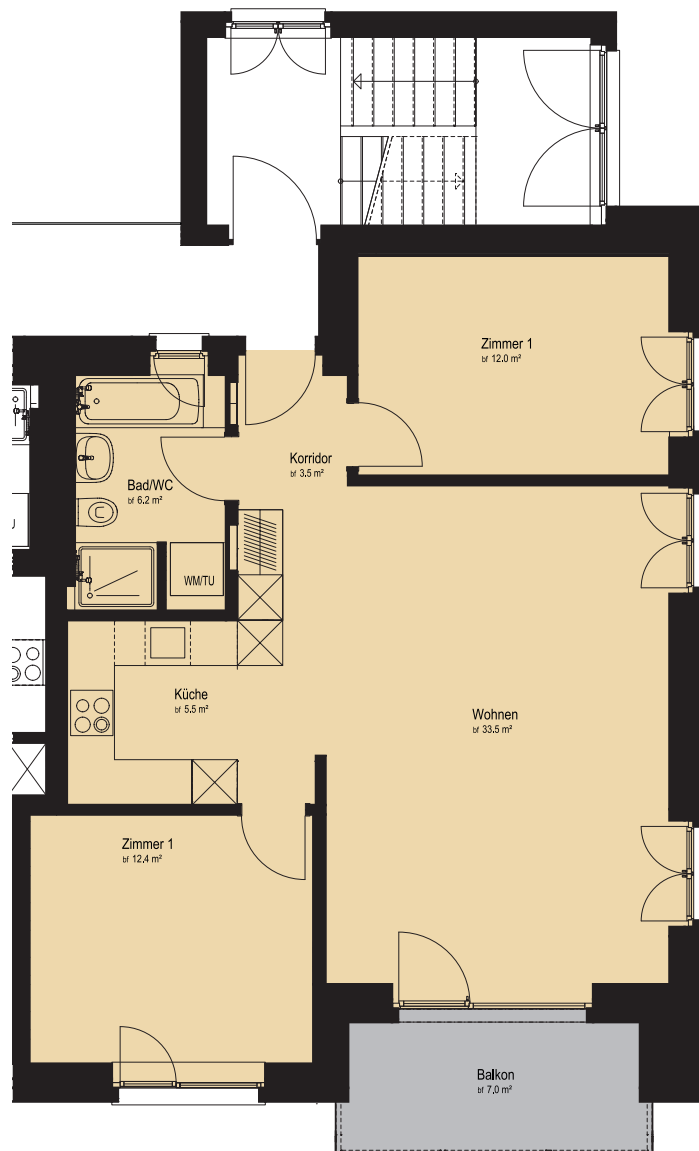

3.5 Zimmerwohnung / 2. OG

Wohnung 420030

Wohnfläche: 73.1 m²
 Balkon: 7.0 m²

430020	430010	Dach	
420030	420010	420020	2. OG
	410020	410030	1. OG
Erdgeschoss			

0 1 2 5 Meter 1:100 im Din-A4

Vermietung:

PRIVERA