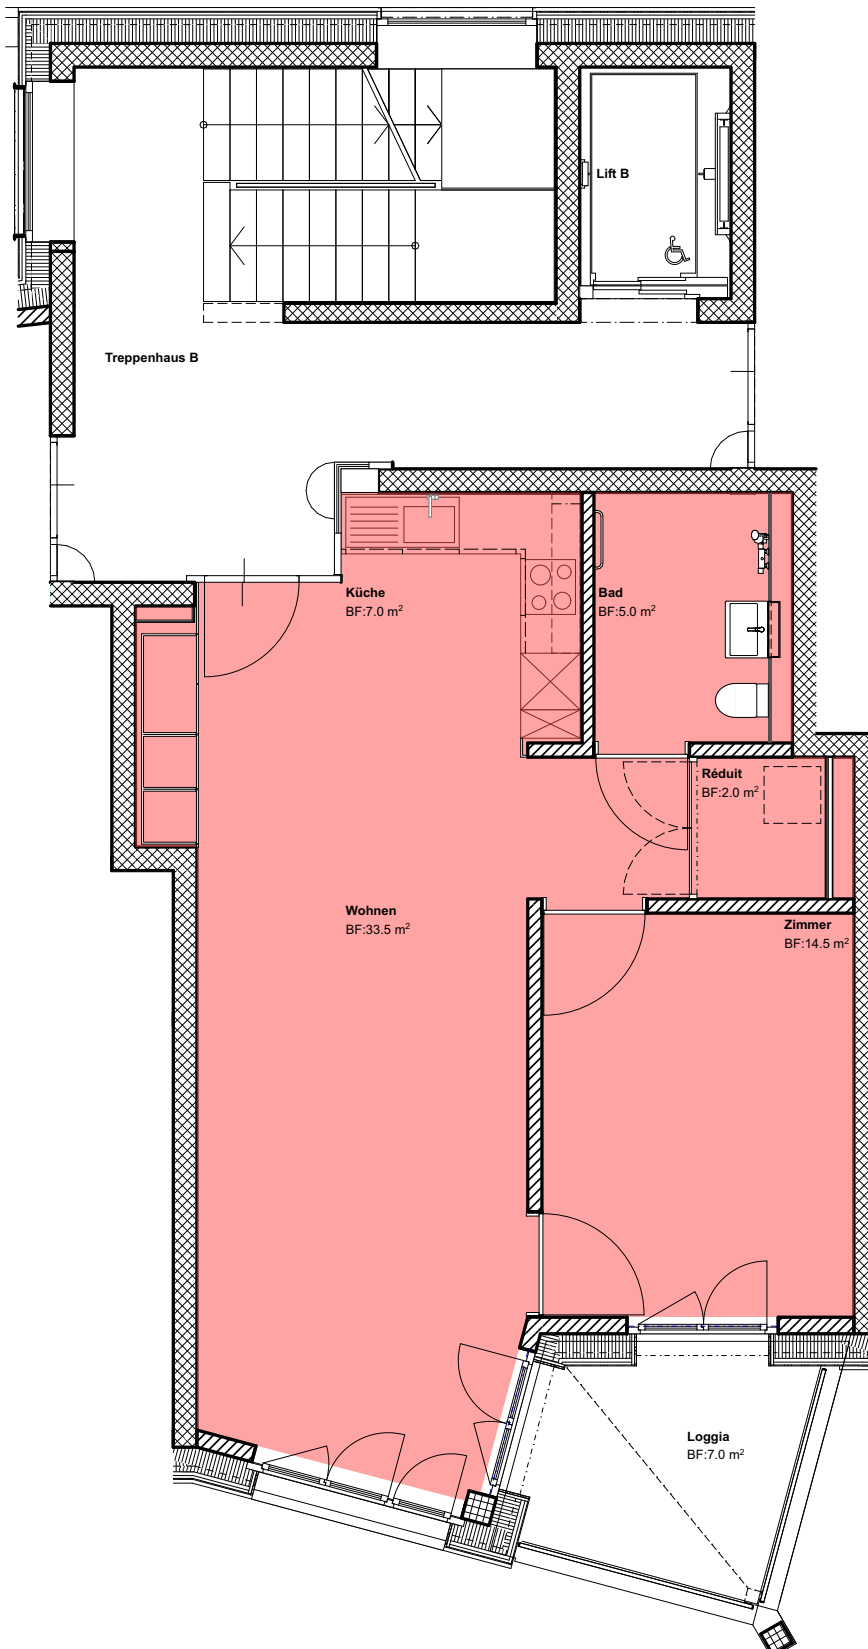

WOHNUNGSTYP 1

2.5-Zimmer-Wohnung
Bruttofläche 62 m²

1. Obergeschoss

A.8.101
A.8.102
B.10.101
B.10.102
C.12.102

2. Obergeschoss

A.8.202
B.10.202
C.12.202

3. Obergeschoss

A.8.302
B.10.302
C.12.302

4. Obergeschoss

A.8.402
B.10.402
C.12.402

5. Obergeschoss

A.8.502
B.10.502
C.12.502

6. Obergeschoss

A.8.602
B.10.602
C.12.602

0 0.5 1 3 m