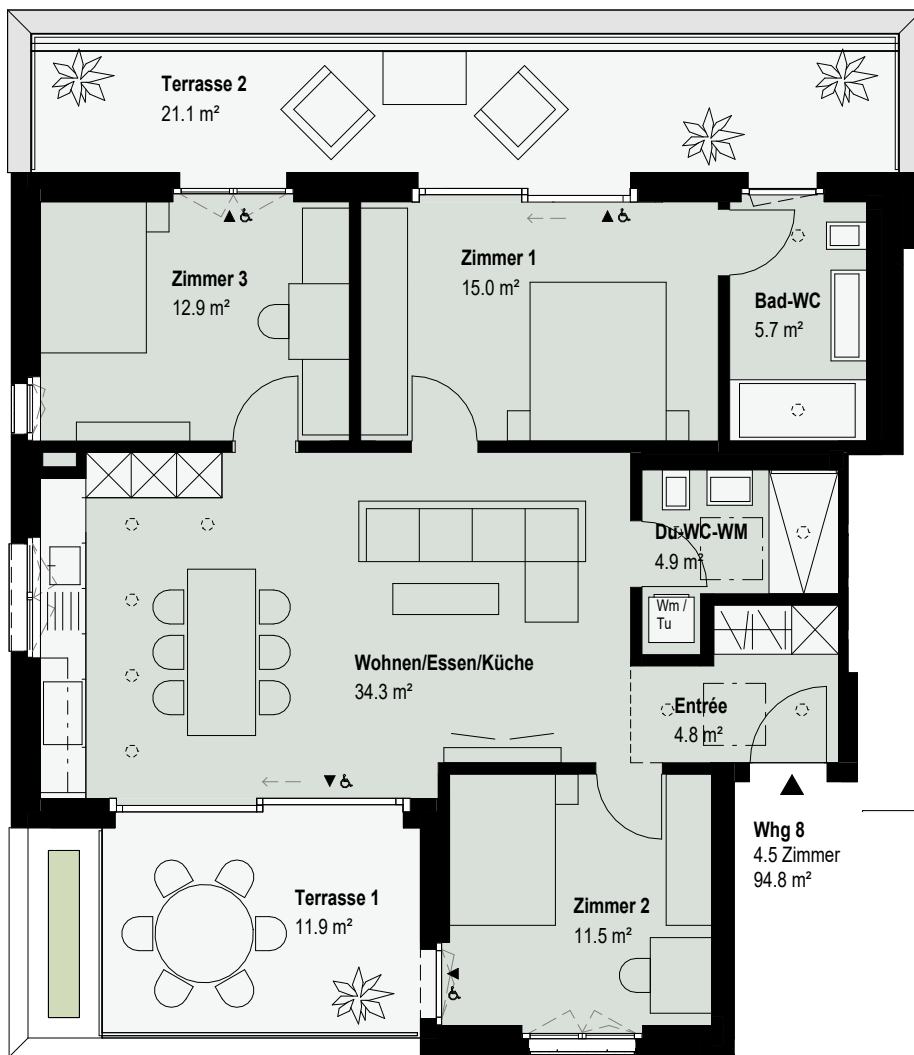

WOHNUNG 8

4½ Zimmer, Attikageschoss West

■ BRUTTOWOHNFLÄCHE* □ TERRASSEN
94.8 m² total 33.0 m²

Mst 1:100

* Alle Flächenangaben der Wohnungen in BWF (Bruttowohnfläche); d.h. mit Schächten und inneren Trennwänden