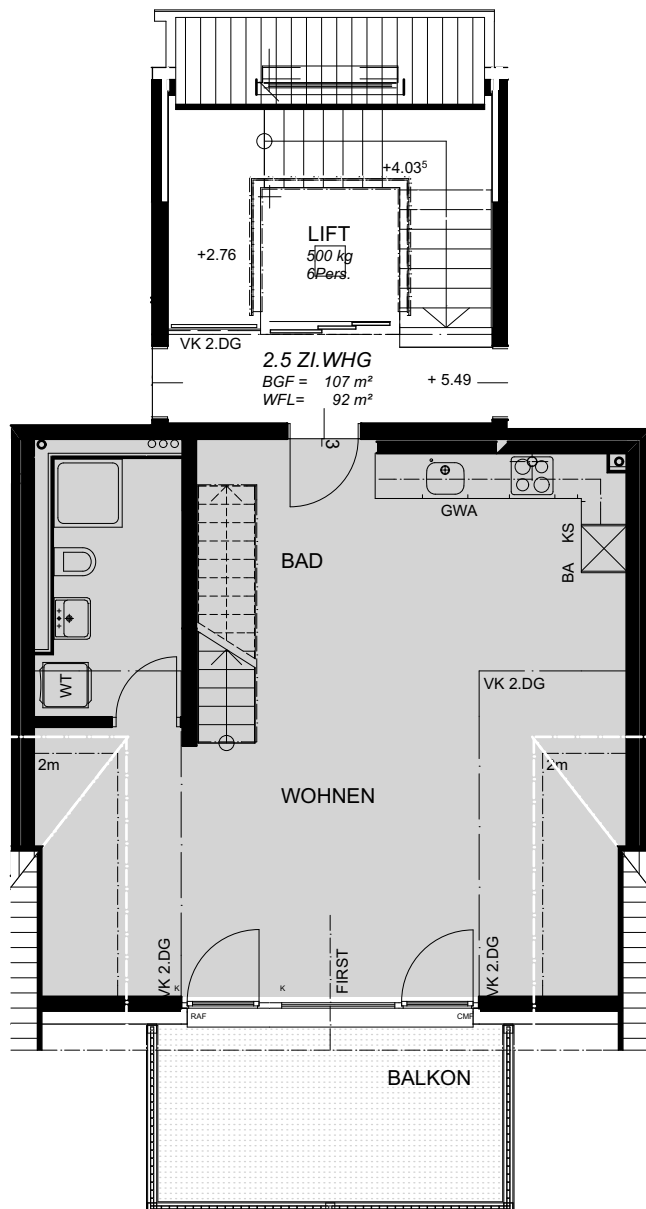

WOHNHÄUSER

DORFMITTE

2.5 Zimmer Wohnung
Mst 1:100

1.DACHGESCHOSS

2.DACHGESCHOSS