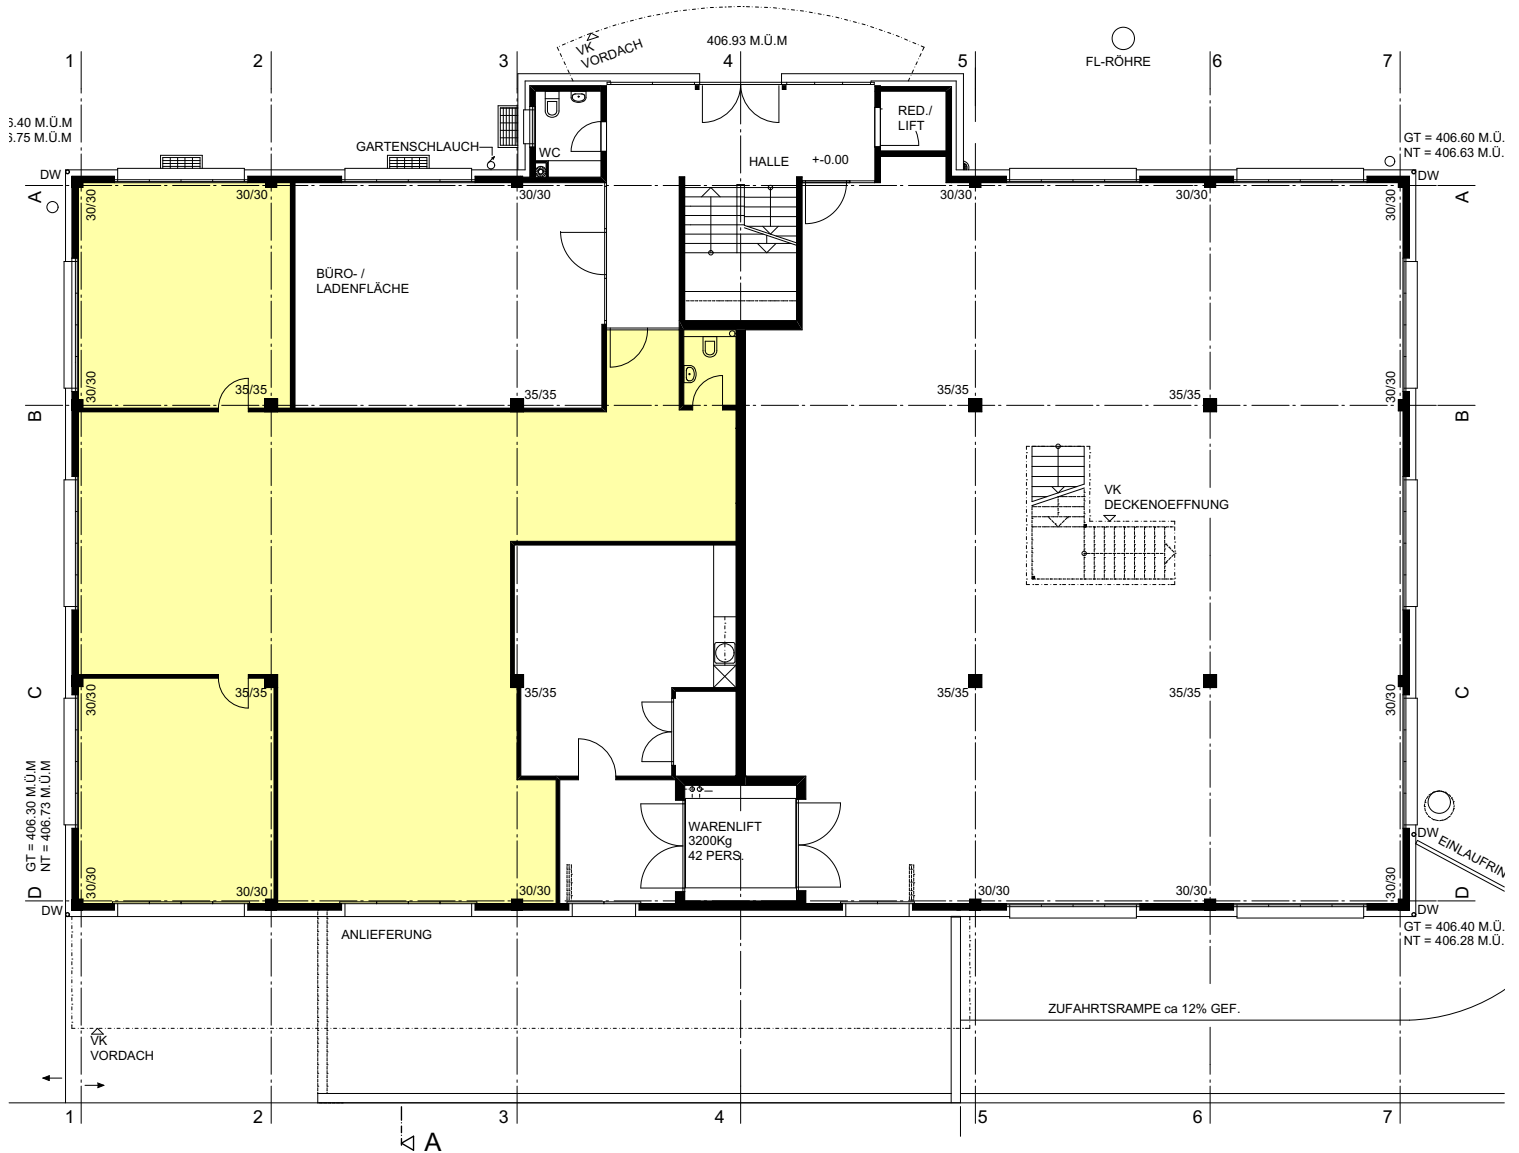

15
 Zentrum Thurfels
 Frauenfelderstrasse 31
 8555 Müllheim TG

112

ERDGESCHOSS
 BGF = 222m²