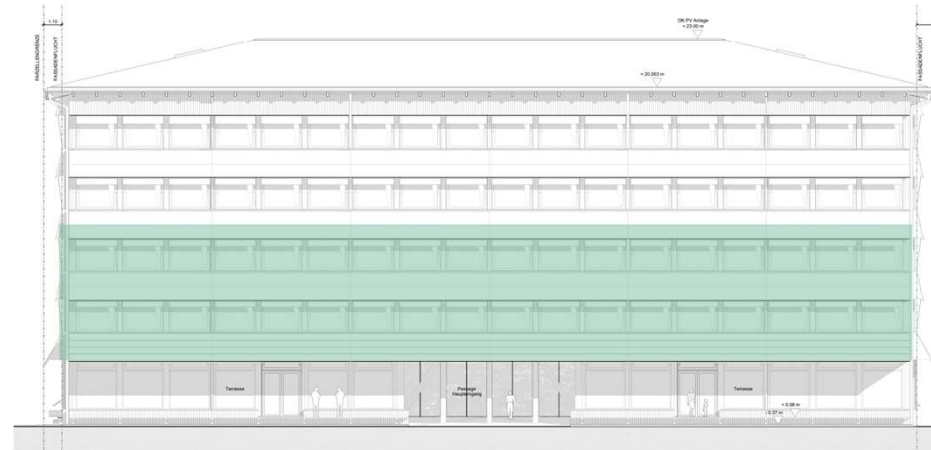

Size M: geeignet für 300 – 400 Mitarbeiter:innen

XS

S

M

L

XL

HORTUS