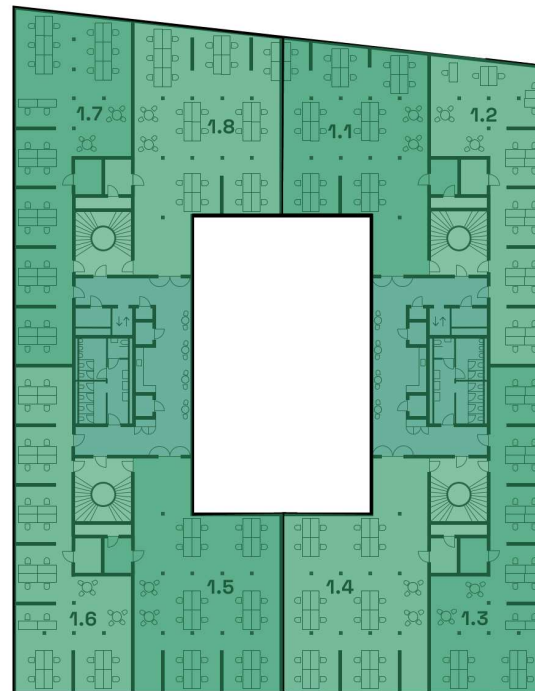

Size M: geeignet für 300 – 400 Mitarbeiter:innen

XS

S

M

L

XL

HORTUS