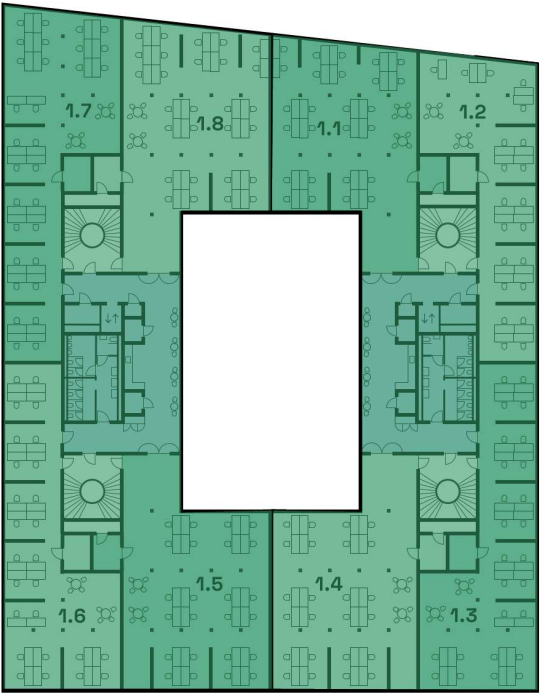

Size L: geeignet für 500 – 600 Mitarbeiter:innen

XS

S

M

L

XL

HORTUS