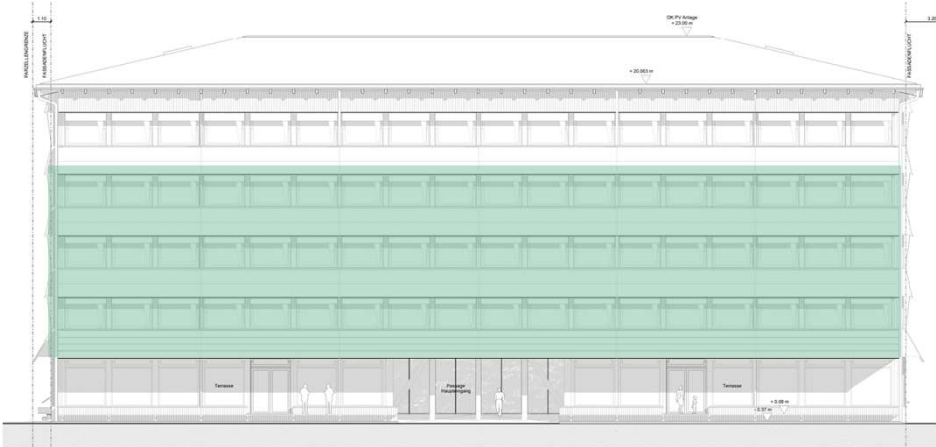

Size L: geeignet für 500 – 600 Mitarbeiter:innen

XS

S

M

L

XL

HORTUS