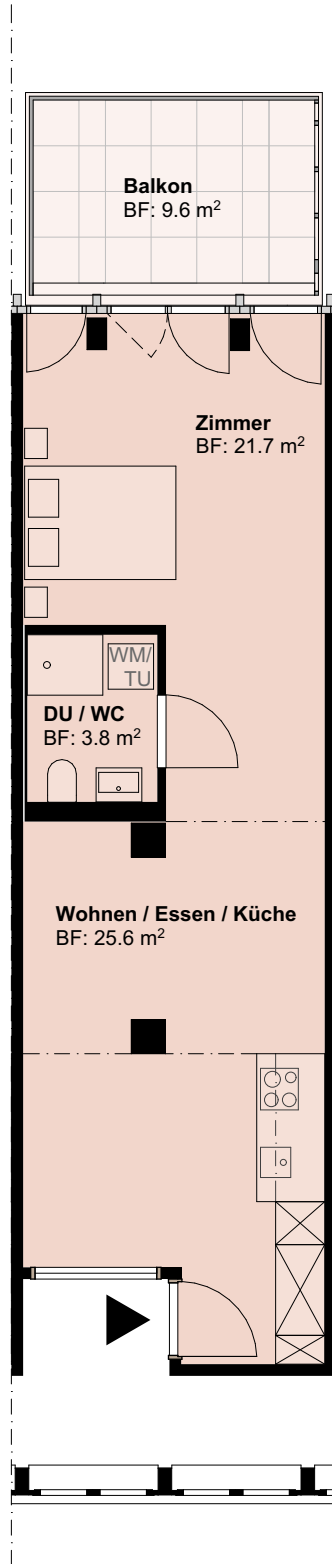

Wohnung 04.8

Seefeldstrasse 45, 8008 Zürich

4. Obergeschoss

1 - Zimmer Appartement

NWF:	ca.	50.1 m ²
ANF:	ca.	9.6 m ²
Keller:	ca.	5.0 m ²

Grundriss 1:100, A4