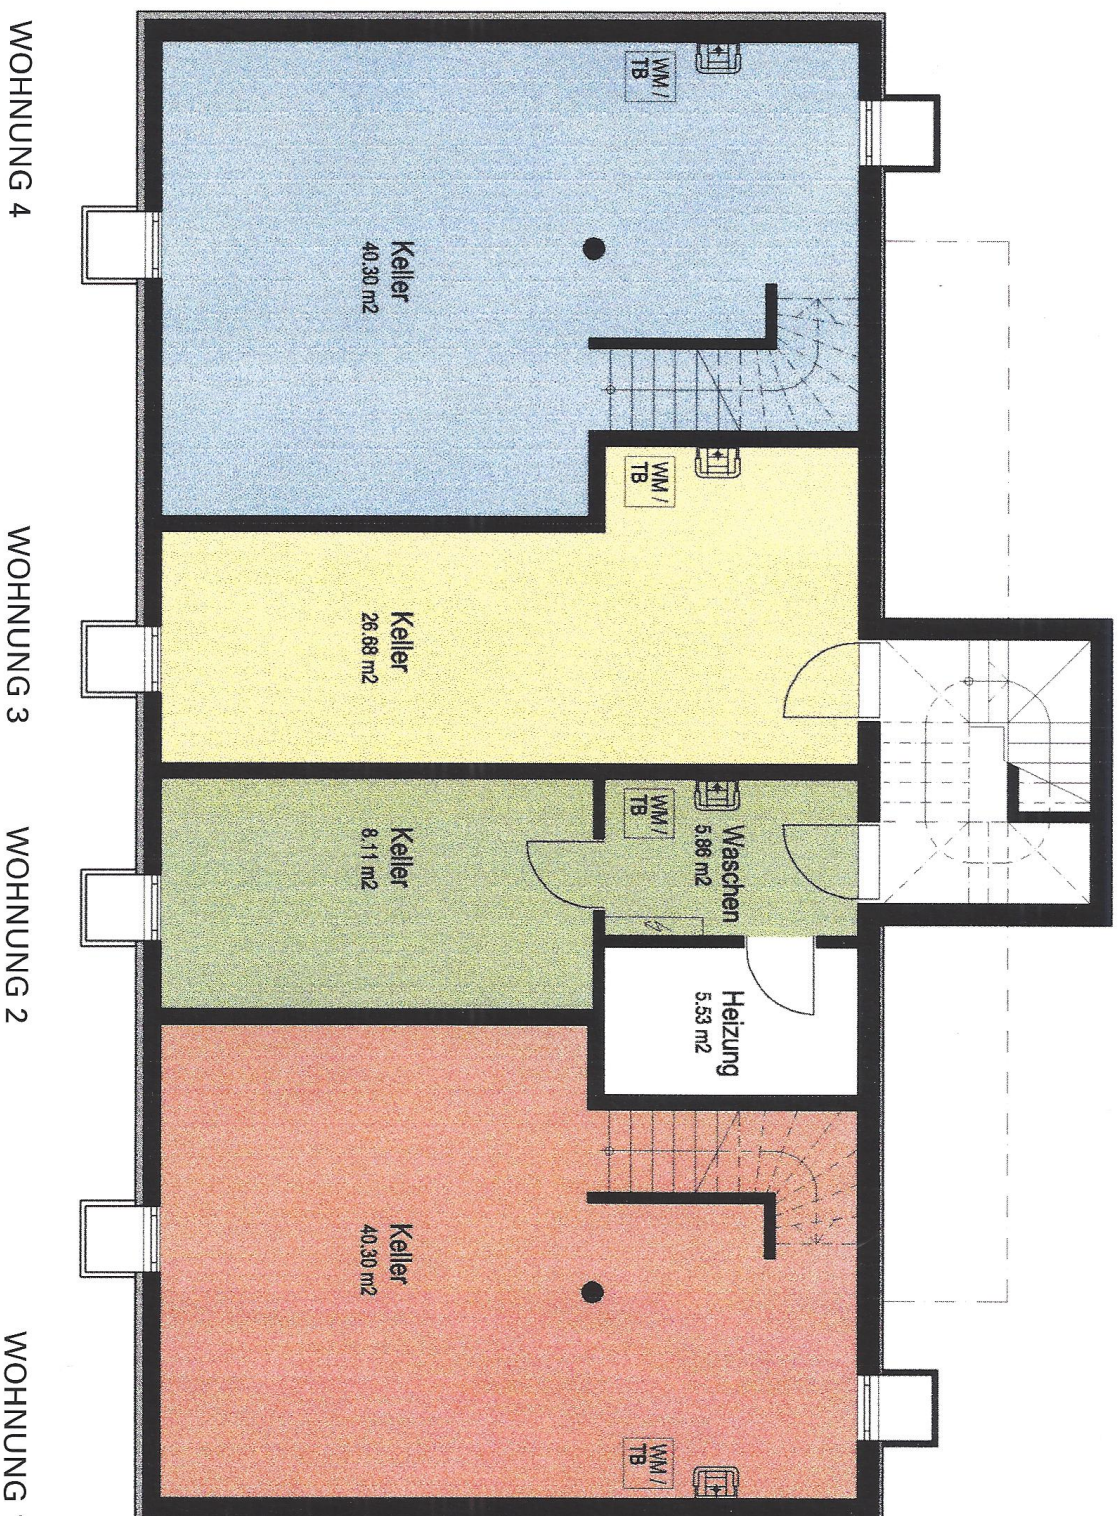

WOHNÜBERBAUUNG «UNTERE GROSSE MATT» LIESTAL HÄUSER 6 – 10

Mst. 1:100

UNTERGESCHOSS