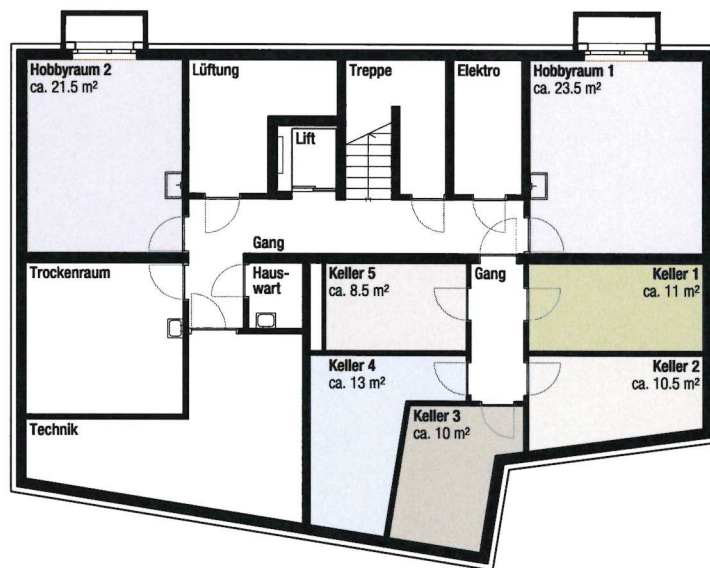

WOHNUNG 1
 Nutzfläche 83.0 m²
 Sitzplatz 15 m²

WOHNUNG 2
 Nutzfläche 92.5 m²
 Sitzplatz 12.5 m²

GRUNDRISS ERDGESCHOSS

HOBBYRAUM 1
Nutzfläche ca. 23.5 m²

HOBBYRAUM 2
Nutzfläche ca. 21.5 m²

WOHNUNG 1
Keller 5 ca. 8.5 m²

WOHNUNG 3
Keller 2 ca. 10.5 m²

WOHNUNG 2
Keller 3 ca. 10.0 m²

WOHNUNG 4
Keller 1 ca. 11.0 m²

WOHNUNG 5
Keller 4 ca. 13 m²

GRUNDRISS UNTERGESCHOSS