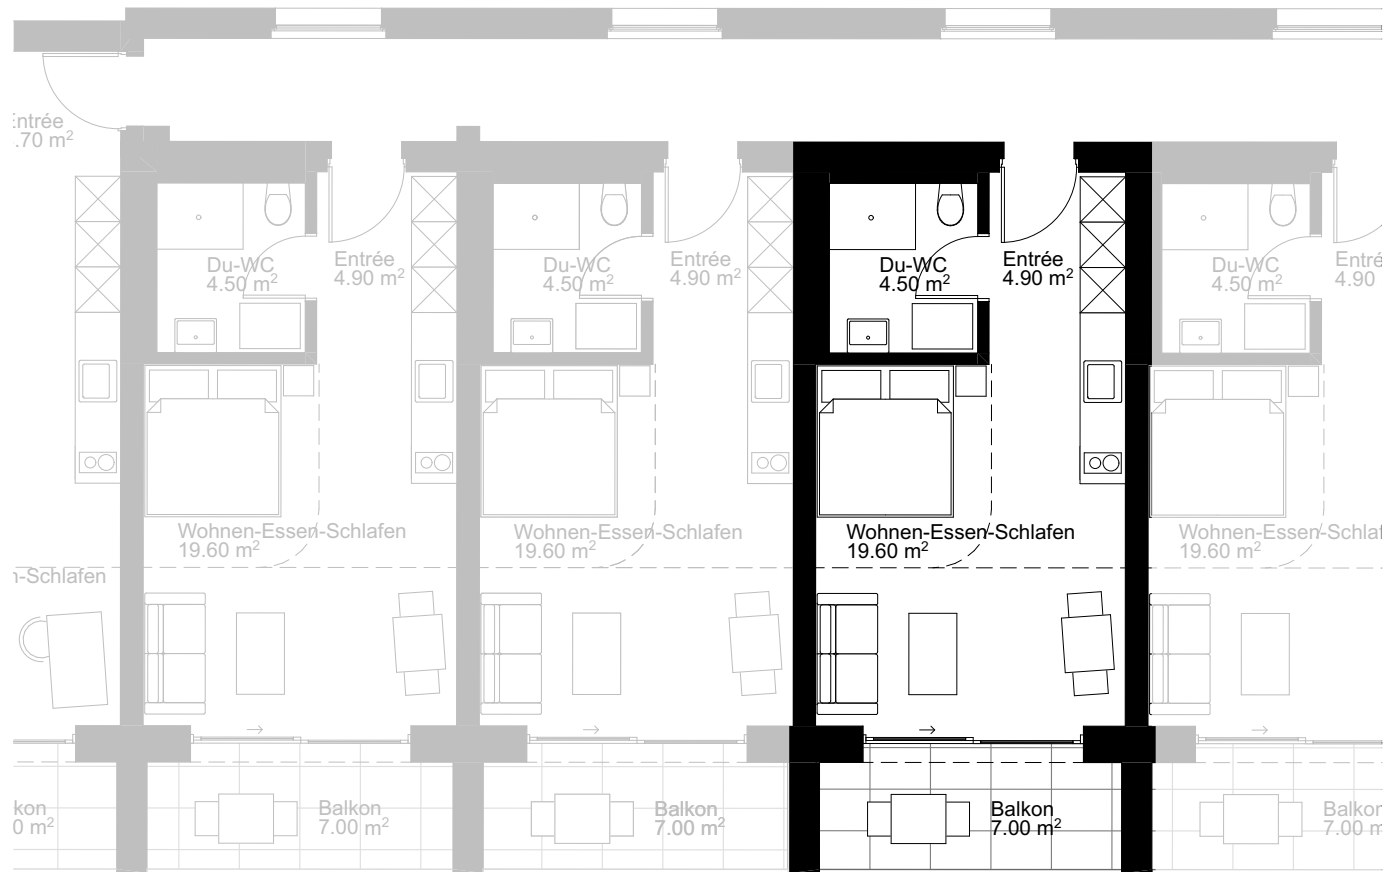

1 C1_102 C1_103 C1_104 C1_10