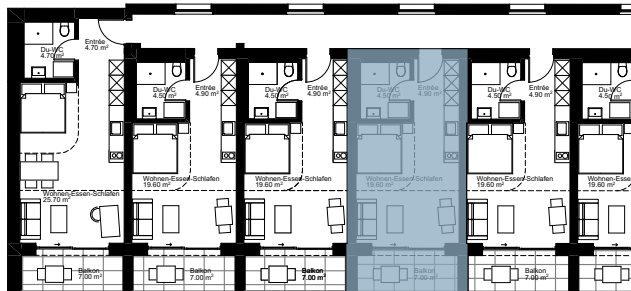

Holzgass

Wohnen an bester Lage in Arbon

1.0 Zimmer Wohnung

GESCHOSSFLÄCHE WOHNUNG 36.00 m²
NUTZFLÄCHE WOHNUNG 29.00 m²

1. Obergeschoss

C1_101 C1_102 C1_103 C1_104 C1_105 C1_1