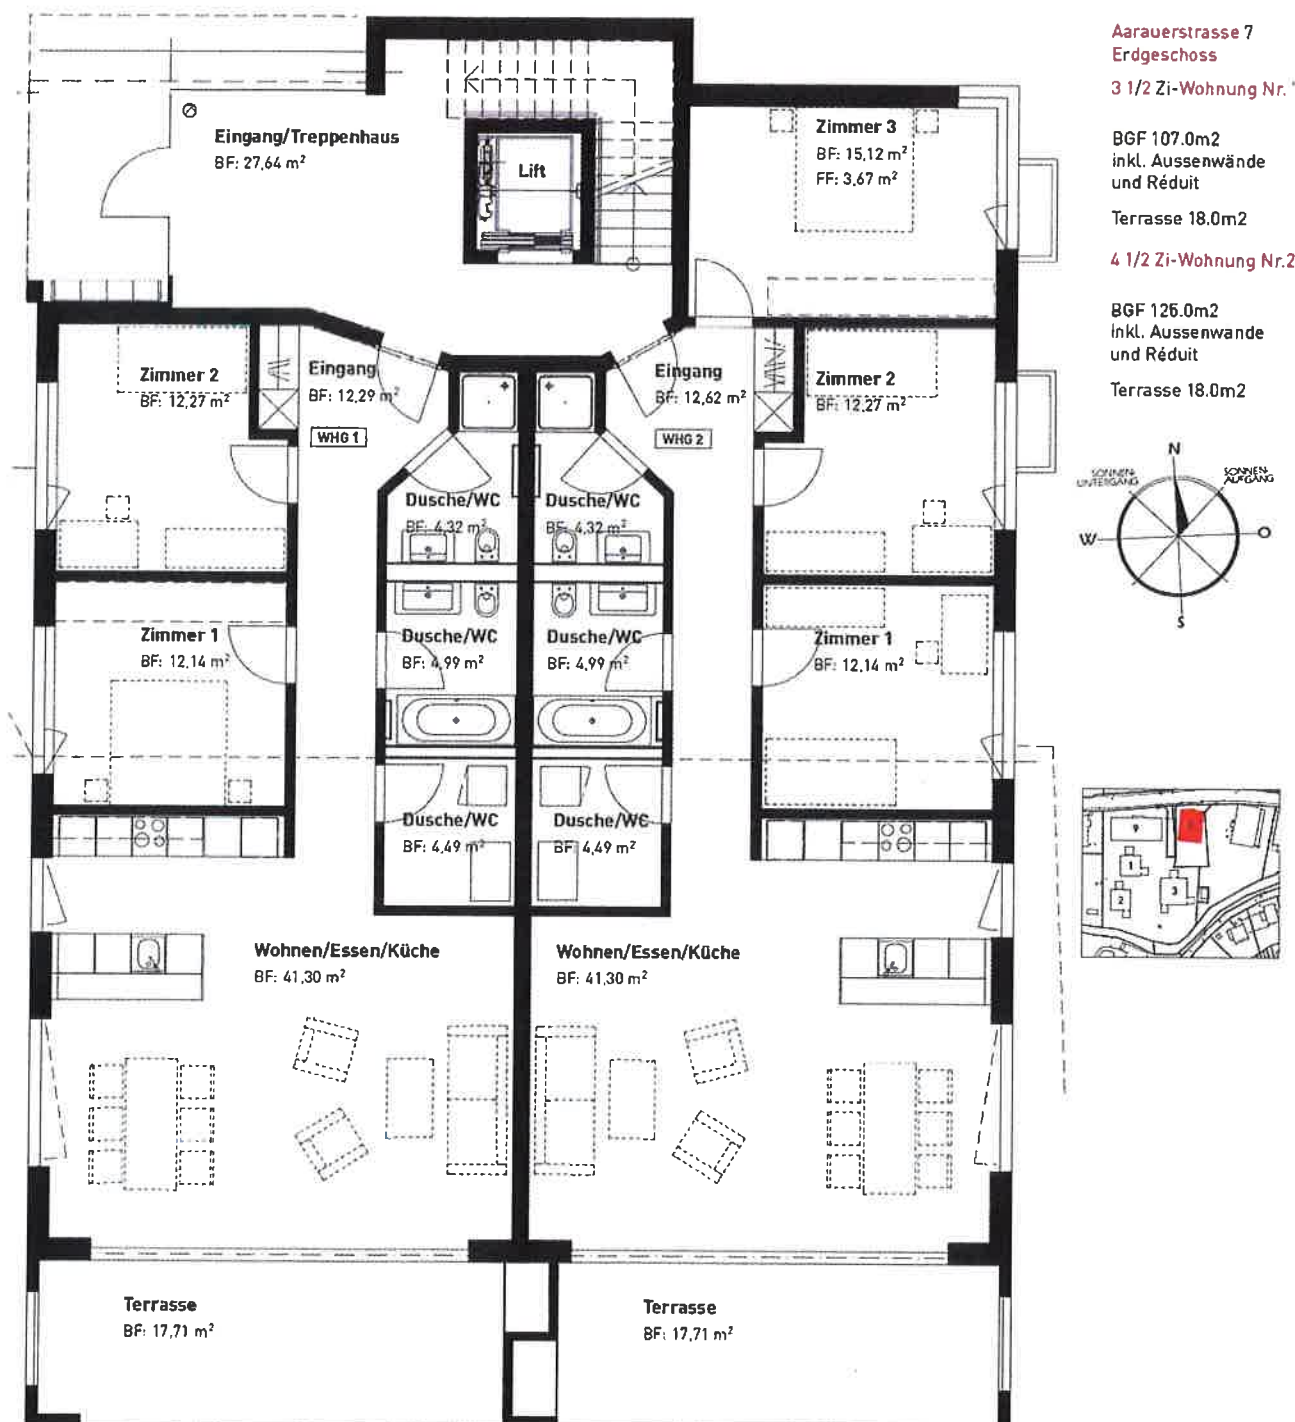

# Bühl AG

Wohnüberbauung Aarauerstrasse 7  
Vermietung **Bühl AG Sins** Tel: 041 - 787 16 40 [www.buehlag.ch](http://www.buehlag.ch)