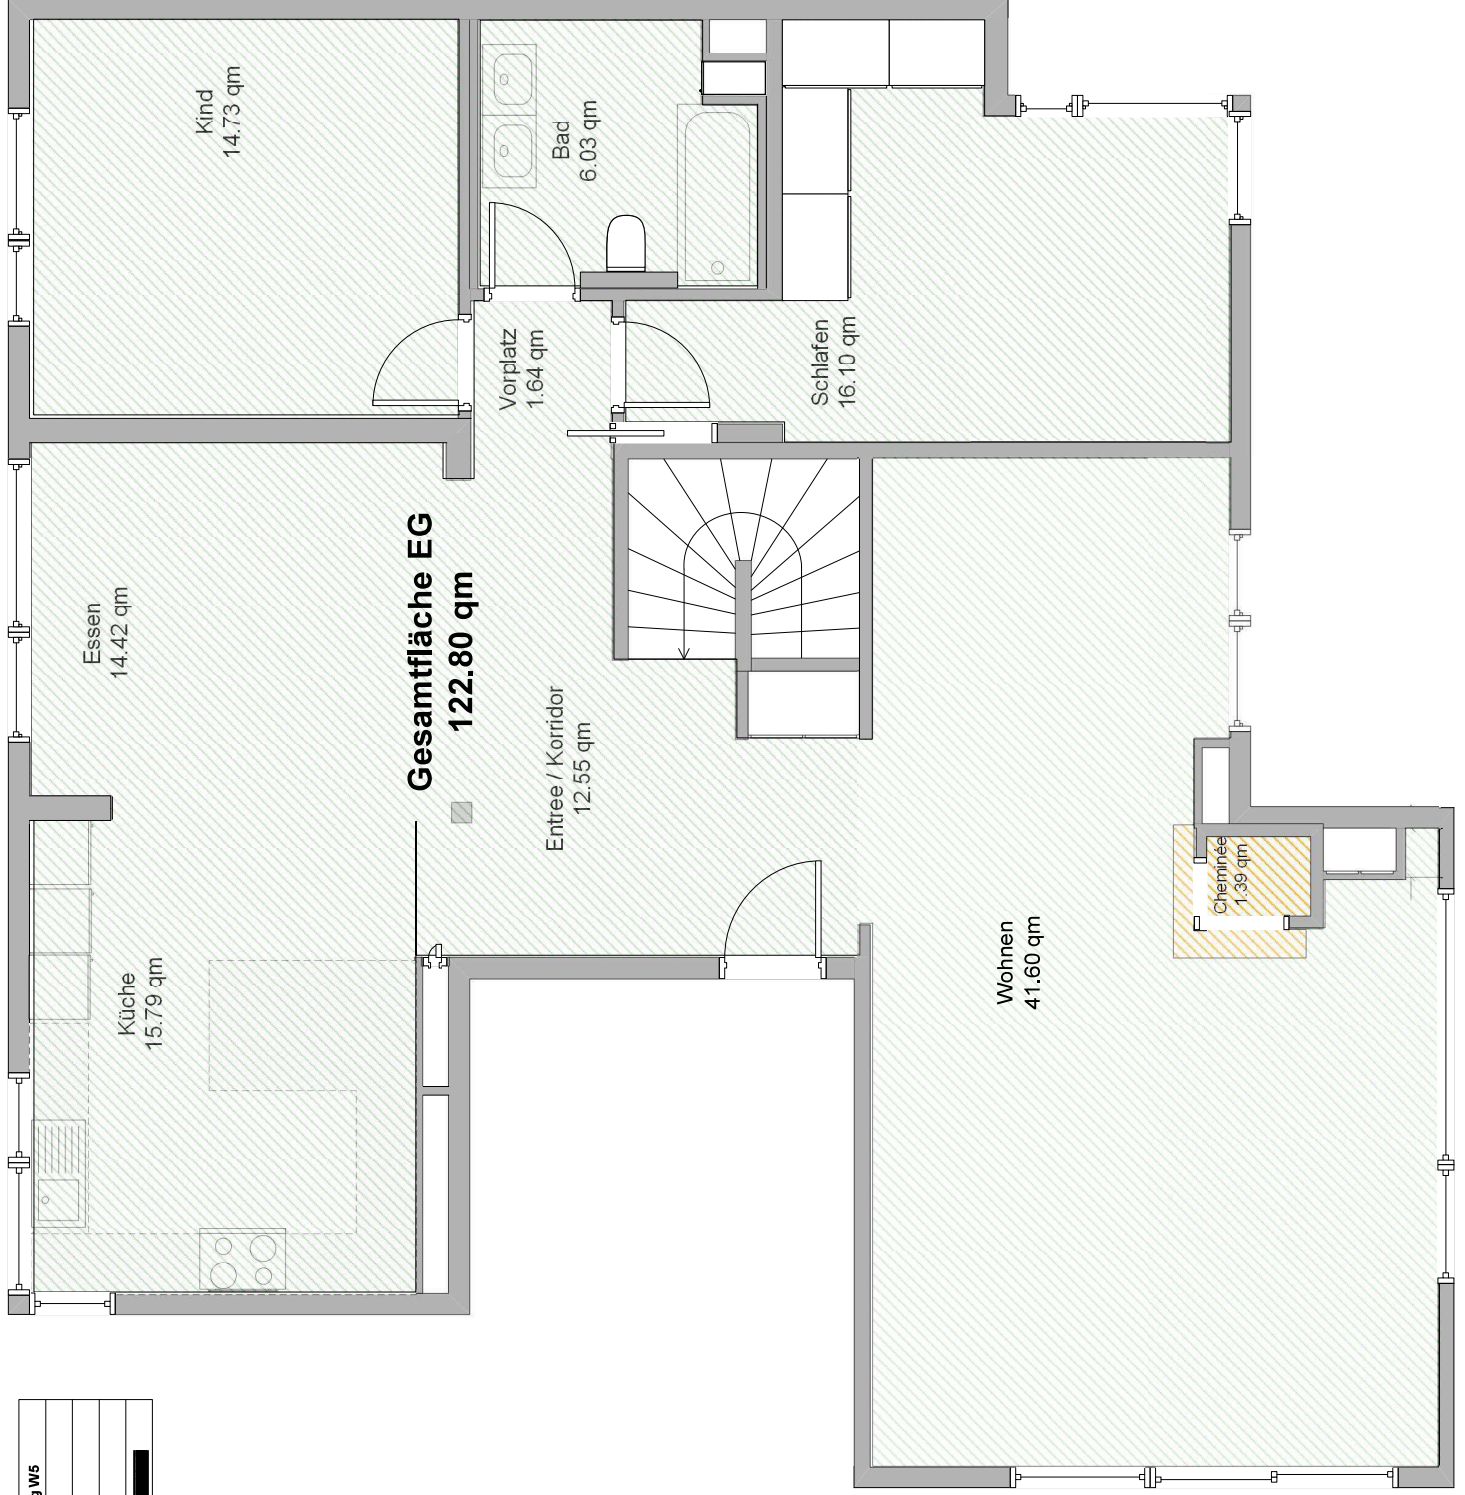

Artespark Gartenwohnung WS

Bruggweg 15

4144 Artesheim

EG 122.8m²

Arlespark Gartenwohnung WS

Bruggweg 15

4144 Arlesheim

SG 115,5m²