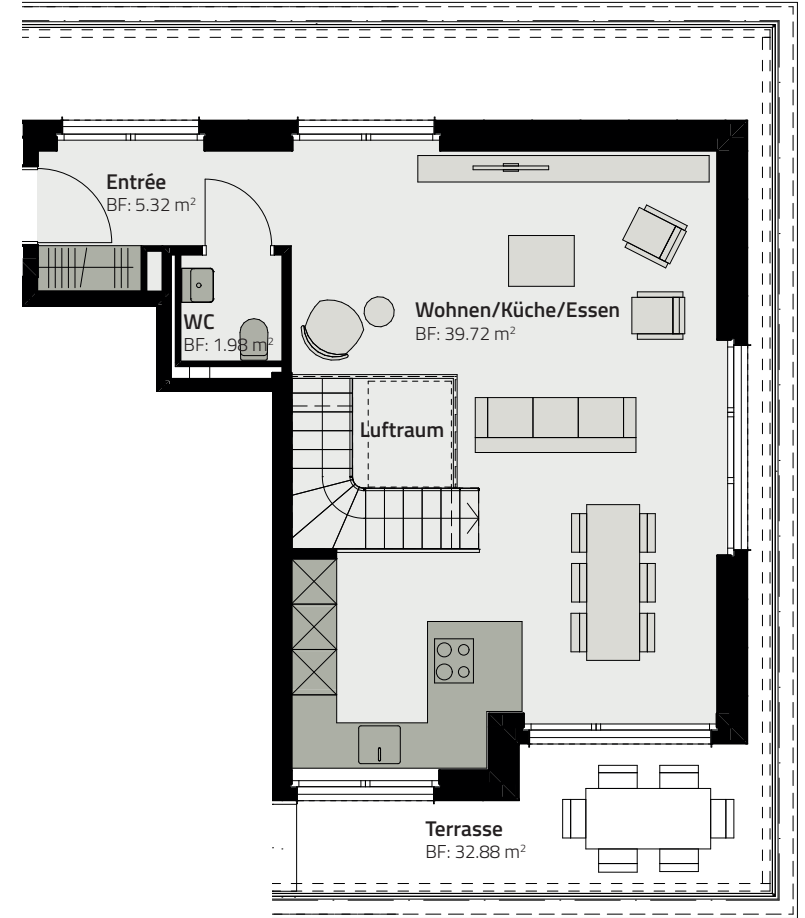

HAUS 155
DUPLIX-WOHNUNG 155.A.3

OBERGESCHOSS

ATTIKAGESCHOSS

Zimmer	5.5
Fläche (NF)	131.1 m ²
Keller	13 m ²
Terrasse	32.9 m ²