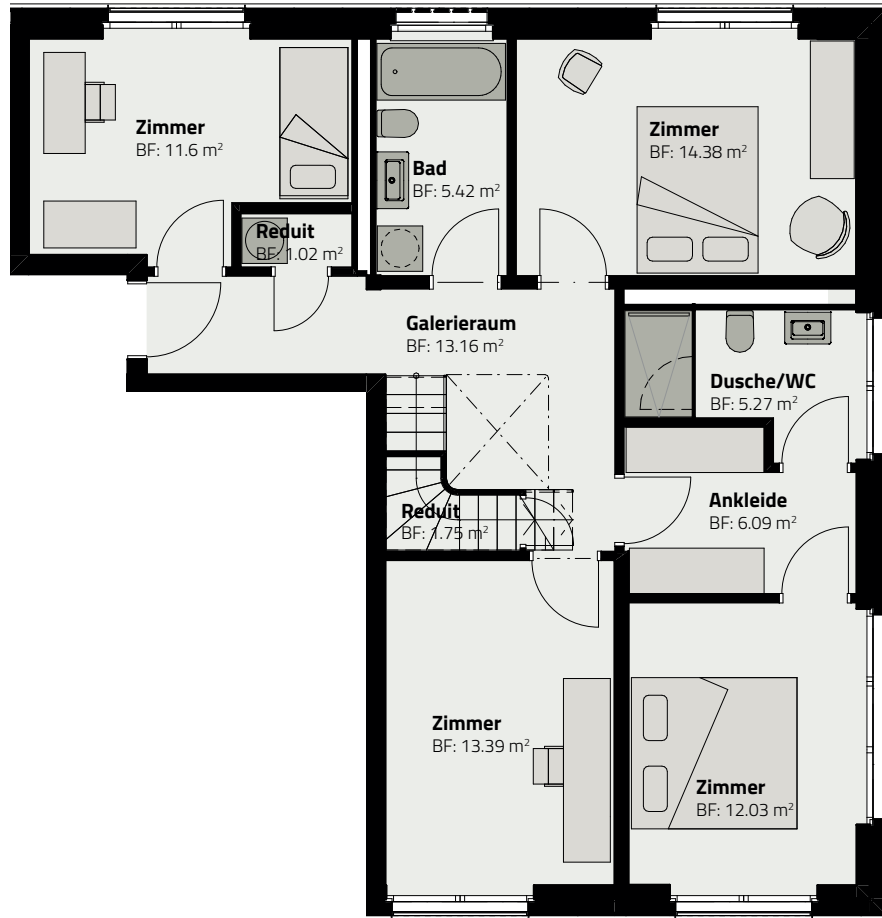

HAUS 155
DUPLIX-WOHNUNG 155.A.3

OBERGESCHOSS

ATTIKAGESCHOSS

Zimmer	5.5
Fläche (NF)	131.1 m ²
Keller	13 m ²
Terrasse	32.9 m ²