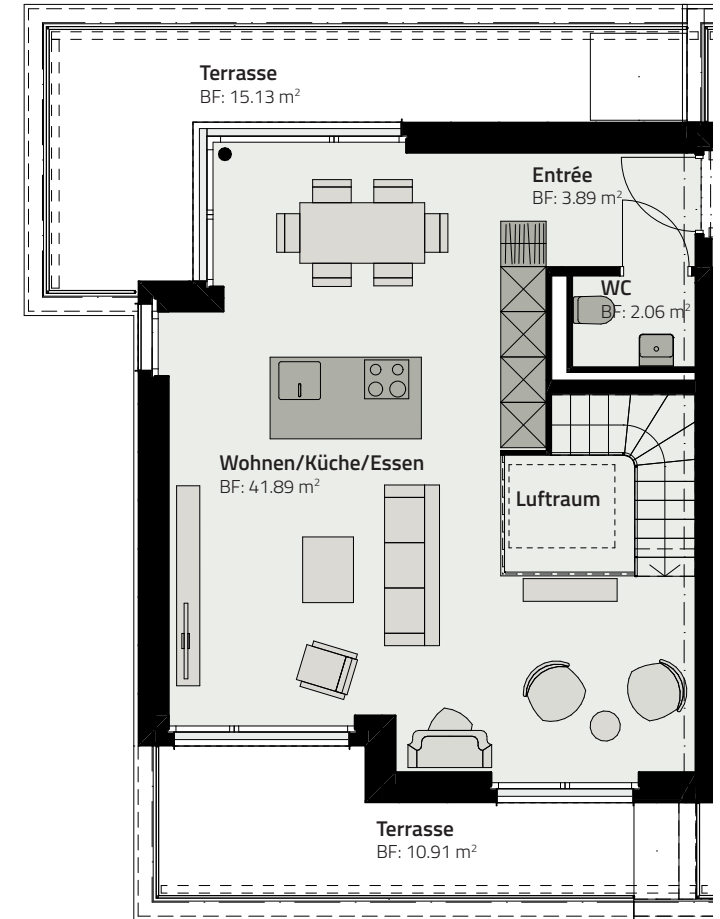

HAUS 159  
DUPLEX-WOHNUNG 159.A.1

OBERGESCHOSS

ATTIKAGESCHOSS

Zimmer	4.5
Fläche (NF)	121.2 m <sup>2</sup>
Keller	9 m <sup>2</sup>
Terrassen	26 m <sup>2</sup>