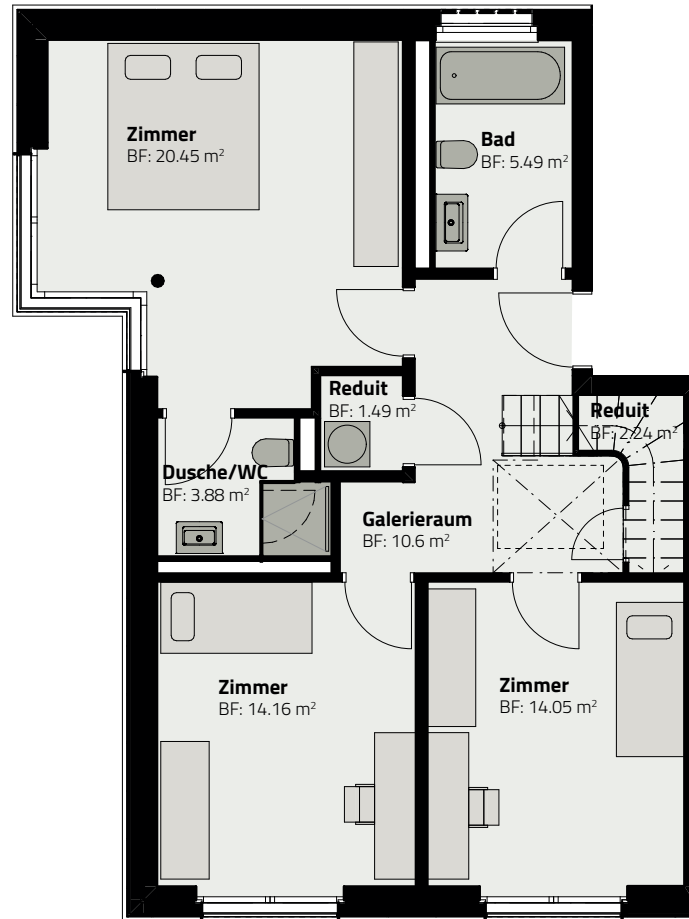

HAUS 159  
DUPLEX-WOHNUNG 159.A.1

OBERGESCHOSS

ATTIKAGESCHOSS

Zimmer	4.5
Fläche (NF)	121.2 m <sup>2</sup>
Keller	9 m <sup>2</sup>
Terrassen	26 m <sup>2</sup>