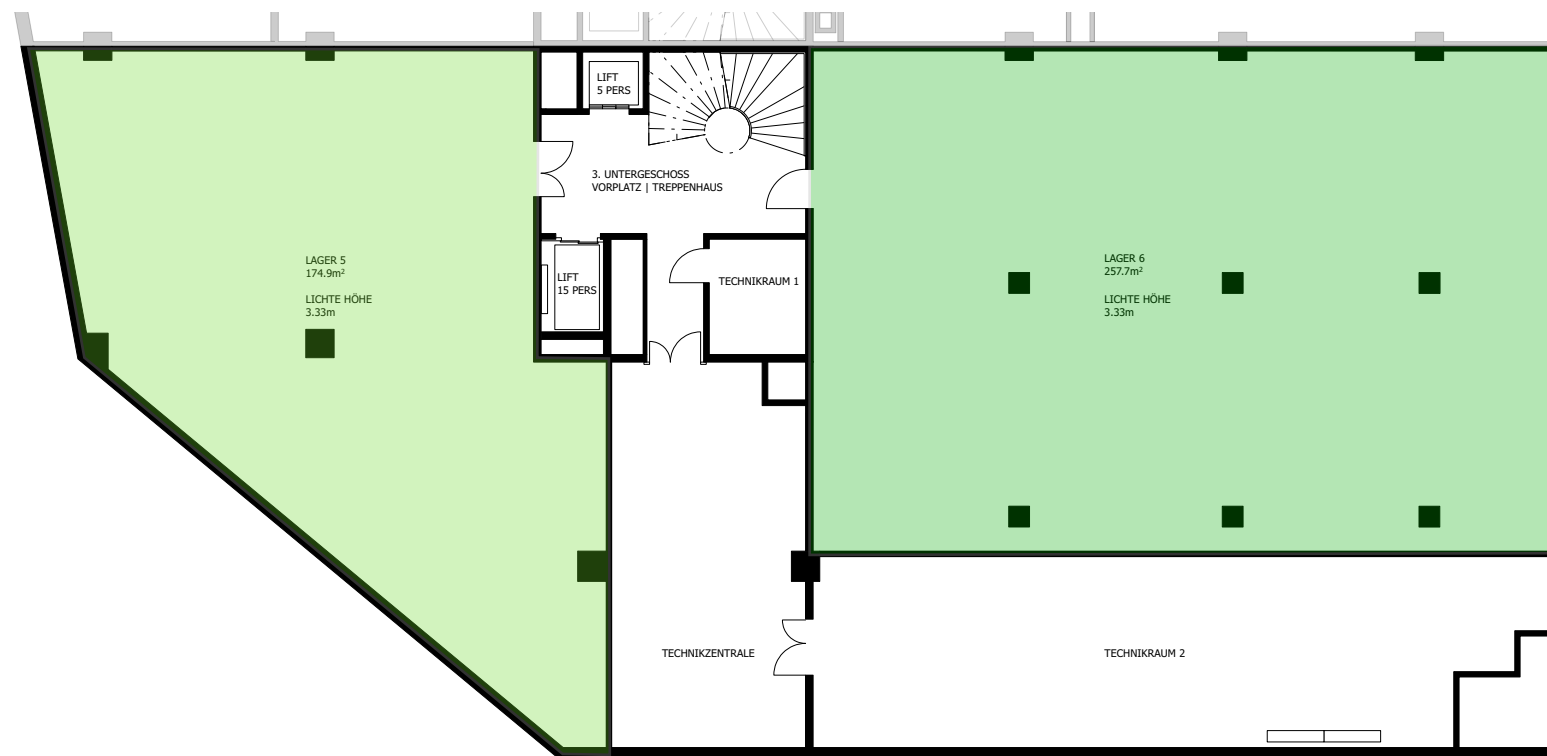

- Lagerfläche 117 m²
- Lagerfläche 72 m²

A3 / 1:200

Format / Masstab

Stand per

07.12.2022 / FM

07.12.2022 / FM

Grubenstrasse 54, 8045 Zürich

Liegenschaft

1. Untergeschoss

Etage

Lagerfläche 175 m2
 Lagerfläche 258 m2

A3 / 1:200

Format / Masstab

Stand per

07.12.2022 / FM

07.12.2022 / FM

Grubenstrasse 54, 8045 Zürich

Liegenschaft

3. Untergeschoss

Etage