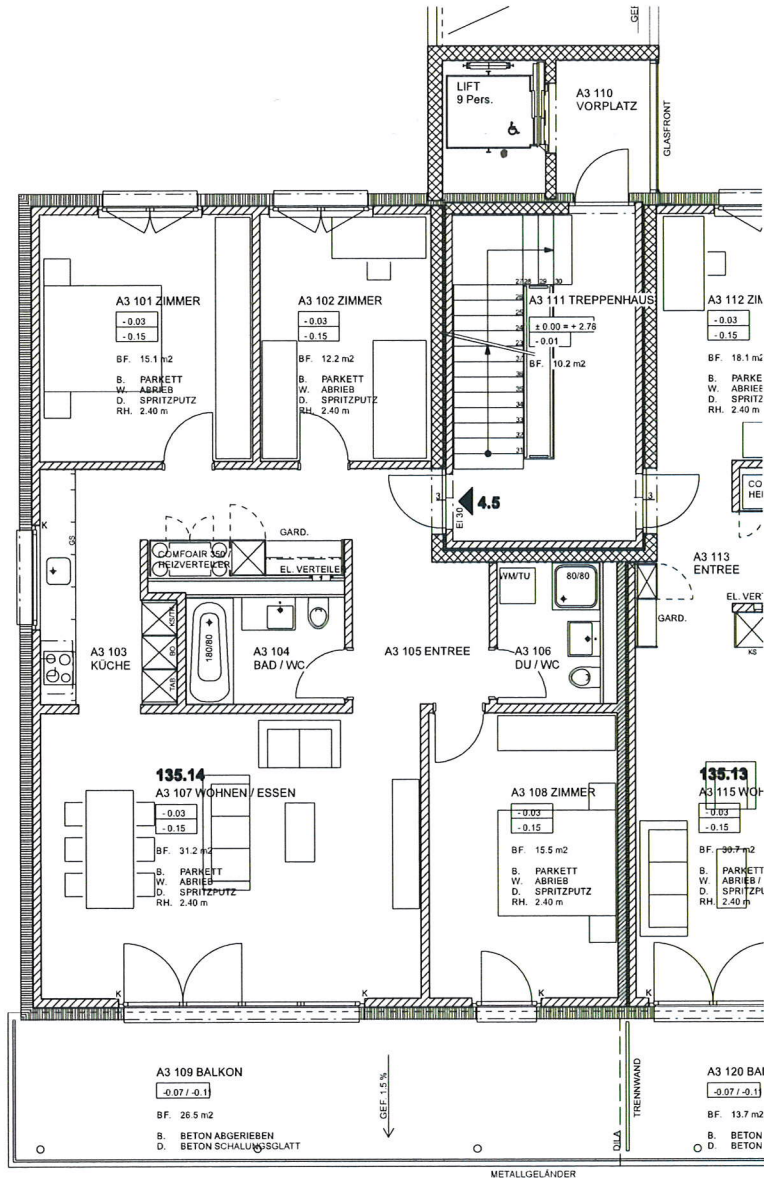

## 4<sup>1</sup>/<sub>2</sub>-Zimmerwohnung 1. Obergeschoss

Bernstrasse 135, 3072 Ostermündigen

Wohnung 135.14

Nettowoohnfläche 103 m<sup>2</sup>  
Kellerabteil Nr. 2/16.2 m<sup>2</sup>