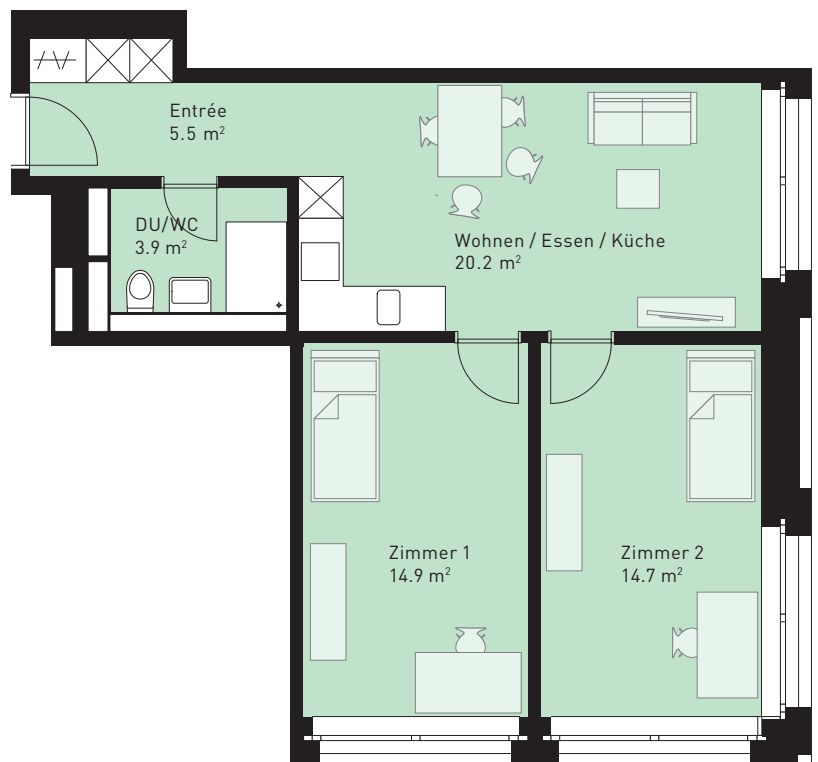

NAH UND VERBUNDEN

3-ZIMMER-WOHNUNG 1. - 5. OBERGESCHOSS MÜHLEDORFSTRASSE 4

Wohnungstyp A04

Whg.-Nr.: 4.1.04 | 4.2.04 | 4.3.04 |

4.4.04 | 4.5.04

- Wohnfläche: 59.2 m²
- Raumhöhe: 2.5 m

0 1m 3m 5m

FORMAT A4
MST. 1:100