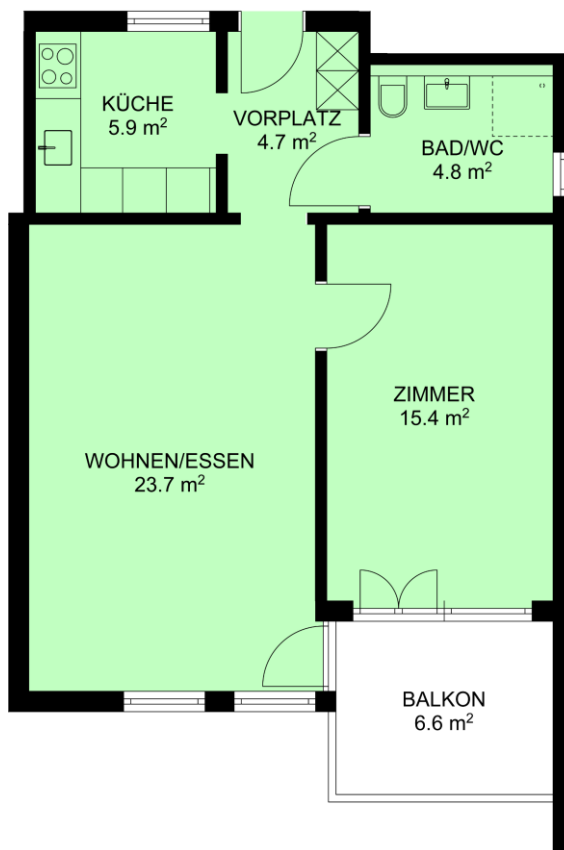

Geschossübersicht

2.5-Zimmerwohnung

Adresse/n: Schönenwerderstrasse 59

Geschoss: 3. Obergeschoss

Mietfläche: 54.50 m2

EGID / EWID / IMMOPAC / ABAIMMO 11000032 / 6 / 757801 / 28

DocName: 757801_Schönenwerderstrasse 59_03 OG_28