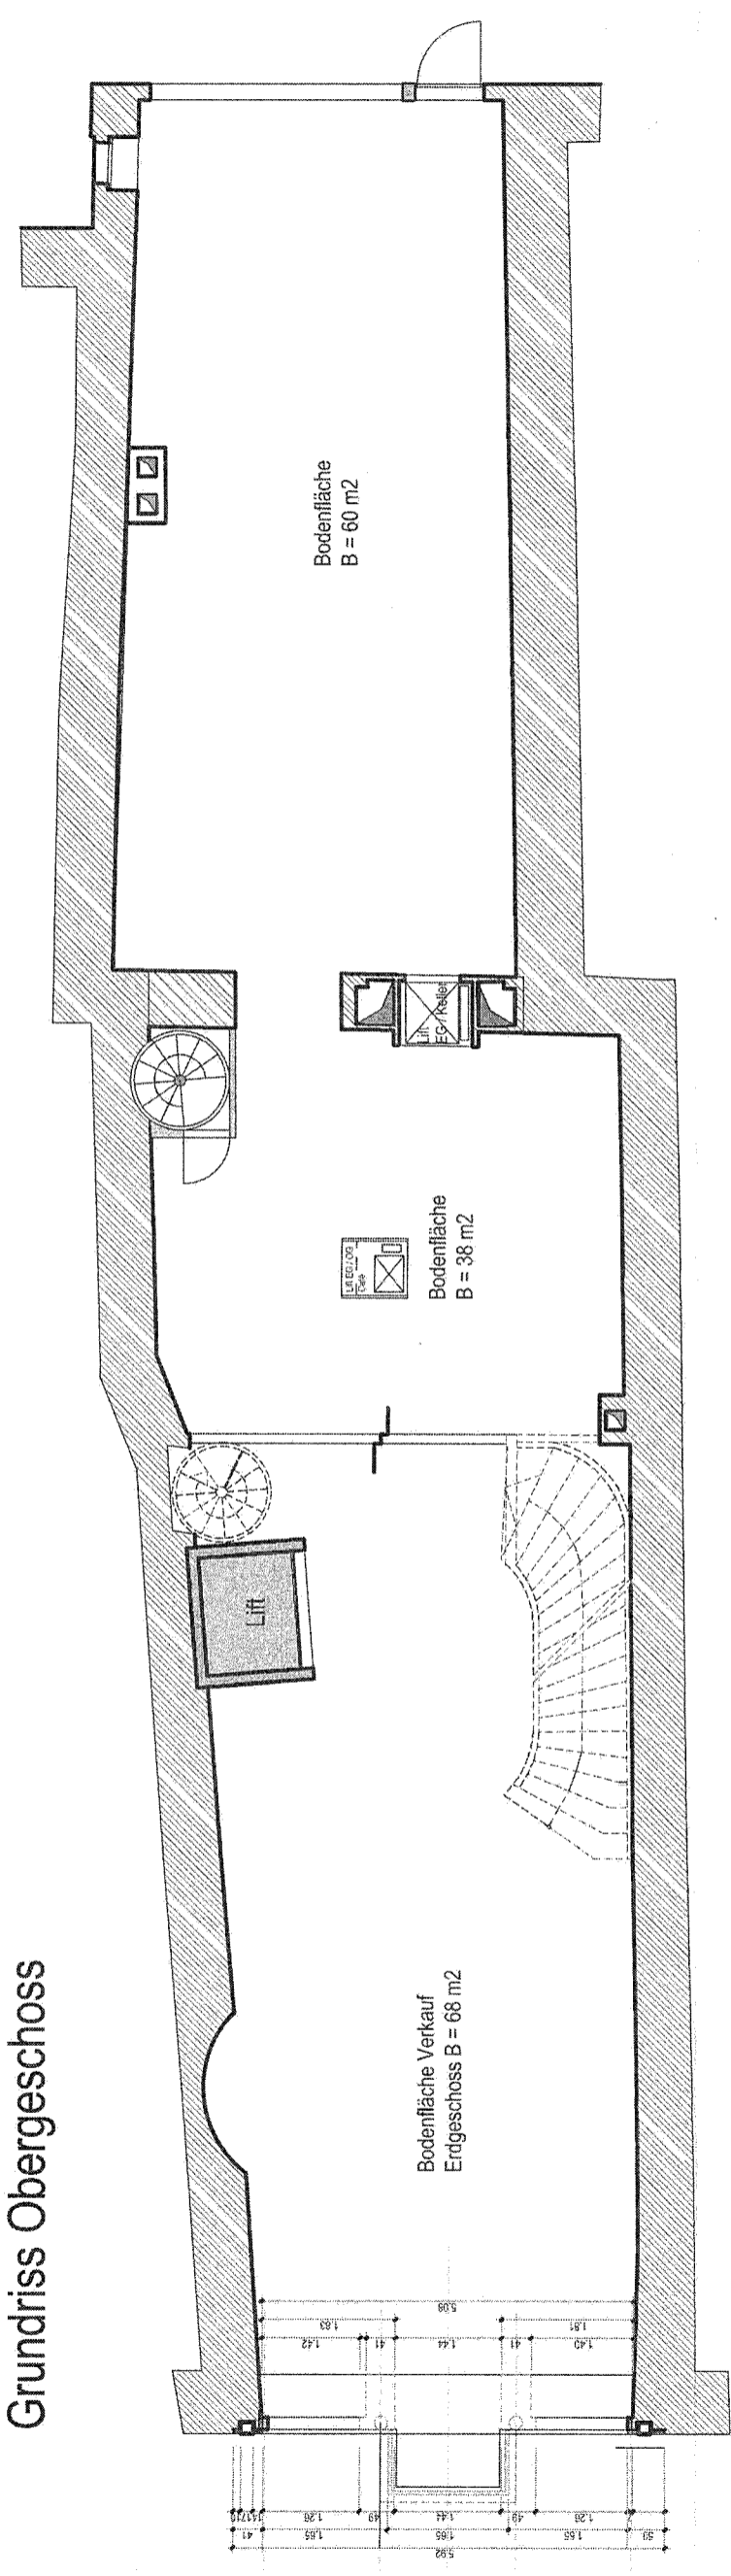

Nr.

01

Objekt 8200 Schaffhausen (57)

Datum: 05.12.2023

GRIESHABER ARCHITEKTUR

Messstrasse 26
8200 Schaffhausen
Fon +41 52 625 50 80

ARCHITEKTUR BAUMANAGEMENT

Gez: mg

Rev:

Gr: A3

00 Grundriss EG und OG

1 : 100

Grundriss Obergeschoss

Grundriss Erdgeschoss