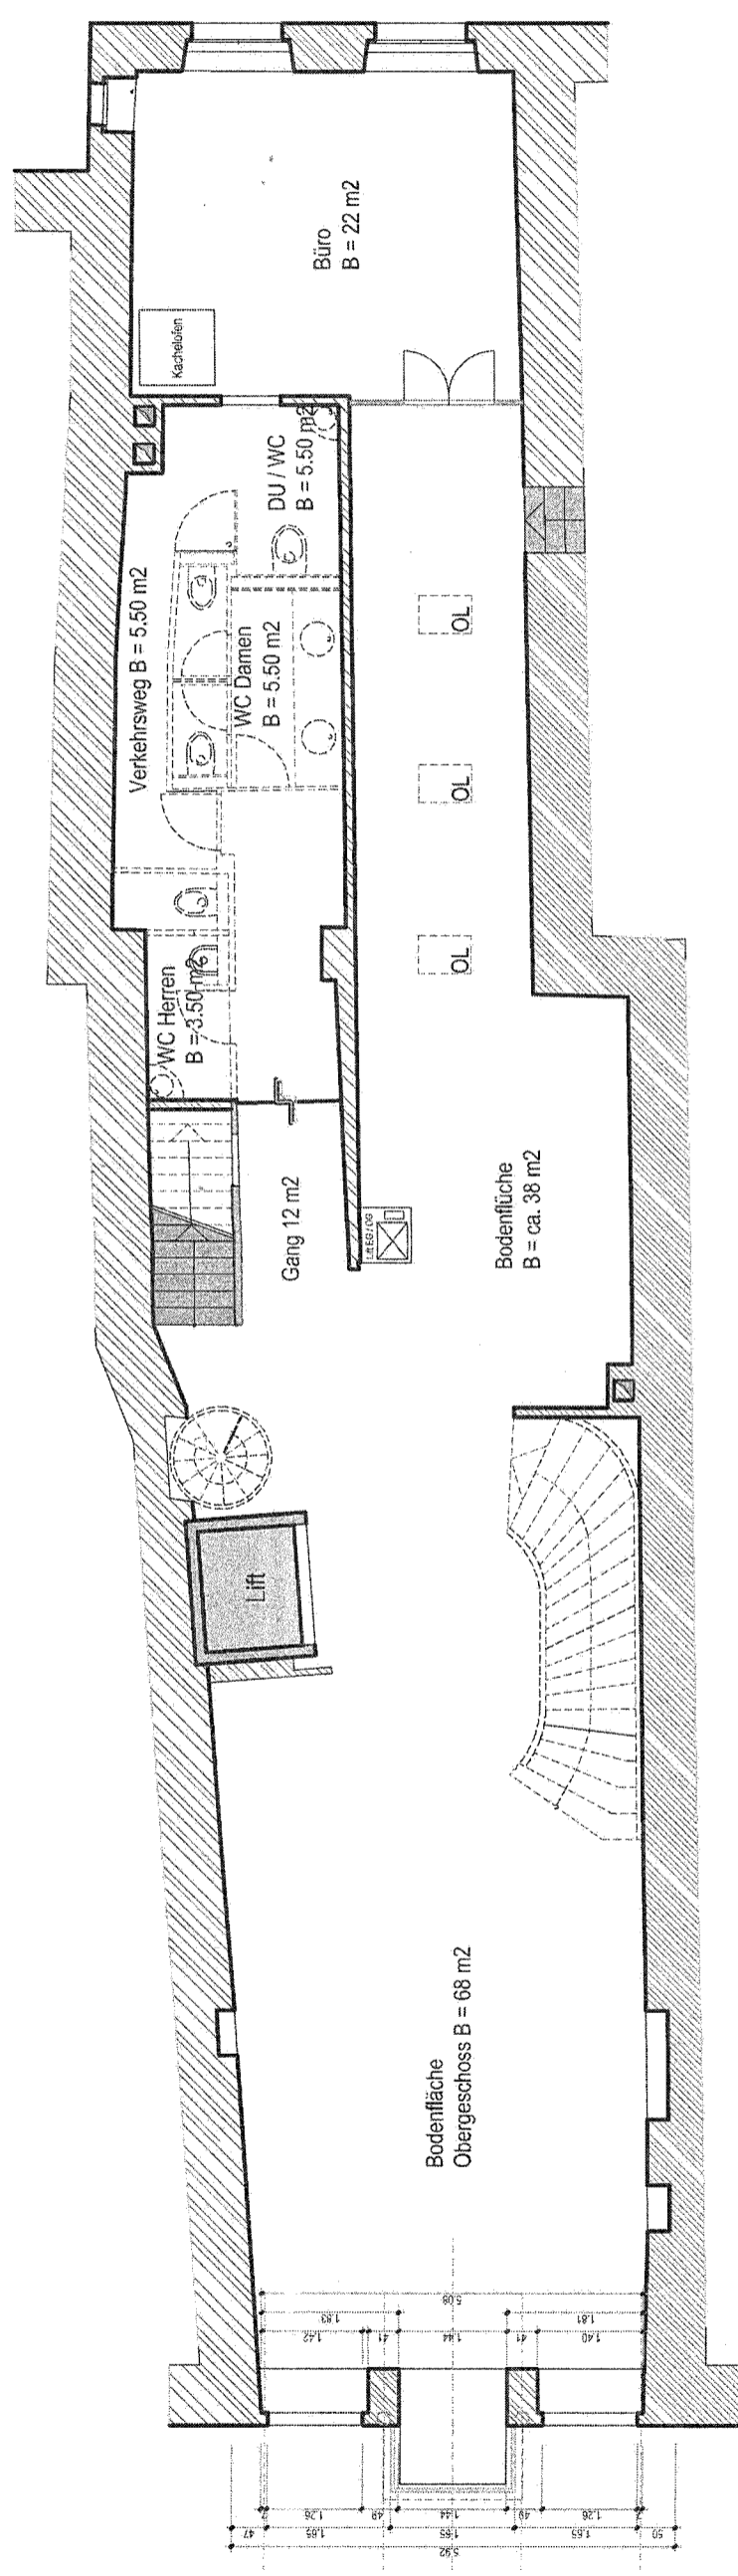

Nr.

01

Objekt 8200 Schaffhausen (57)

Datum: 05.12.2023

GRIESHABER ARCHITEKTUR

Messstrasse 26
8200 Schaffhausen
Fon +41 52 625 50 80

ARCHITEKTUR BAUMANAGEMENT

Gez: mg

Rev:

Gr: A3

00 Grundriss EG und OG

1 : 100

Grundriss Obergeschoss

Grundriss Erdgeschoss