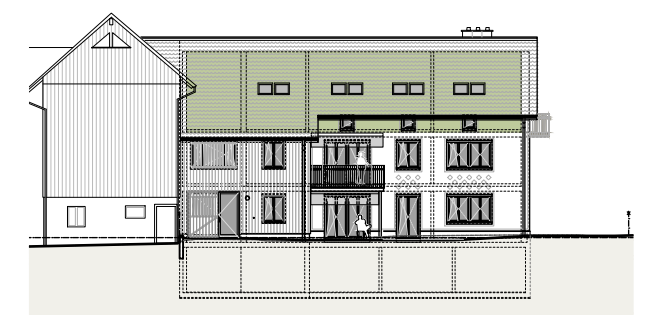

MEHRFAMILIENHAUS
WEBERGASSE 3
8416 FLAACH

GRUNDRISS DACHGESCHOSS Mst. 1:100

WOHNUNG NR. 3
3 1/2 ZI.-WOHNUNG DG

NETTOWOHNFLÄCHE	124.2 m ²
AUSSENFLÄCHE	1.9 m ²
KELLER 3	9.5 m ²
WASCHKÜCHE/TROCKNEN 3	13.6 m ²
1 AUSSEN-PARKPLATZ	

DATUM: 01.06.2023

GRUNDRISS DACHGESCHOSS

SÜD-ANSICHT MST. 1:400

ARCHITEKTURBÜRO **JOHANN FREI**

INHABER FLORIAN GRUNDER | DIPL. ARCHITEKT ETH/SIA

HINTERDORFSTRASSE 29 | CH-8405 WINTERTHUR
TEL. +41 52 232 08 64 | www.frei-architekturbuero.ch