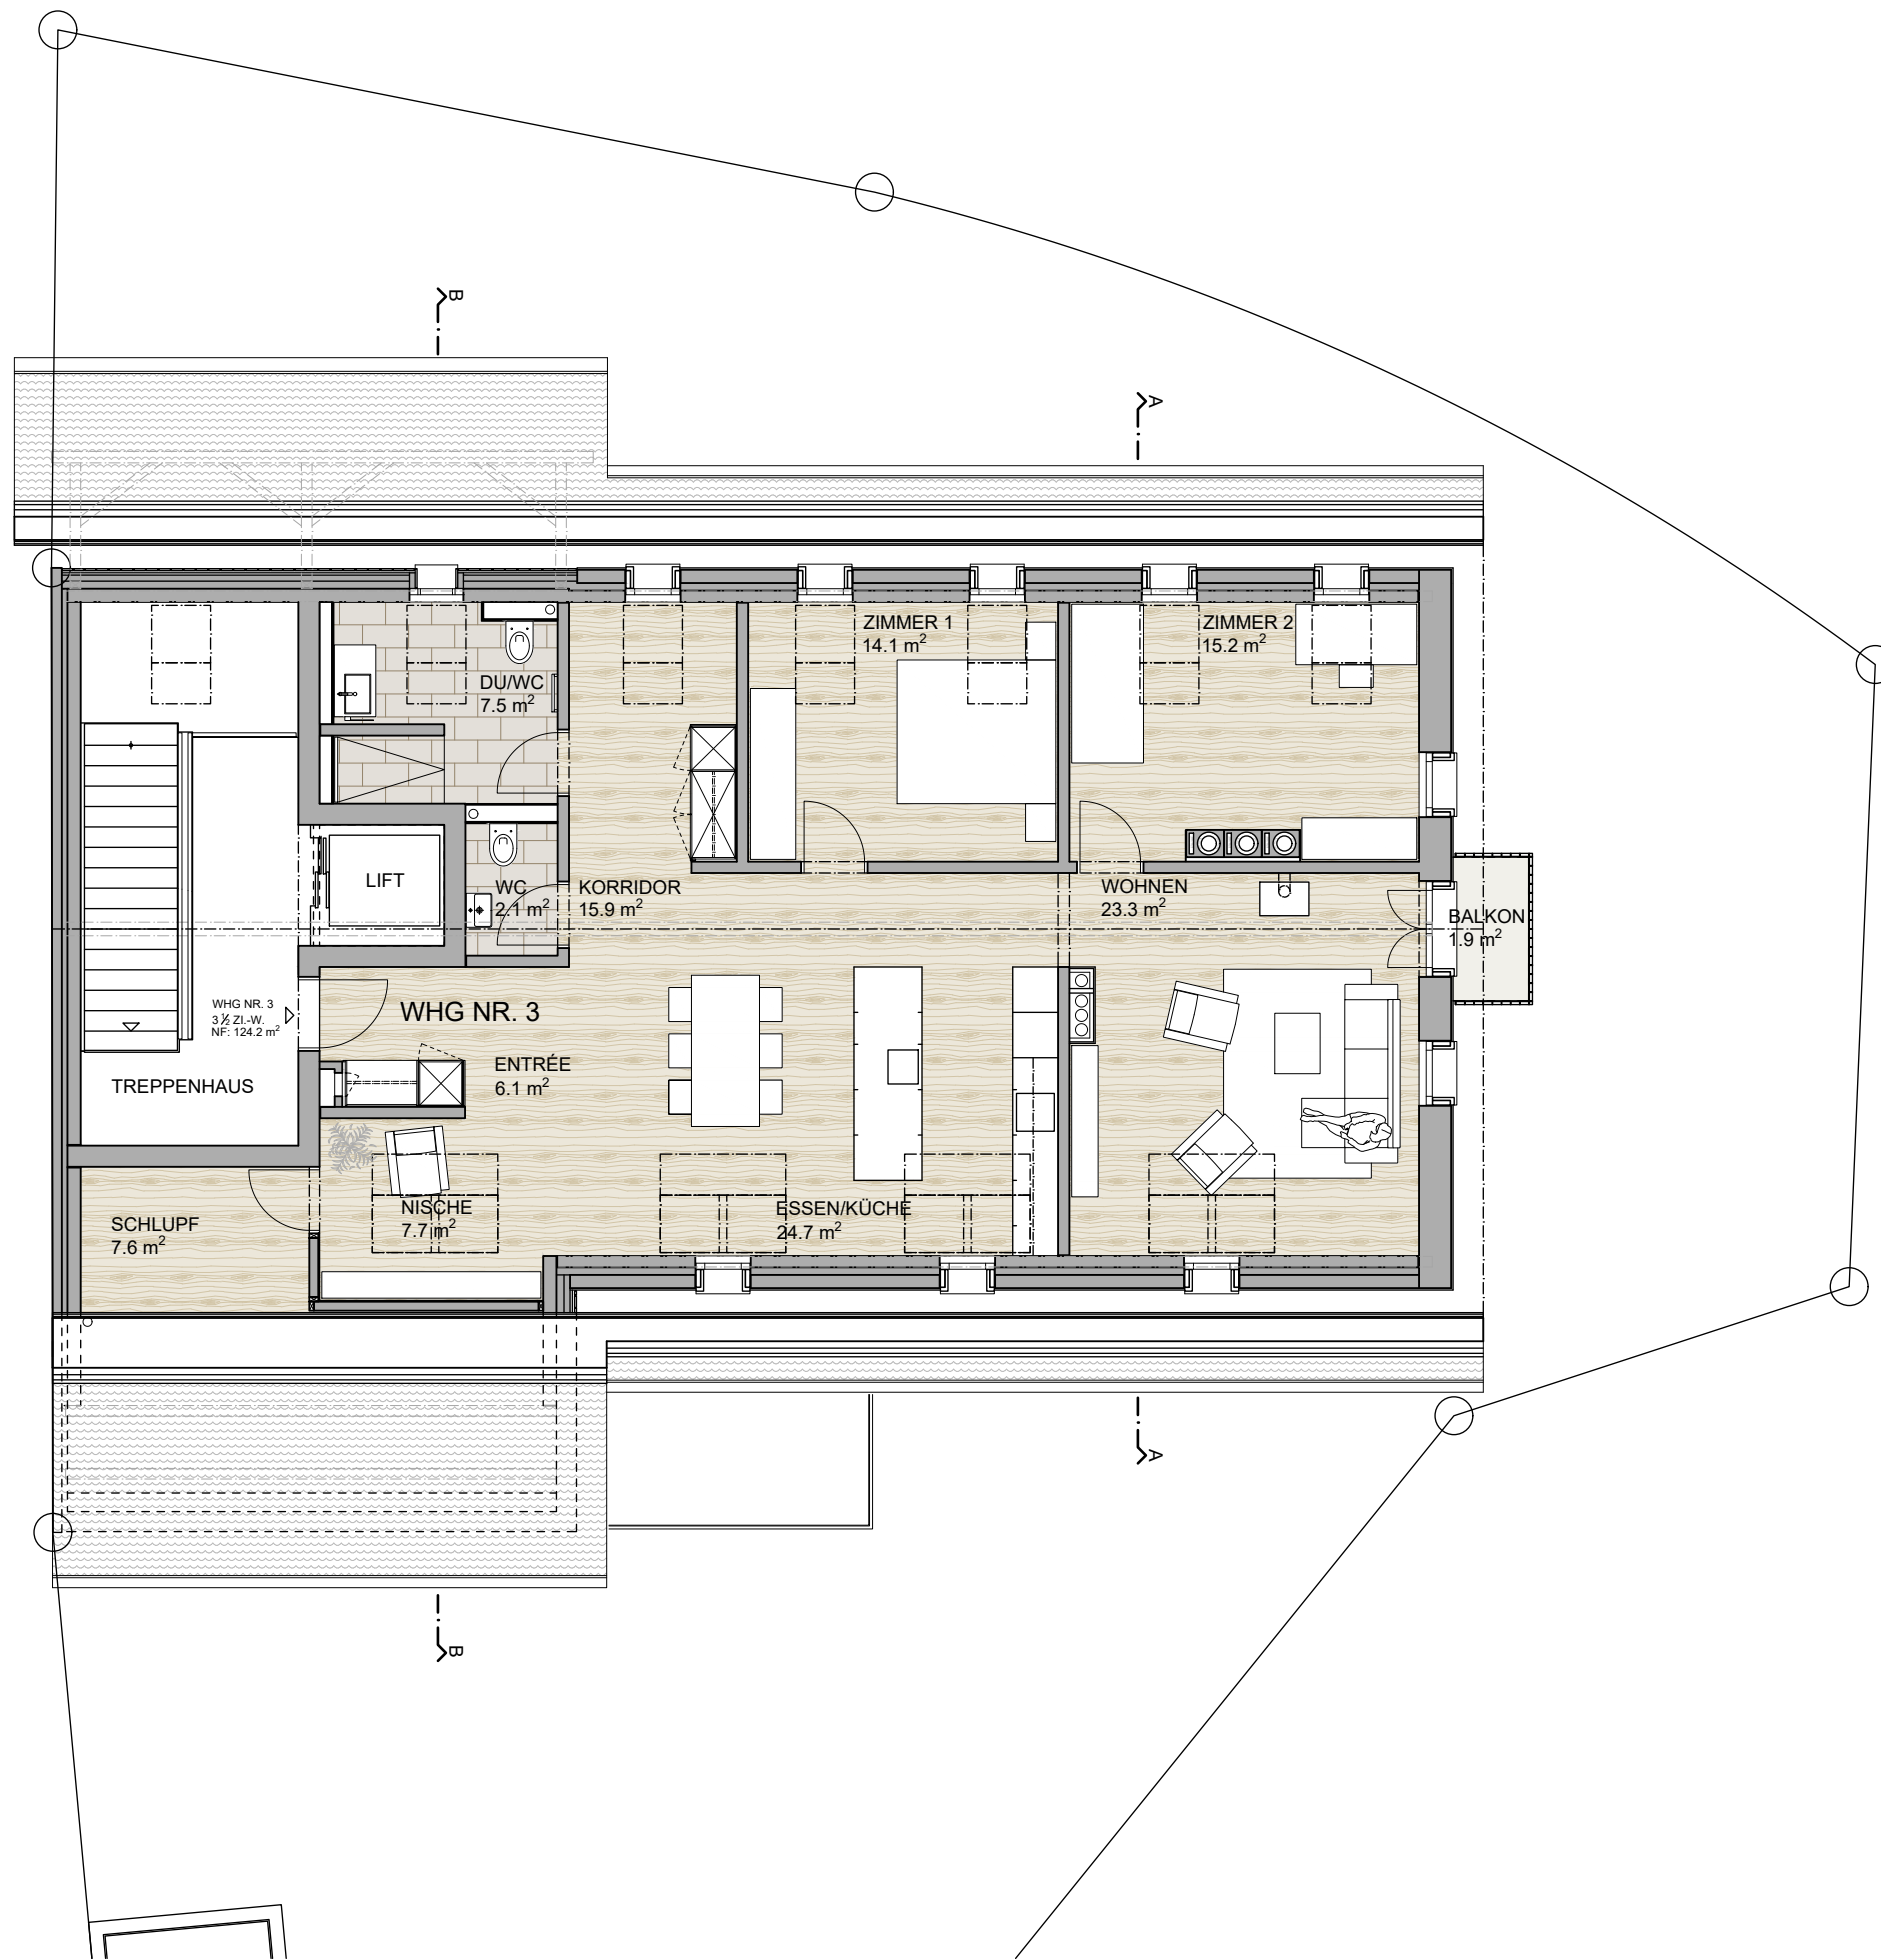

MEHRFAMILIENHAUS
WEBERGASSE 3
8416 FLAACH

GRUNDRISS DACHGESCHOSS Mst. 1:100

WOHNUNG NR. 3
3 1/2 ZI.-WOHNUNG DG

NETTOWOHNFLÄCHE	124.2 m ²
AUSSENFLÄCHE	1.9 m ²
KELLER 3	9.5 m ²
WASCHKÜCHE/TROCKNEN 3	13.6 m ²
1 AUSSEN-PARKPLATZ	

DATUM: 01.06.2023

GRUNDRISS DACHGESCHOSS

SÜD-ANSICHT MST. 1:400

ARCHITEKTURBÜRO **JOHANN FREI**

INHABER FLORIAN GRUNDER | DIPL. ARCHITEKT ETH/SIA

HINTERDORFSTRASSE 29 | CH-8405 WINTERTHUR
TEL. +41 52 232 08 64 | www.frei-architekturbuero.ch