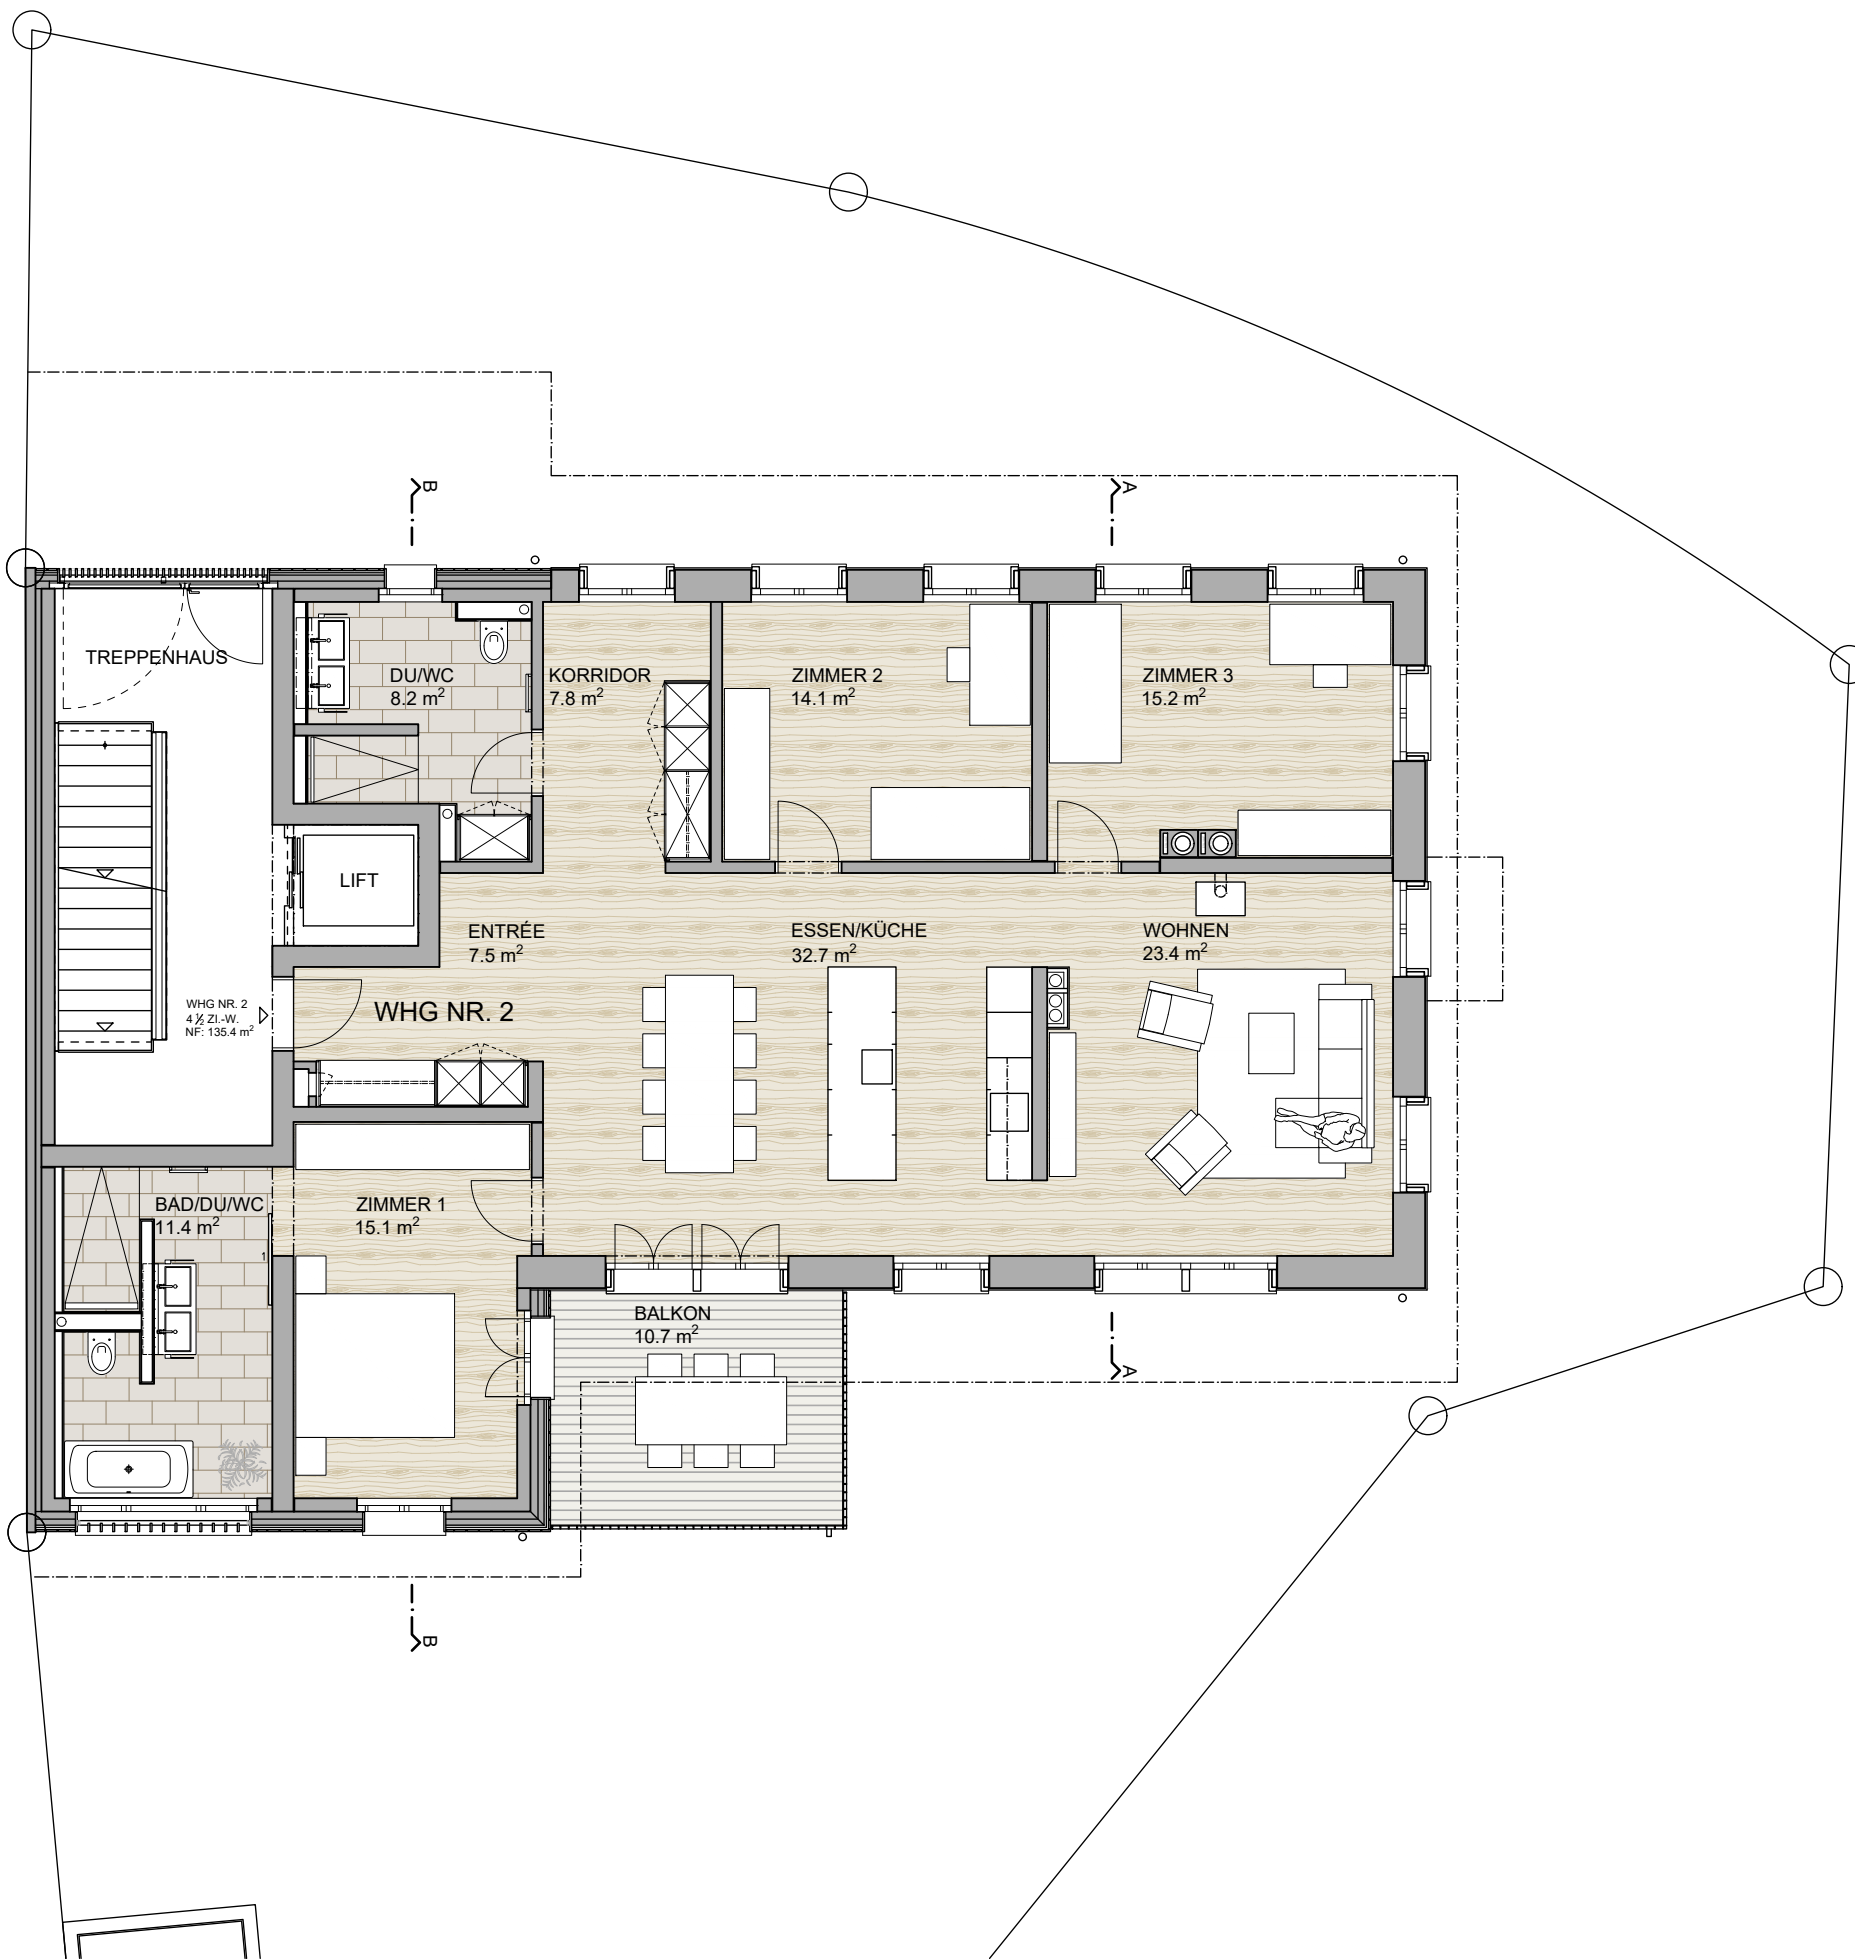

MEHRFAMILIENHAUS
WEBERGASSE 3
8416 FLAACH

GRUNDRISS OBERGESCHOSS Mst. 1:100

WOHNUNG NR. 2
4 ½ ZI.-WOHNUNG OG

NETTOWOHNFLÄCHE	135.4 m ²
AUSSENFLÄCHE	10.7 m ²
KELLER 2	14.2 m ²
WASCHKÜCHE/TROCKNEN 2	22.2 m ²
2 AUSSEN-PARKPLATZ	

DATUM: 01.06.2023

GRUNDRISS OBERGESCHOSS

SÜD-ANSICHT MST. 1:400

ARCHITEKTURBÜRO **JOHANN FREI**

INHABER FLORIAN GRUNDER | DIPL. ARCHITEKT ETH/SIA

HINTERDORFSTRASSE 29 | CH-8405 WINTERTHUR
TEL. +41 52 232 08 64 | www.frei-architekturbuero.ch