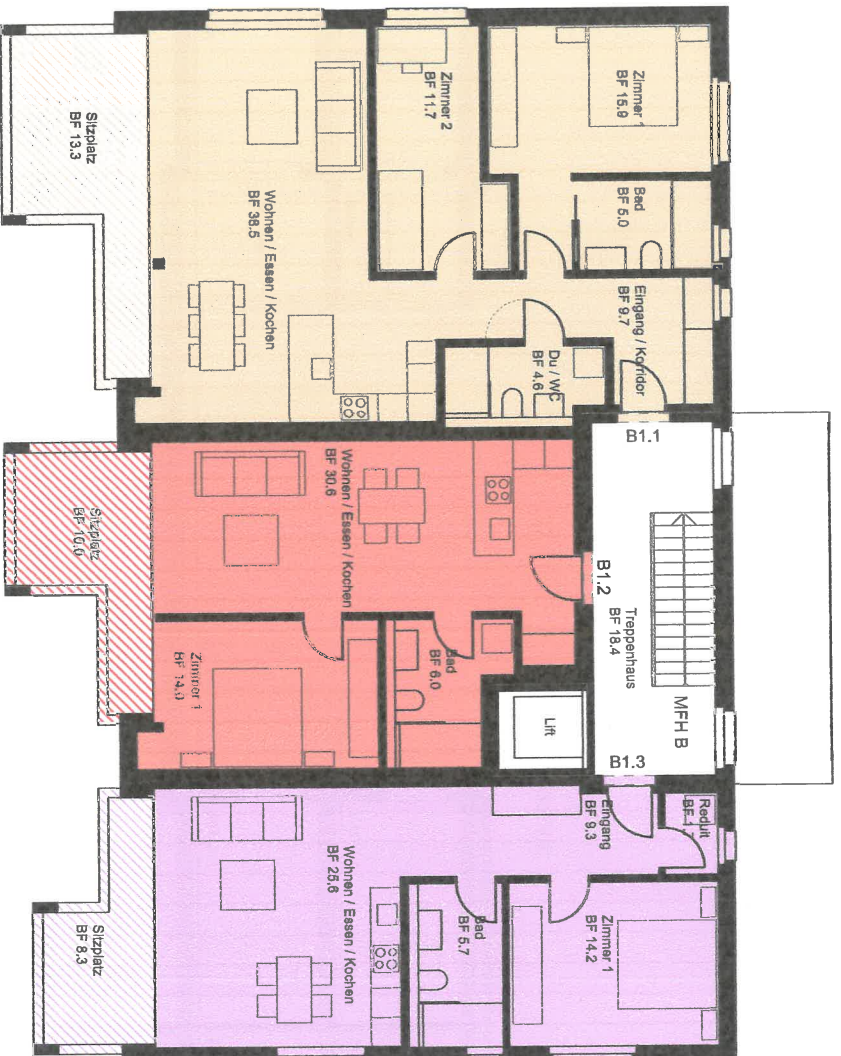

1796

Abbruch Gebäude Nr. 11 / Neubau MFH-Überbauung
Parz. 1796, Küferweg 11, 5722 Gränichen
A4 / 1:150 / 22.06.2020 / Strebel Architektur AG, Zofingen.

Haus B Obergeschoss