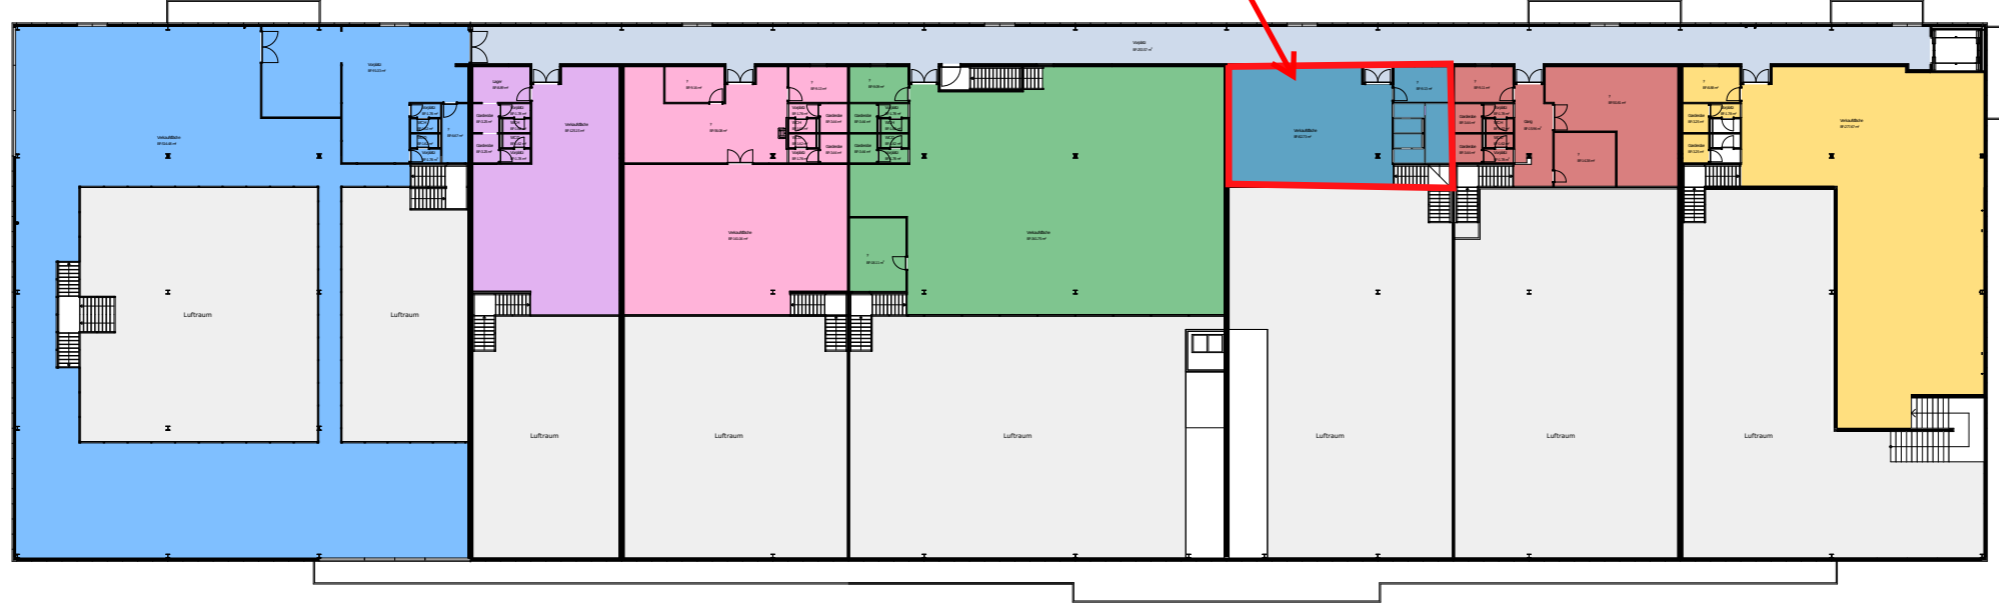

Legende Hauptgebäude

Legende Hauptgebäude

reasco.immo <small>Immobilienmakler & Bauträger</small> REASCO IMMOBILIEN AG ARCHITEKTUR INDUSTRIEPLATZ 8212 NEUHAUSEN AM RHEINFALL TEL. +41 (0)52 561 82 28 INFO@REASCO.IMMO WWW.REASCO.IMMO	BAUVORHABEN: GTO_Matran Liegenschaft Rte du Bois, 1753 Matran	BAUHERRSCHAFT: Gold Tree Switzerland AG, Europaallee 41 8021 Zürich, Switzerland	Raumflächen nach Mieter_ZG	PROJEKT NR.: e092_03	PLAN NR.: RFA_AT_01
	GEZEICHNET: ZIS	MASSSTAB: 1:500	REVIDIERT: 20.10.2023	DATUM: 21.03.2022	REVIDIERT: 20.10.2023