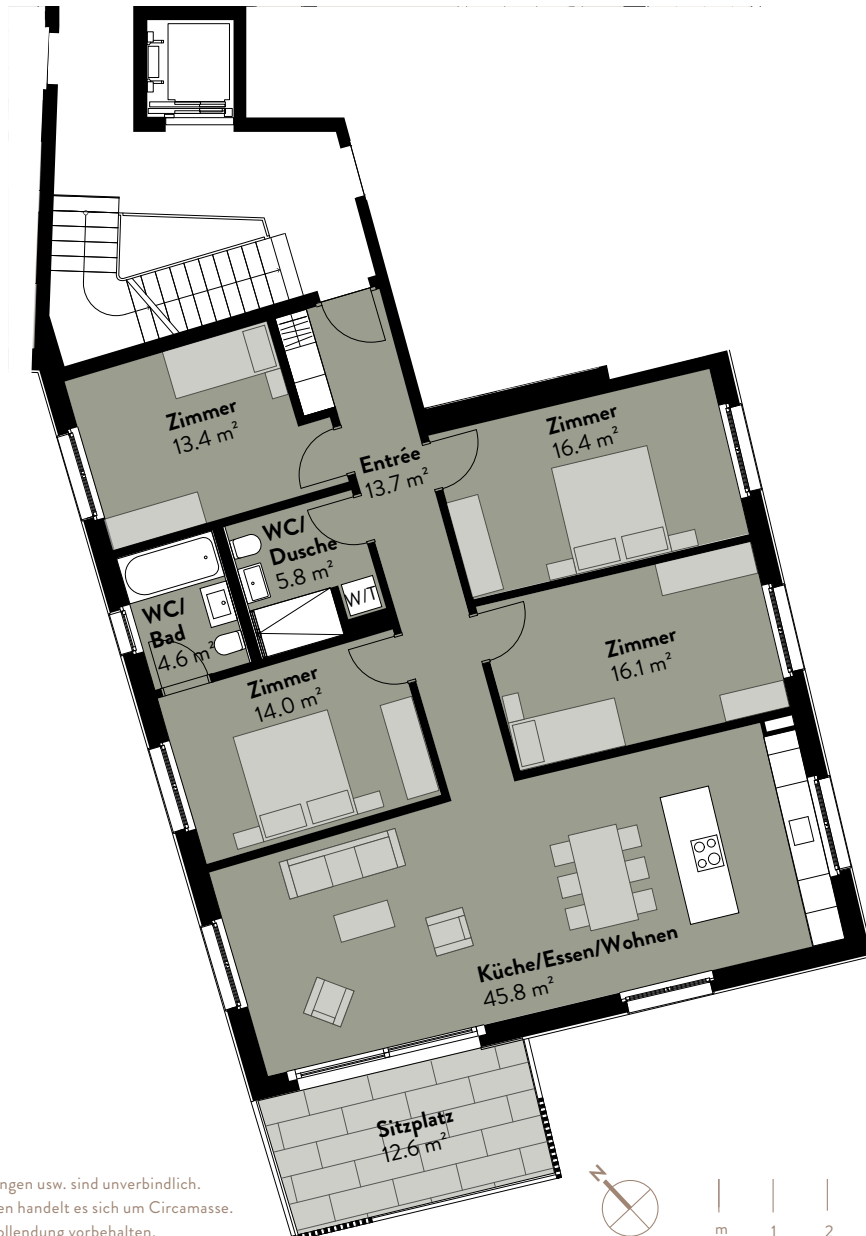

CANTO

Die schönste Wohncke in Wetzikon.

WHG. 003 5.5-ZIMMER-WOHNUNG

ERDGESCHOSS

Spitalstrasse 140

Wohnfläche*:	136.5 m ²
Sitzplatz:	12.6 m ²
Gartenfläche:	224.0 m ²
Keller:	10.0 m ²

* Wohnfläche exklusive Aussenwände,
inklusive Trennwände und Reduit.

Alle Angaben, Pläne, Zeichnungen usw. sind unverbindlich.
Bei sämtlichen Flächenangaben handelt es sich um Circumasse.
Änderungen bleiben bis Bauvollendung vorbehalten.