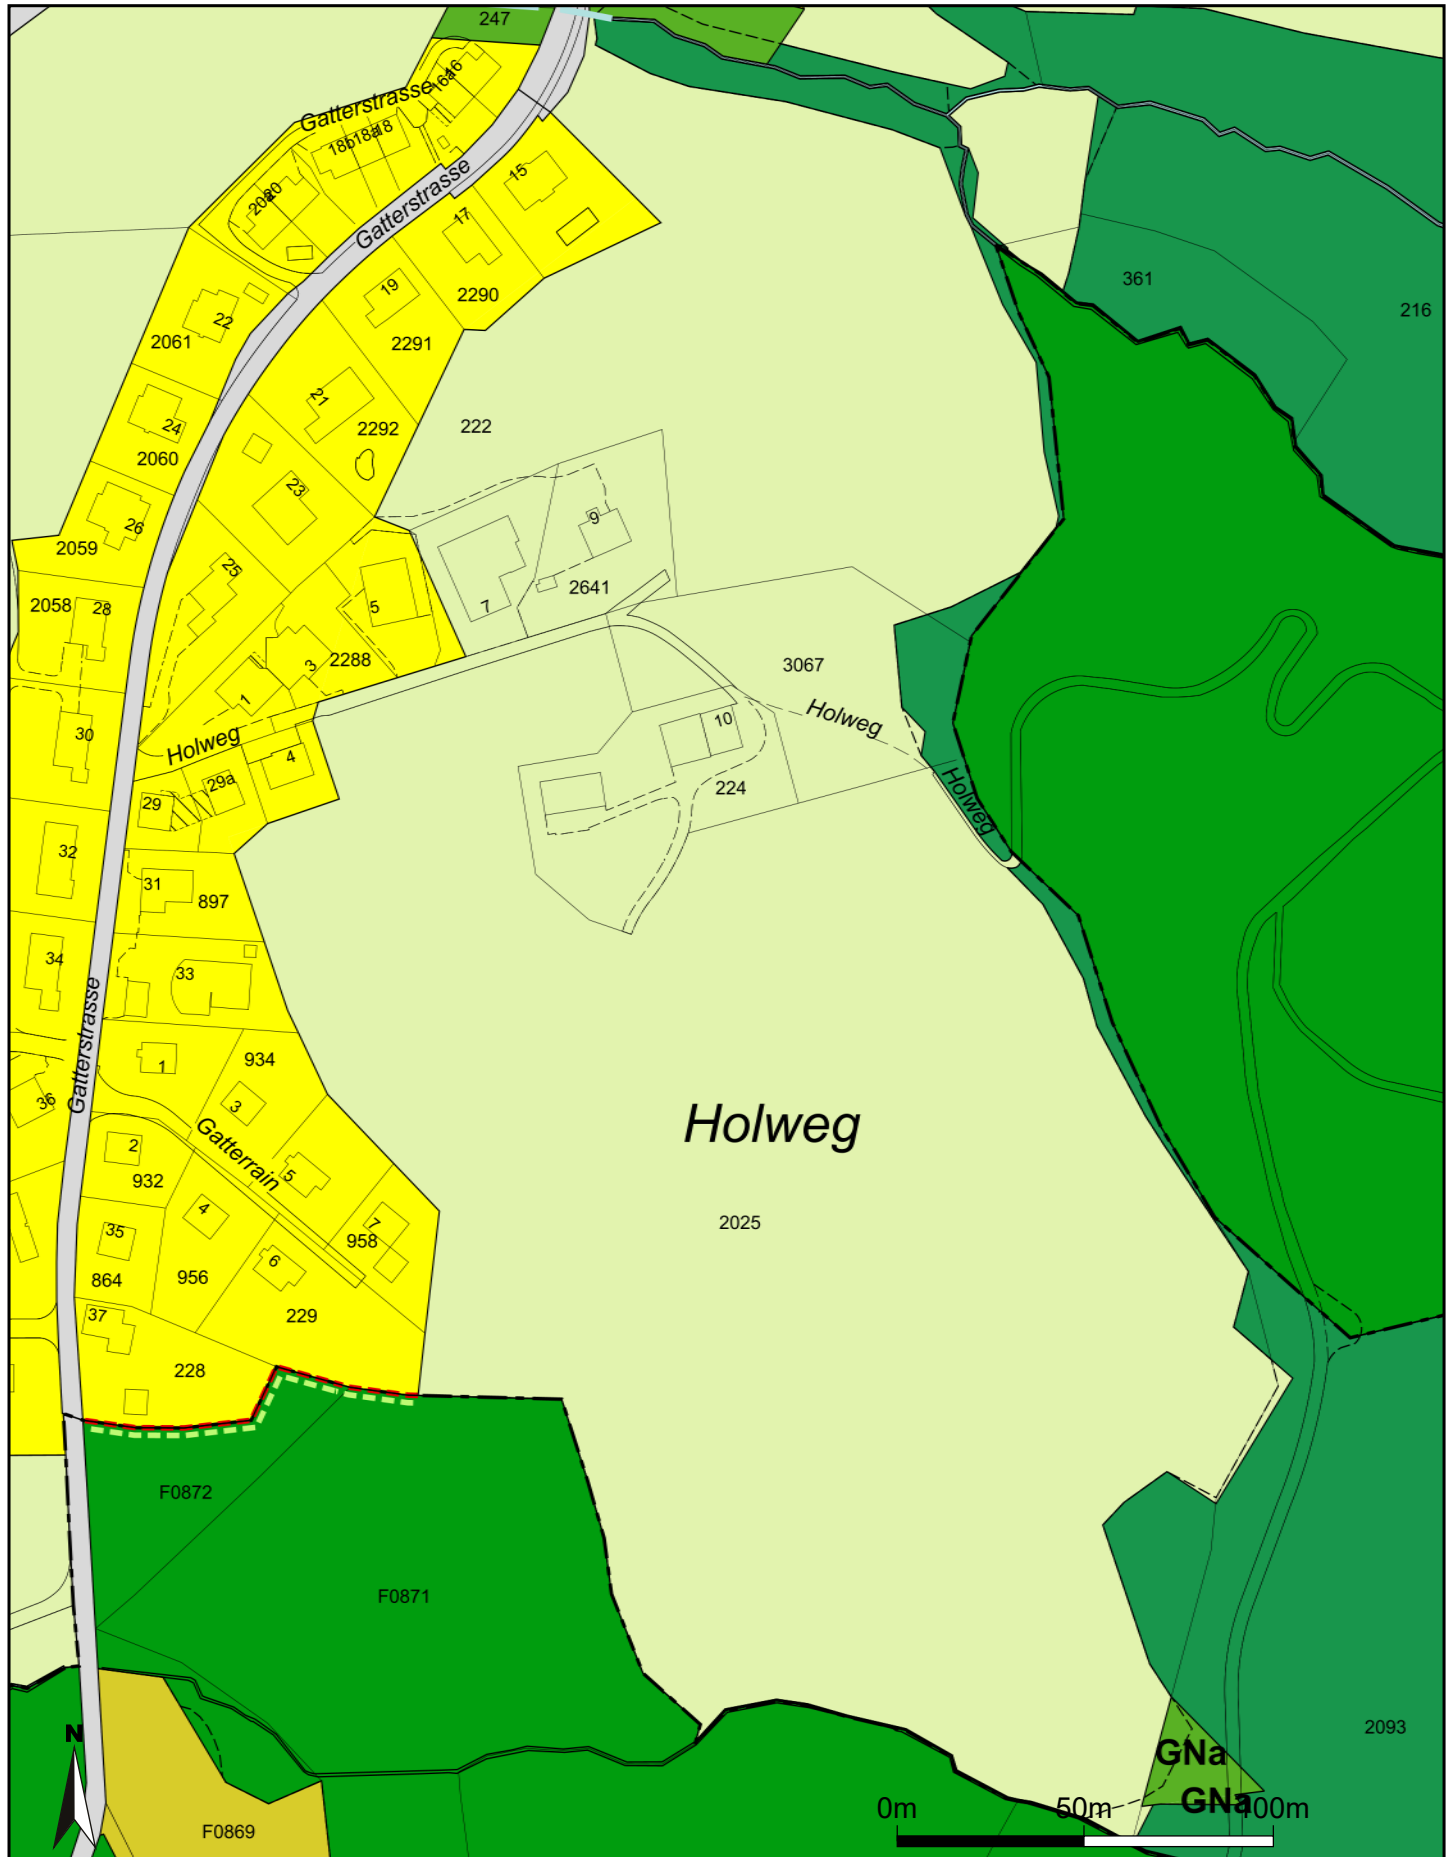

# Zonenplan, kommunale Darstellung Gde

Masstab 1:2'000  
Zentrumskoordinaten: 2'745'895, 1'257'308

Für die Richtigkeit und Aktualität der Daten wird keine Garantie übernommen.  
Es gelten die Nutzungsbedingungen des Geoportals.  
30.10.2024  
Quelle Grundlagedaten: Amtliche Vermessung