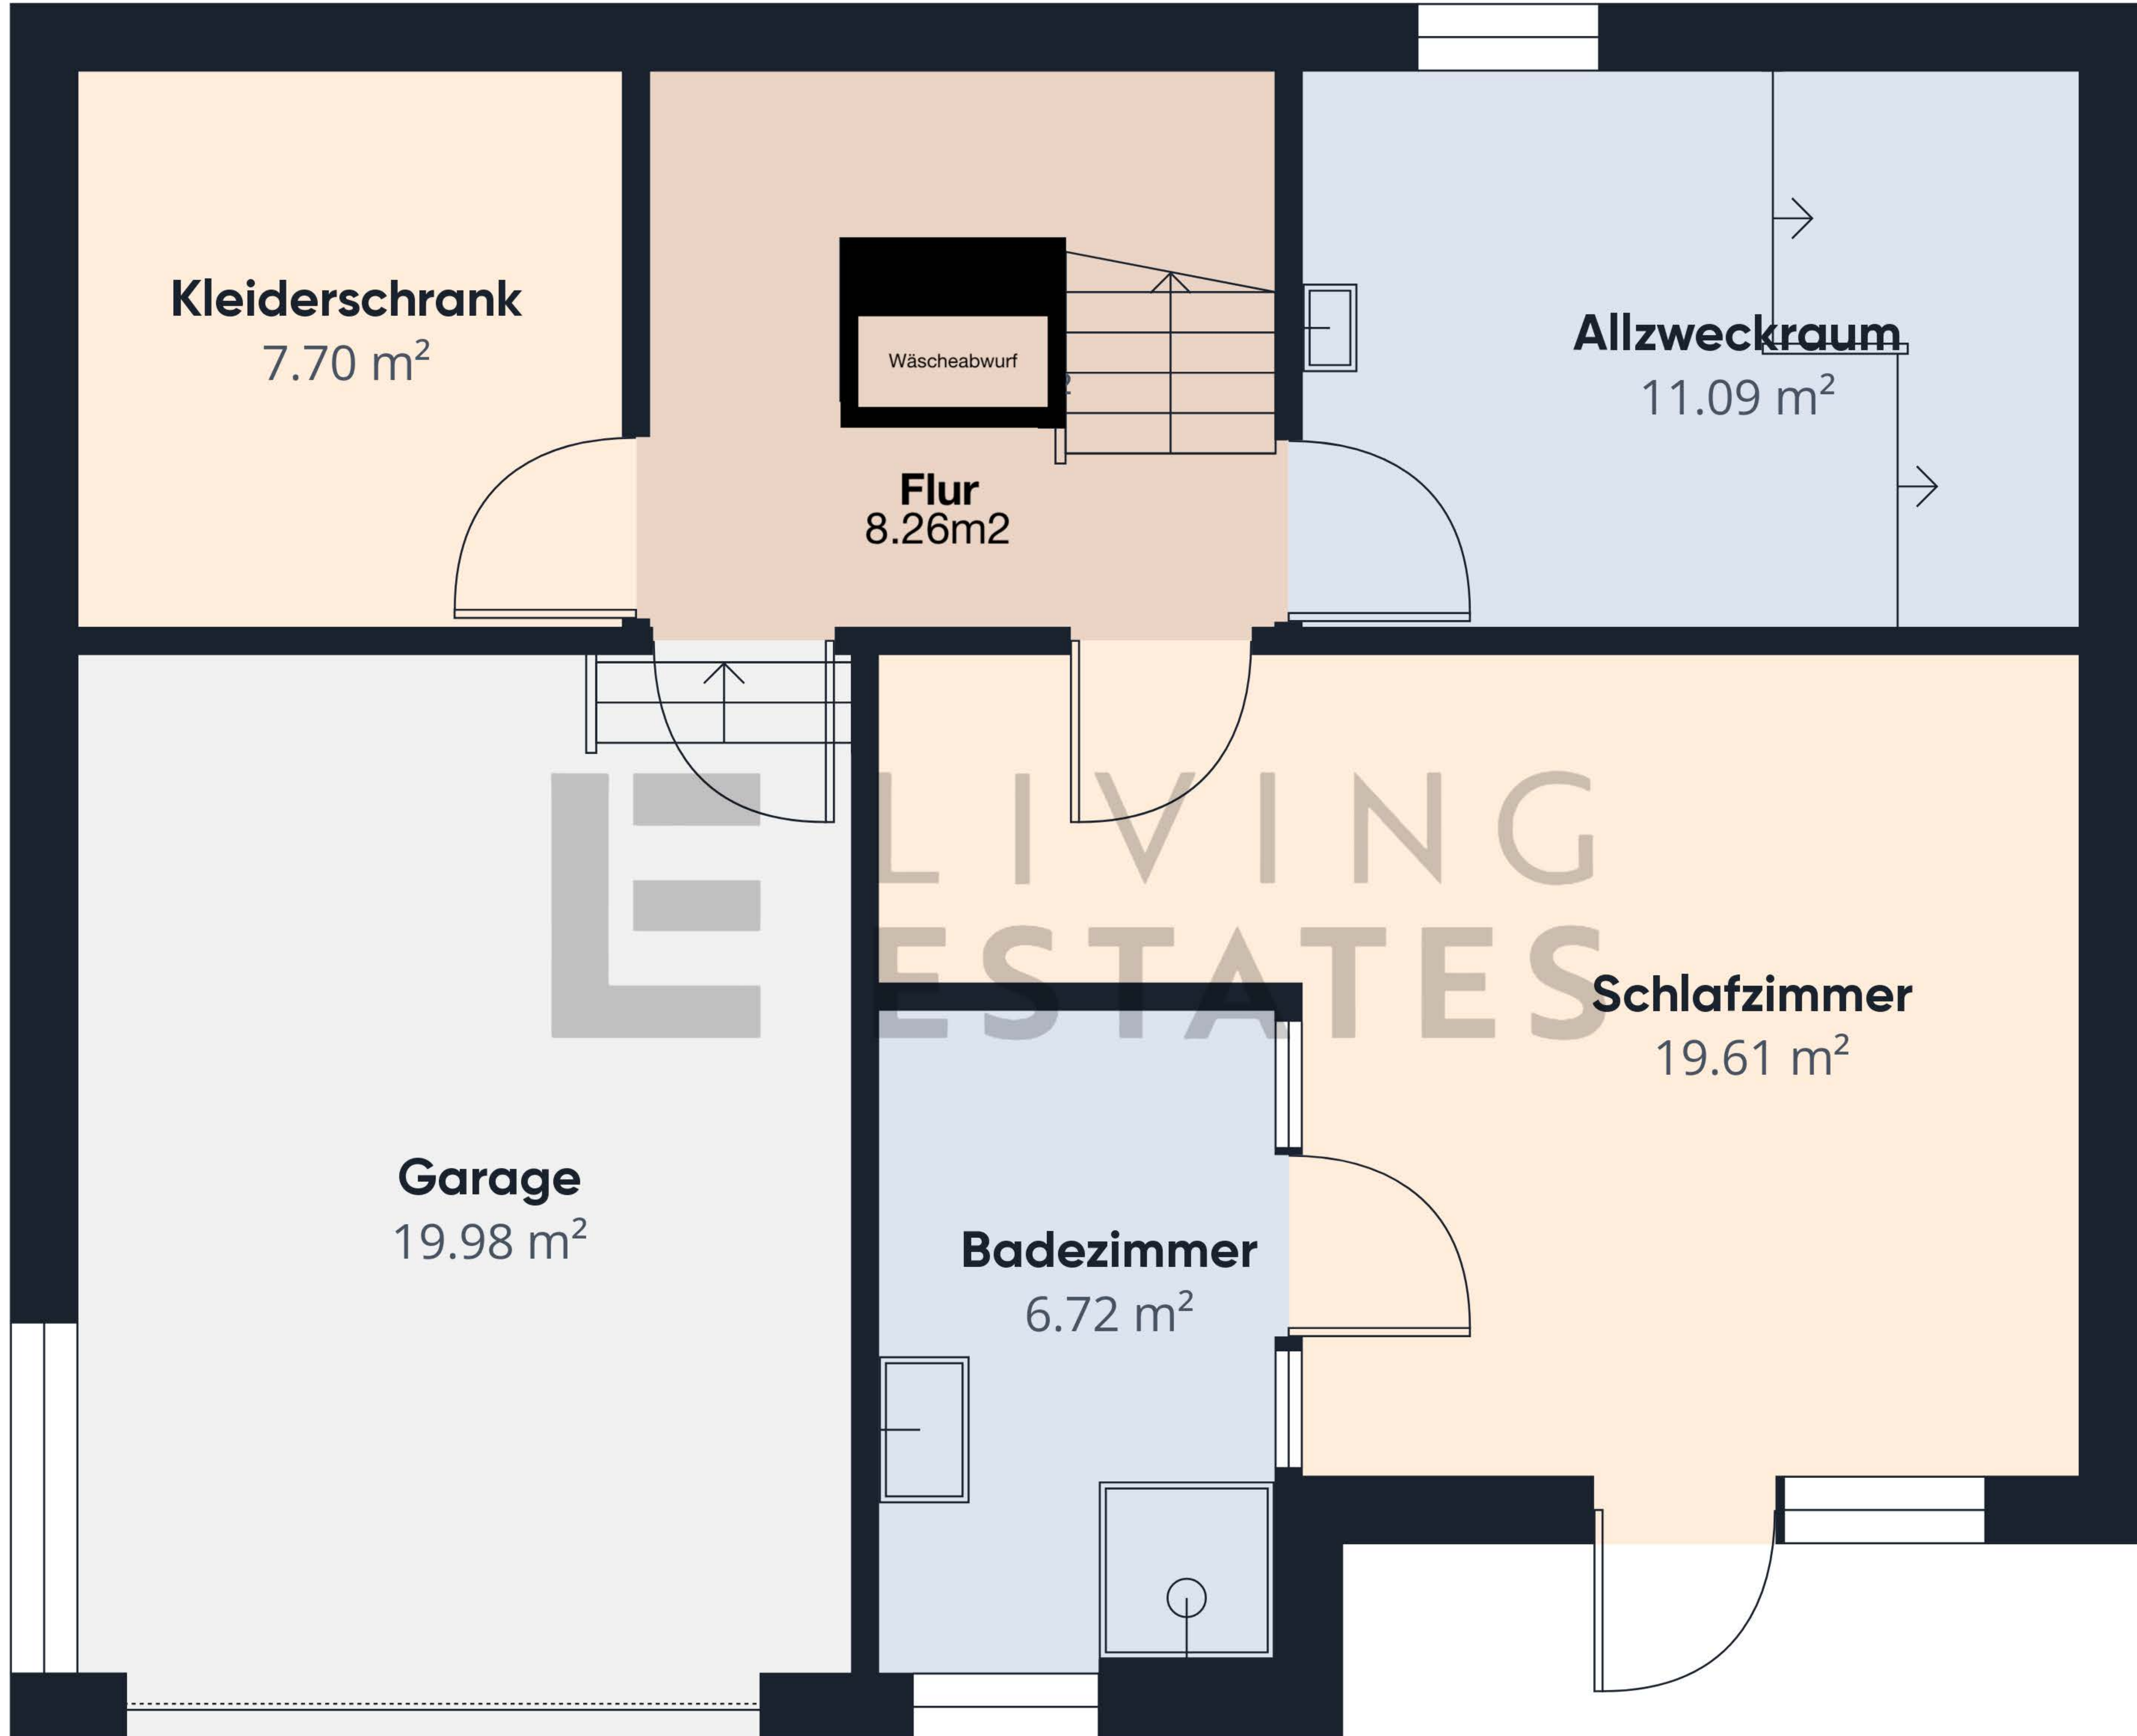

Stock 0

Stock 1

Stock 2

Ungefähre Gesamtfläche

220 m²

Reduzierte Kopffreiheit

1.64 m²

Ohne Balkone und Terrassen

☐ Reduzierte Kopffreiheit
(unter 1,5 m)

Obwohl alles mögliche unternommen wurde um die Genauigkeit sicherzustellen, sind alle Messungen ungefähr und nicht maßstabsgetreu. Dieser Grundriss dient nur zur Veranschaulichung

GIRAFFE360

Ungefähre Gesamtfläche⁽¹⁾
73.35 m²

Ohne Balkone und Terrassen

Obwohl alles mögliche unternommen wurde um die Genauigkeit sicherzustellen, sind alle Messungen ungefähr und nicht maßstabsgetreu. Dieser Grundriss dient nur zur Veranschaulichung

GIRAFFE360

Stock 0

Ungefähre Gesamtfläche⁽¹⁾

76.43 m²

Wohnzimmer / Küche / Speisekammer / Flur

73.37 m²

Ohne Balkone und Terrassen

Obwohl alles mögliche unternommen wurde um die Genauigkeit sicherzustellen, sind alle Messungen ungefähr und nicht maßstabsgetreu. Dieser Grundriss dient nur zur Veranschaulichung