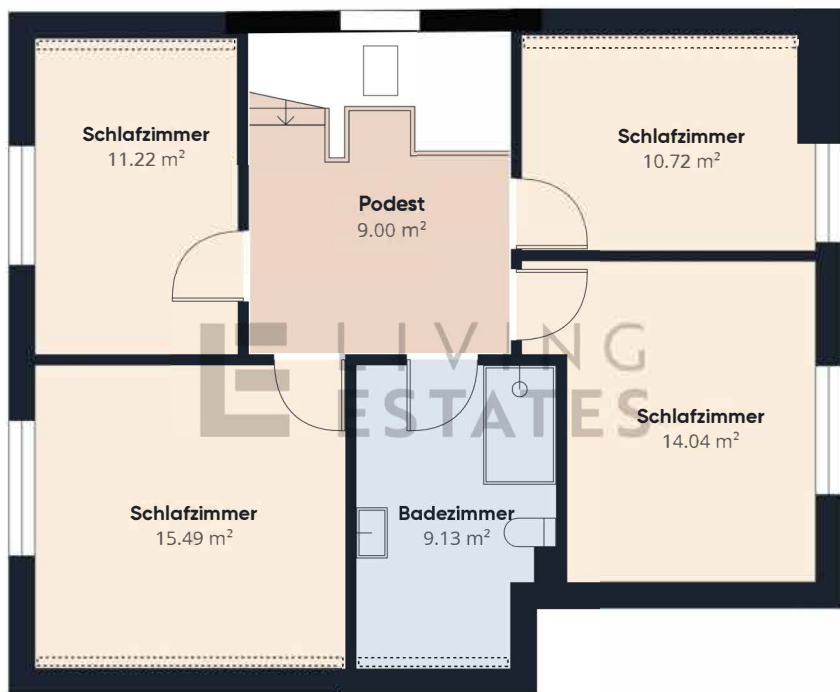

Stock 0

Stock 1

Stock 2

Ungefähre Gesamtfläche

220 m²

Reduzierte Kopffreiheit

1.64 m²

Ohne Balkone und Terrassen

☐ Reduzierte Kopffreiheit
(unter 1,5 m)

Obwohl alles mögliche unternommen wurde um die Genauigkeit sicherzustellen, sind alle Messungen ungefähr und nicht maßstabsgetreu. Dieser Grundriss dient nur zur Veranschaulichung

GIRAFFE360

Ungefähre Gesamtfläche⁽¹⁾
73.35 m²

Ohne Balkone und Terrassen

Obwohl alles mögliche unternommen wurde um die Genauigkeit sicherzustellen, sind alle Messungen ungefähr und nicht maßstabsgetreu. Dieser Grundriss dient nur zur Veranschaulichung

GIRAFFE360

Stock 0

Ungefähre Gesamtfläche⁽¹⁾

76.43 m²

Wohnzimmer / Küche / Speisekammer / Flur

73.37 m²

Ohne Balkone und Terrassen

Obwohl alles mögliche unternommen wurde um die Genauigkeit sicherzustellen, sind alle Messungen ungefähr und nicht maßstabsgetreu. Dieser Grundriss dient nur zur Veranschaulichung