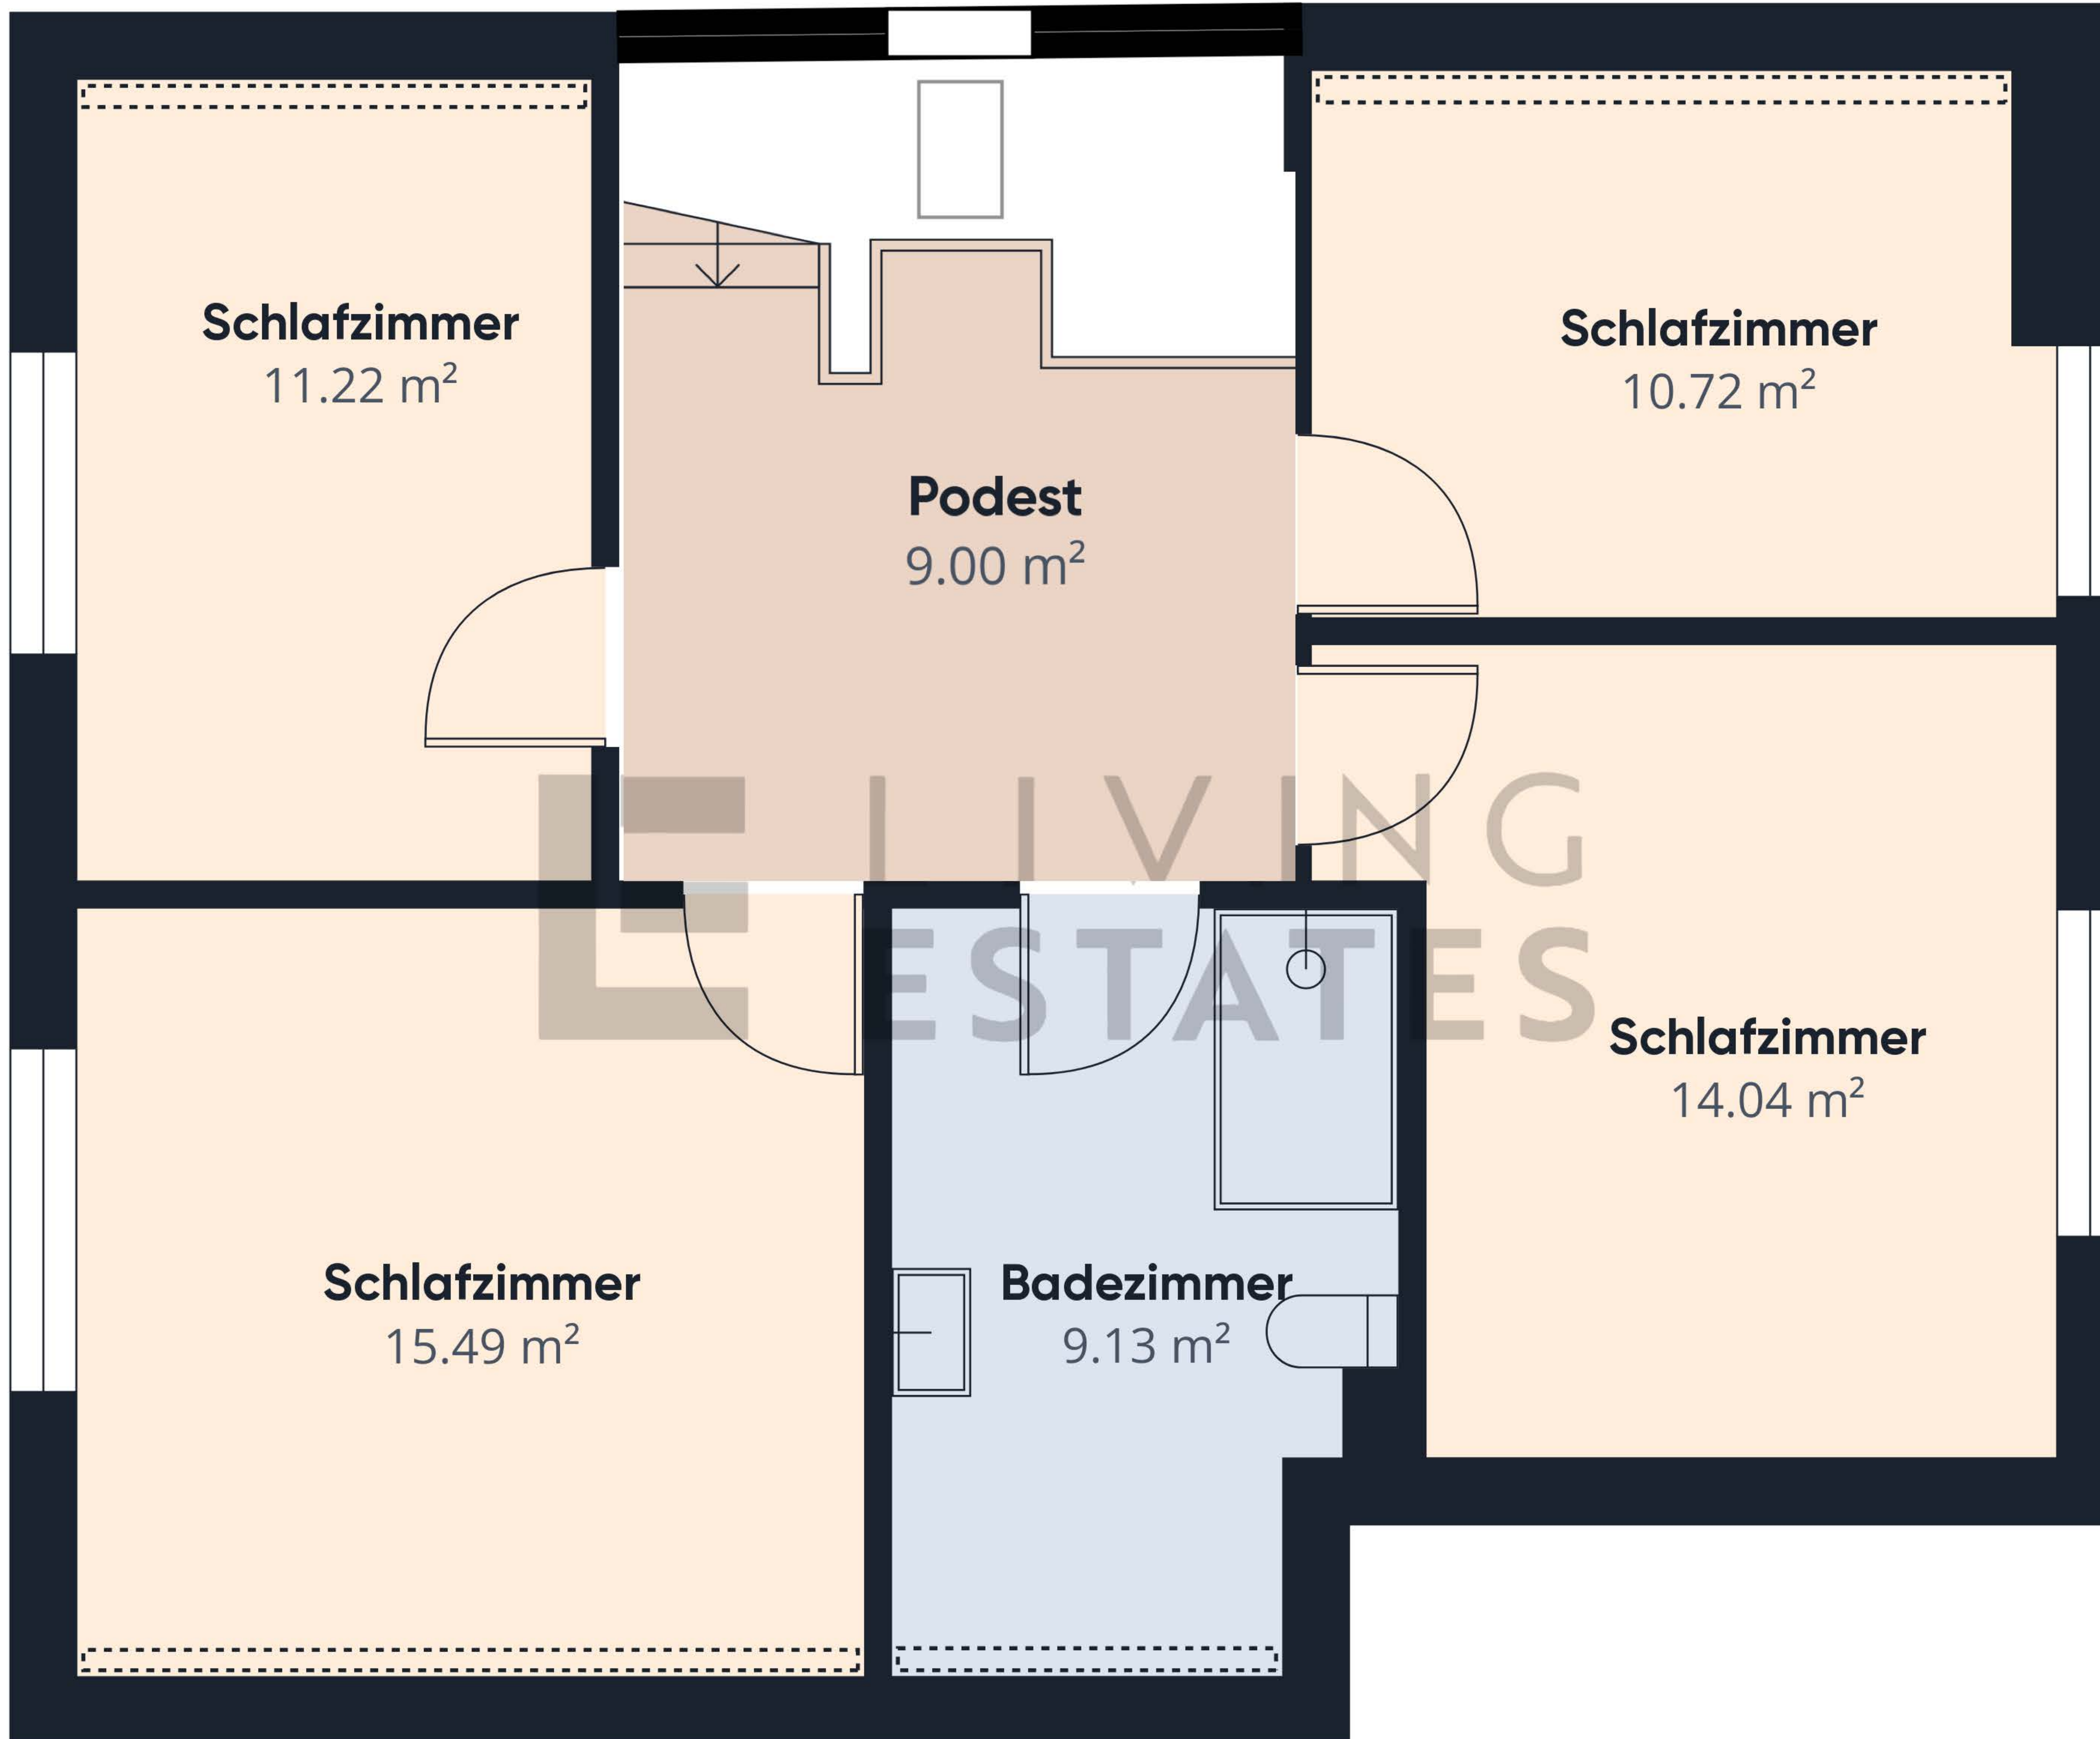

Stock 0

Stock 1

Stock 2

Ungefähre Gesamtfläche

220 m²

Reduzierte Kopffreiheit

1.64 m²

Ohne Balkone und Terrassen

☐ Reduzierte Kopffreiheit
(unter 1,5 m)

Obwohl alles mögliche unternommen wurde um die Genauigkeit sicherzustellen, sind alle Messungen ungefähr und nicht maßstabsgetreu. Dieser Grundriss dient nur zur Veranschaulichung

GIRAFFE360

Stock 0

Ungefähre Gesamtfläche⁽¹⁾

76.43 m²

Wohnzimmer / Küche / Speisekammer / Flur

73.37 m²

Ohne Balkone und Terrassen

Obwohl alles mögliche unternommen wurde um die Genauigkeit sicherzustellen, sind alle Messungen ungefähr und nicht maßstabsgetreu. Dieser Grundriss dient nur zur Veranschaulichung

GIRAFFE360

Stock 1

Ungefähre Gesamtfläche⁽¹⁾

69.6 m²

Reduzierte Kopffreiheit

1.64 m²

Ohne Balkone und Terrassen

 Reduzierte Kopffreiheit
(unter 1,5 m)