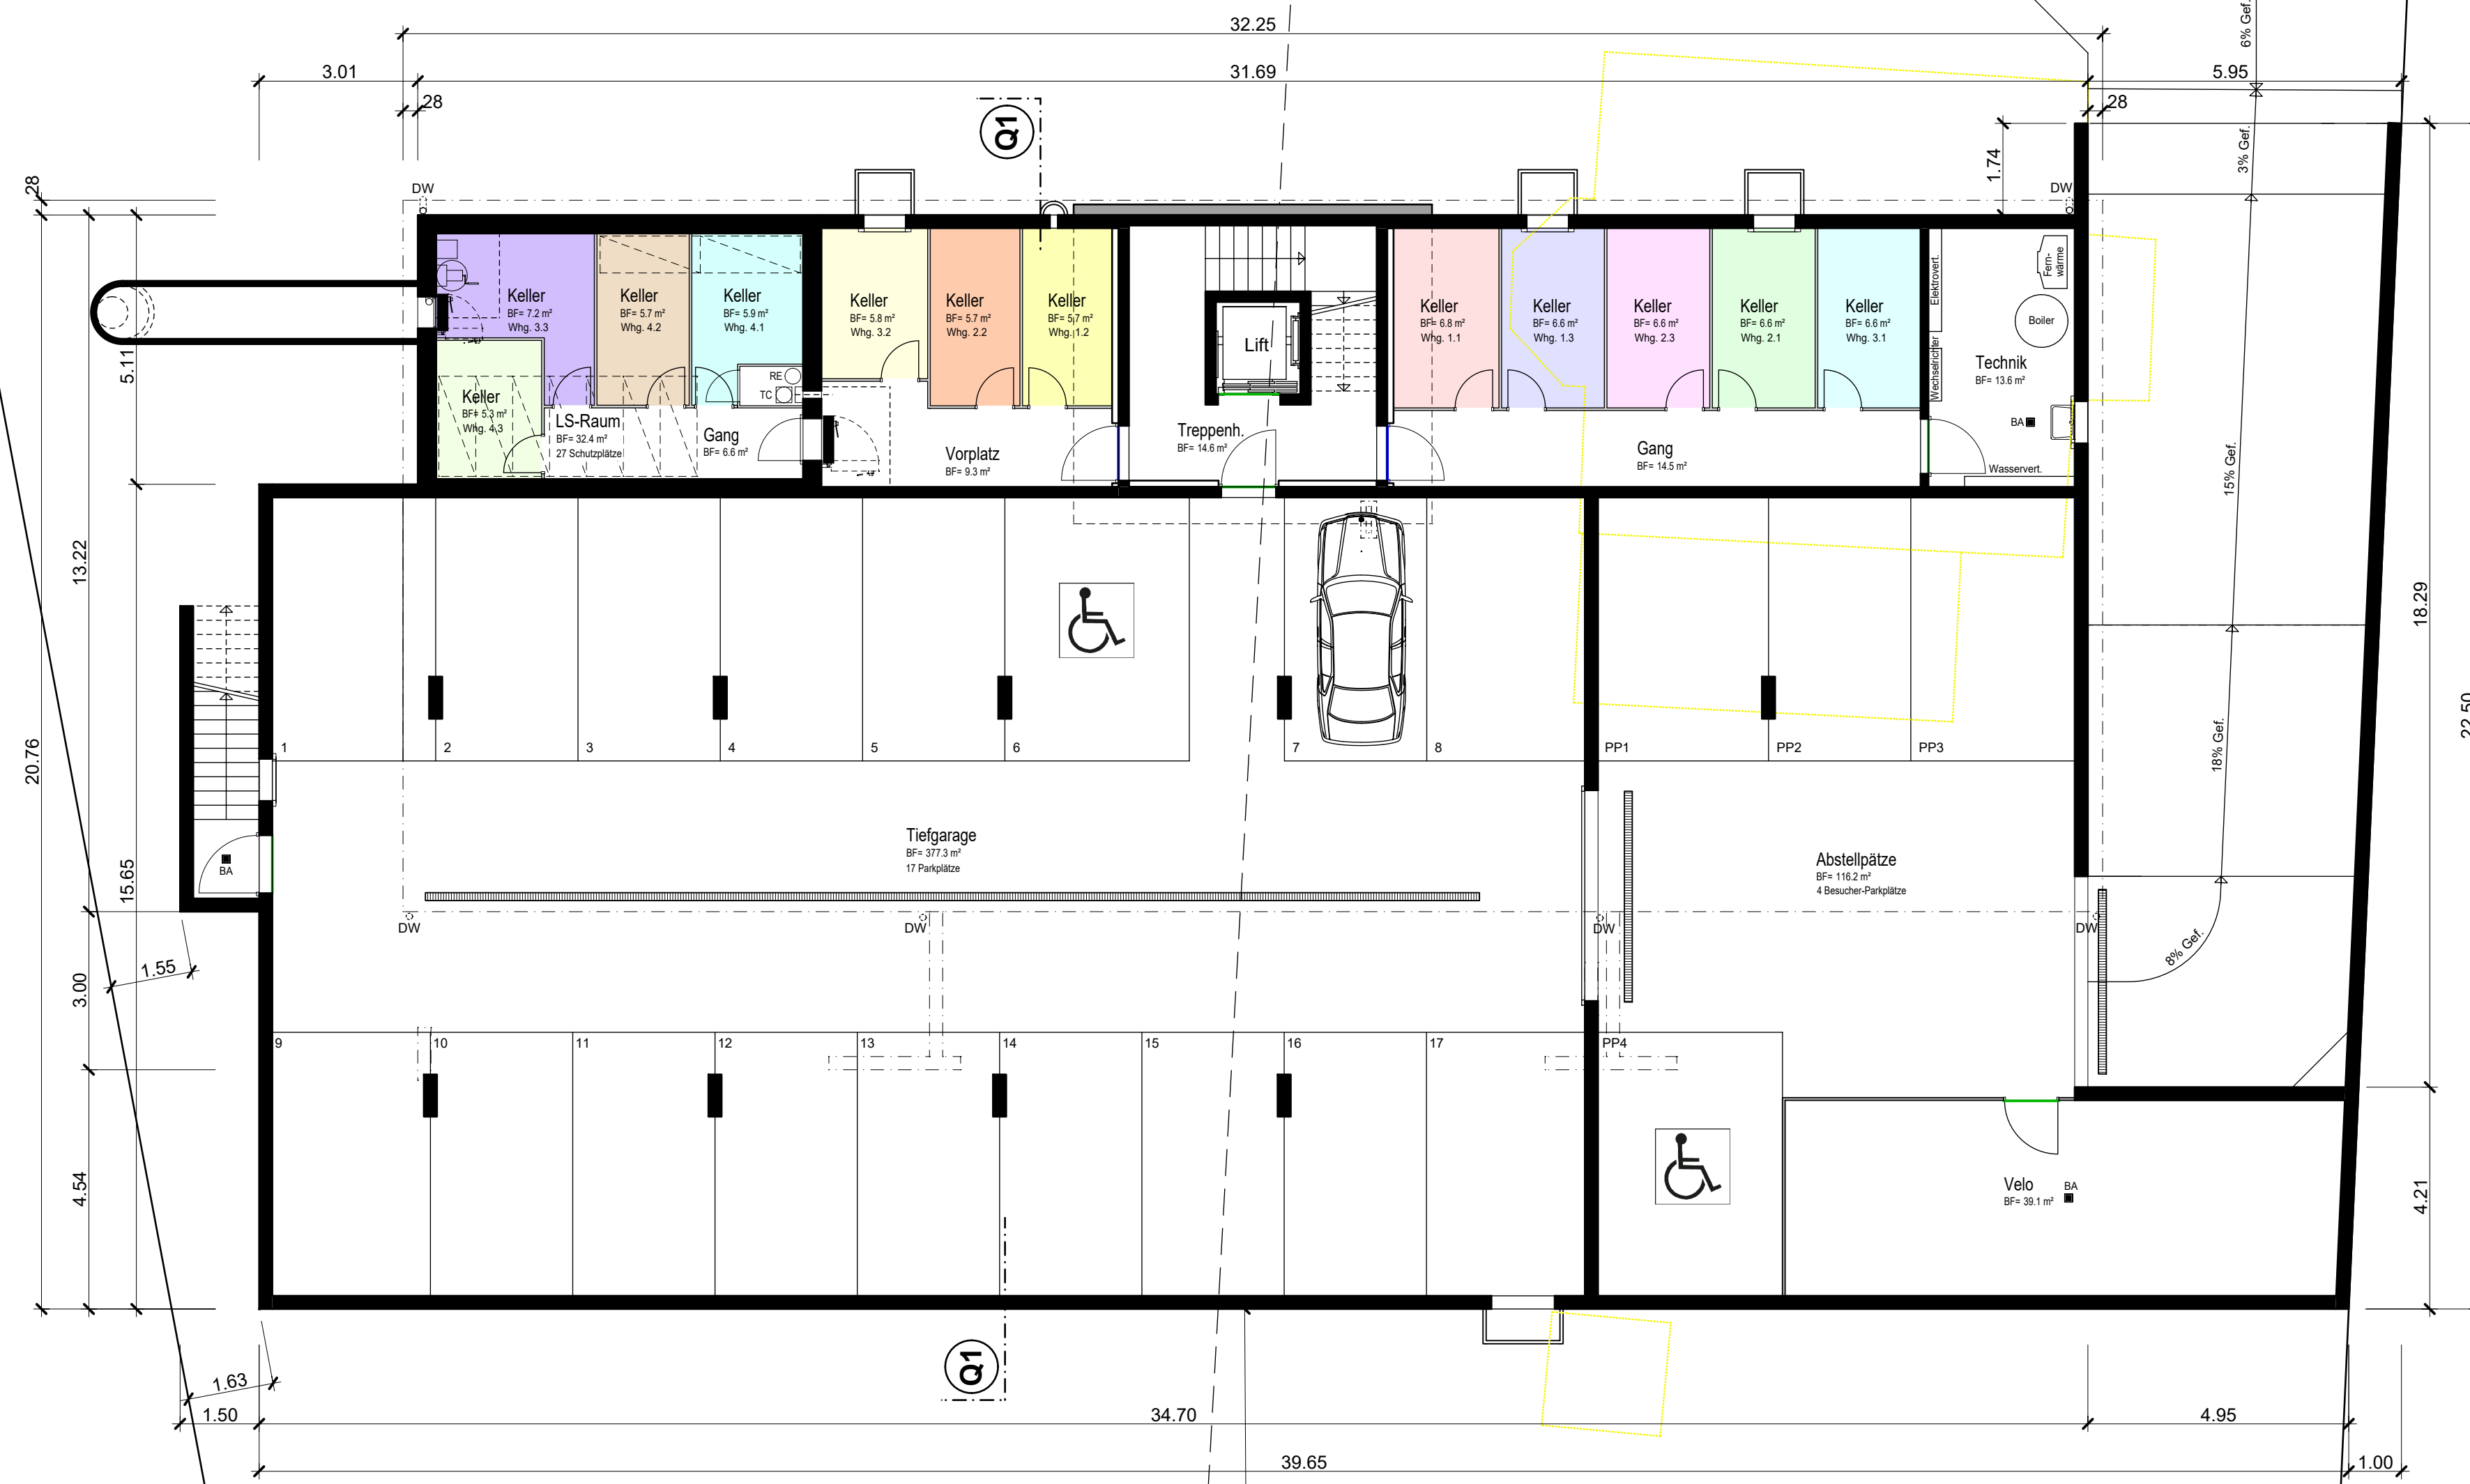

Hauptstrasse

Objekt :	Überbauung "im Zentrum", Hauptstrasse, 8362 Balterswil				
Bauherr :	Beni S / BETTA / SIWO c/o Siegfried Wohnbauten GmbH, 8360 Eschlikon				
Plan :	Untergeschoss				
Mst.	1 : 100	Format	84 / 50	1.Rev.	3.Rev.
Gez.	MR	Datum	08.04.2026	2.Rev.	4.Rev.