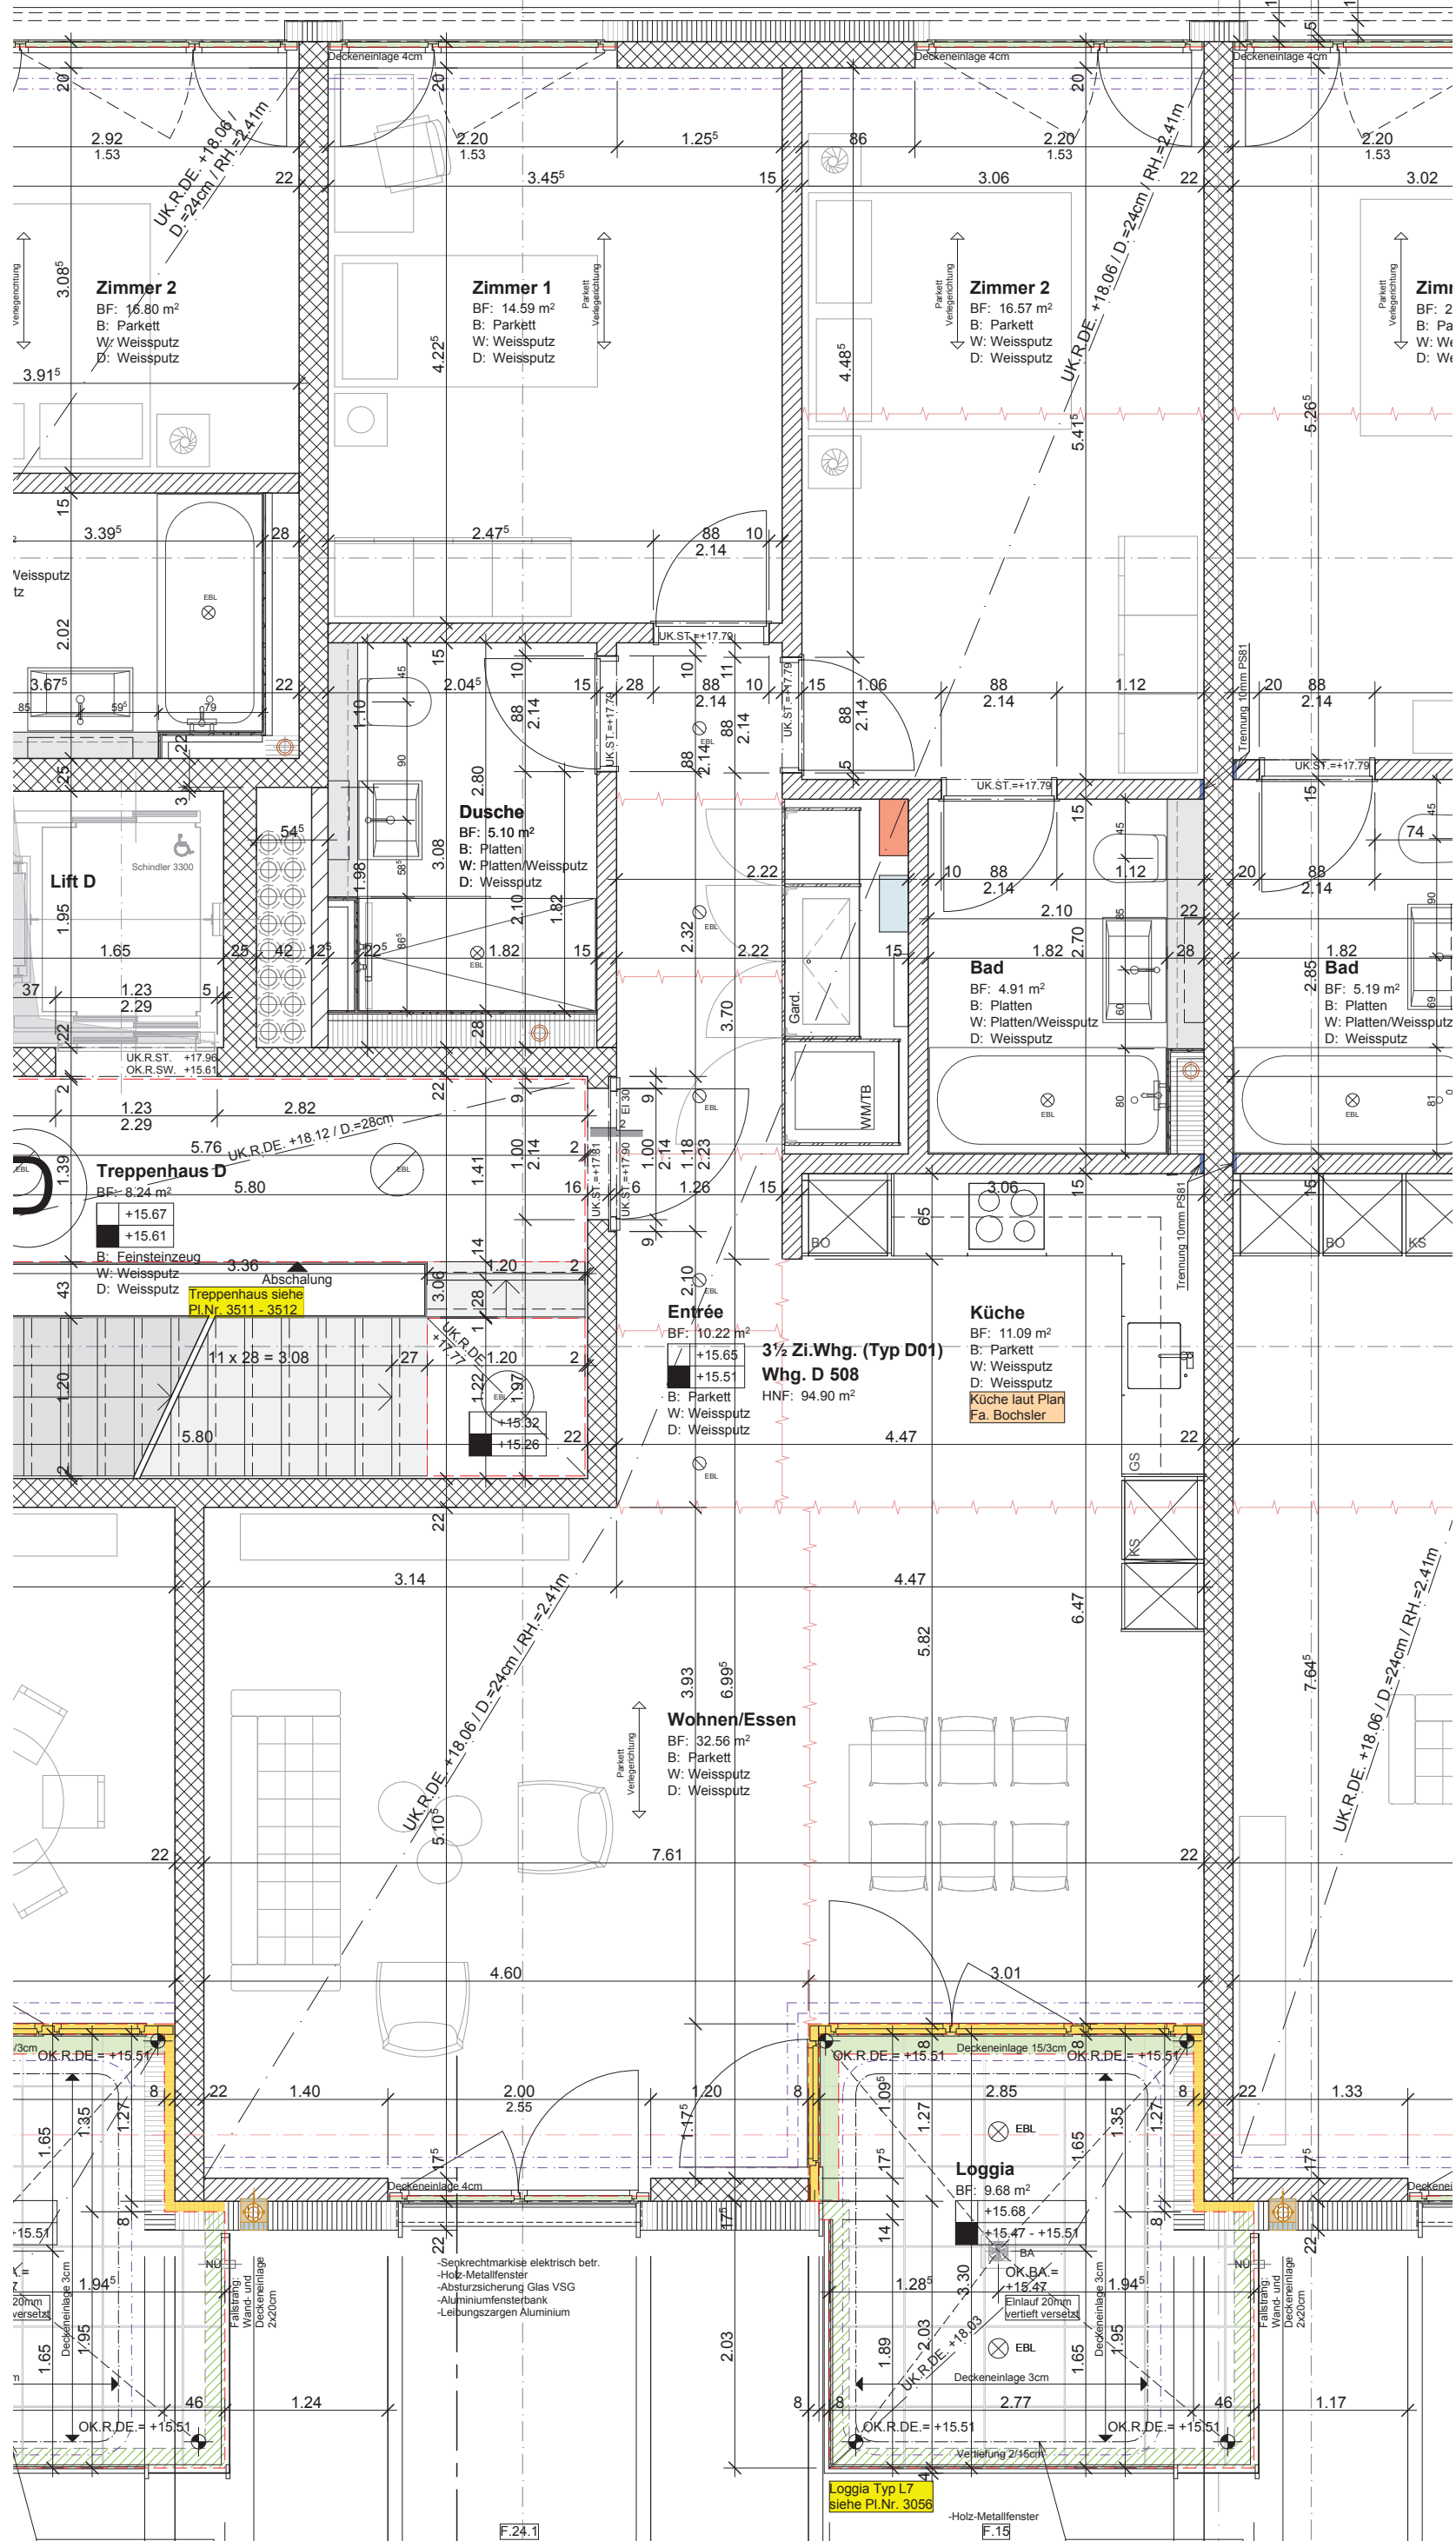

UK.R.DE. +18.06
UK.F.ST. +17.95
OK.FB. +16.61
OK.R.BR. +16.53
F.28

UK.R.DE. +18.06
UK.F.ST. +17.95
OK.FB. +16.61
OK.R.BR. +16.53
F.27.1

UK.R.DE. +18.06
UK.F.ST. +17.95
OK.FB. +16.61
OK.R.BR. +16.53
F.27.2 spv.

UK.R.DE. +18.06
UK.F.ST. +17.95
OK.FB. +16.61
OK.R.BR. +16.53
F.27.1

-Senkrechtmarkise elektrisch betr.
-Holz-Metallfenster
-Aluminiumfensterbank

UK.R.DE.

6 Deckeneinlage 3cm für BASWaphon Akustikplatte

F.24.1
UK.R.DE. +18.06
UK.F.ST. +17.95
OK.FB. +16.61

F.15
UK.R.DE. +18.06
UK.F.BO. +15.65
OK.R.BO. +15.51

Deckeneinlage 3cm für BASWaphon Akustikplatte