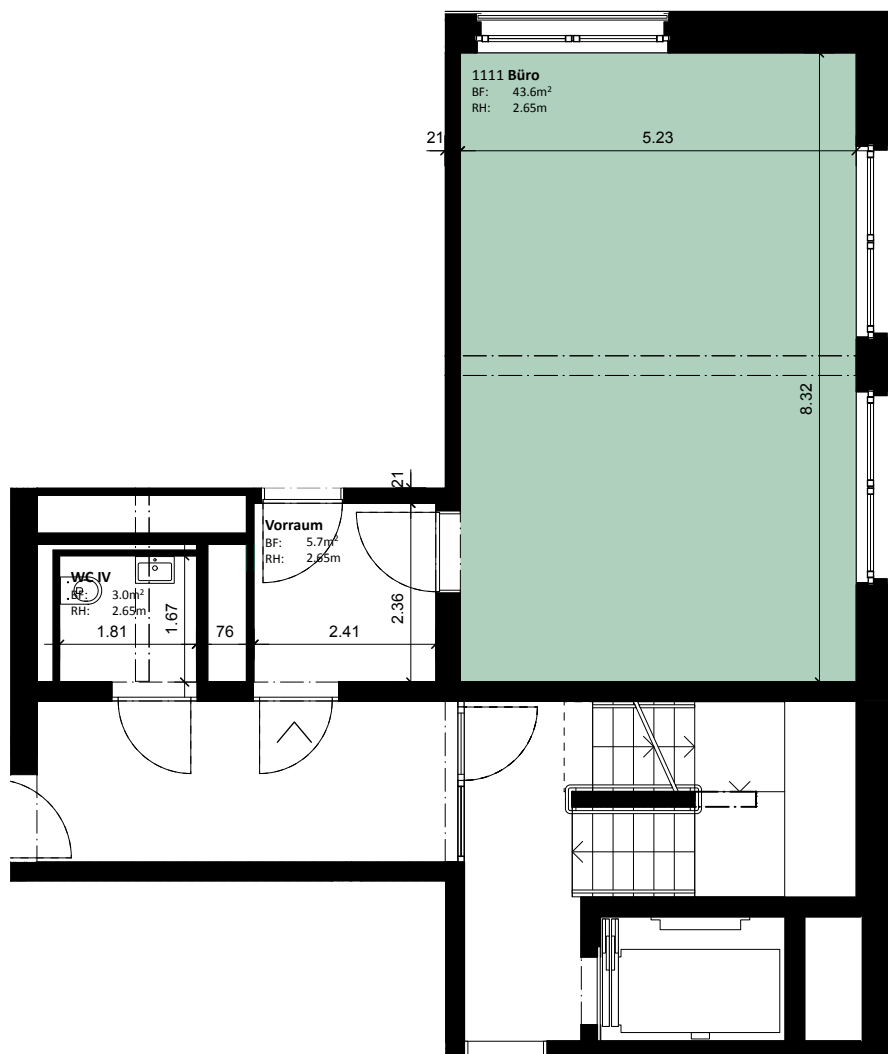

Lageplan 1:2'500

Vermietungsplan

Liegenschaft: Signalstrasse 49, 4058 Basel

Objektnummer: 1111

Objekt: Büro mit ca. 44m²

Geschoss: 1. Obergeschoss

Legende

Wohnungsplan Massstab 1:100
Alle Masse sind ca. Masse

Vermietungsplan

Liegenschaft: Signalstrasse 49, 4058 Basel

Objektnummer: 1111

Objekt: Büro mit ca. 44m²

Geschoss: 1. Obergeschoss

Lageplan 1:2'500

Legende

Wohnungsplan Massstab 1:100
Alle Masse sind ca. Masse

Vermietungsplan

Liegenschaft: Signalstrasse 49, 4058 Basel
Objektnummer: 1111
Objekt: Büro mit ca. 44m²
Geschoss: 1. Obergeschoss

Lageplan 1:2'500

1. Obergeschoss

Legende

Wohnungsplan Massstab 1:600
Alle Masse sind ca. Masse