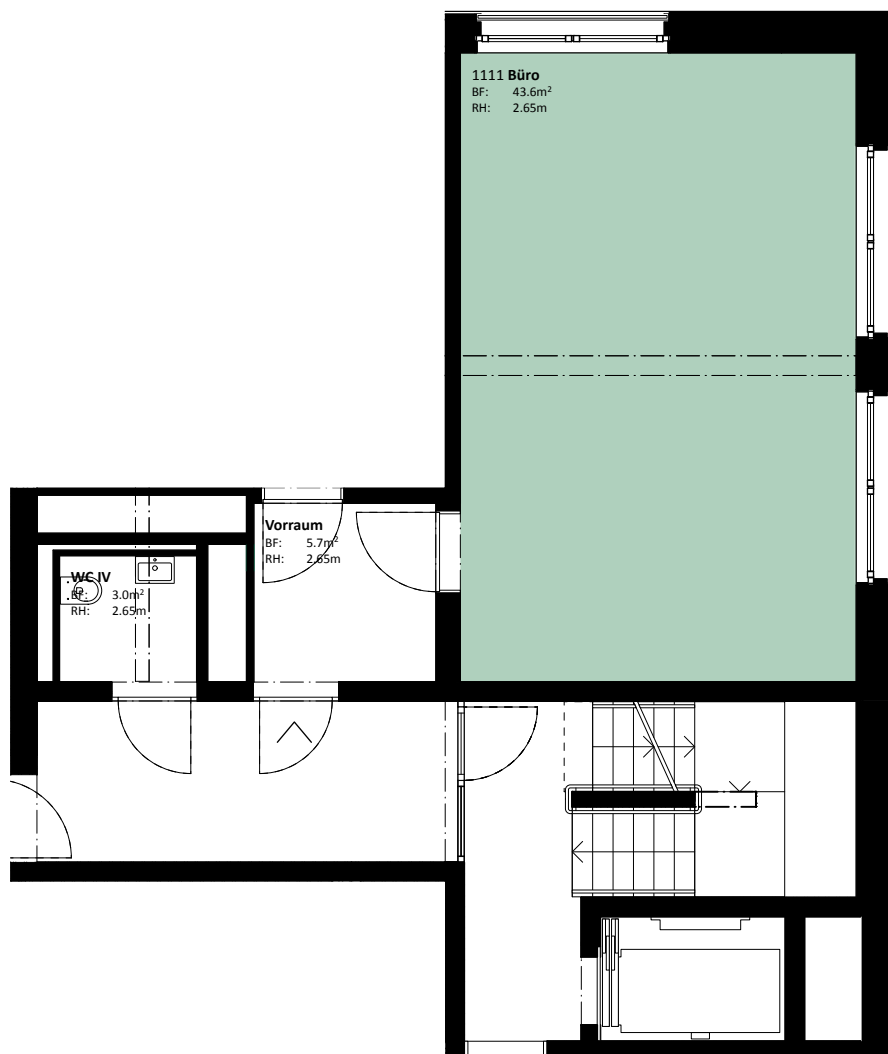

Lageplan 1:2'500

Vermietungsplan

Liegenschaft: Signalstrasse 49, 4058 Basel

Objektnummer: 1111

Objekt: Büro mit ca. 44m²

Geschoss: 1. Obergeschoss

Legende

Wohnungsplan Massstab 1:100
Alle Masse sind ca. Masse

Vermietungsplan

Liegenschaft: Signalstrasse 49, 4058 Basel

Objektnummer: 1111

Objekt: Büro mit ca. 44m²

Geschoss: 1. Obergeschoss

Lageplan 1:2'500

Legende

Wohnungsplan Massstab 1:100
Alle Masse sind ca. Masse

Vermietungsplan

Liegenschaft: Signalstrasse 49, 4058 Basel
Objektnummer: 1111
Objekt: Büro mit ca. 44m²
Geschoss: 1. Obergeschoss

Lageplan 1:2'500

1. Obergeschoss

Legende

Wohnungsplan Massstab 1:600
Alle Masse sind ca. Masse