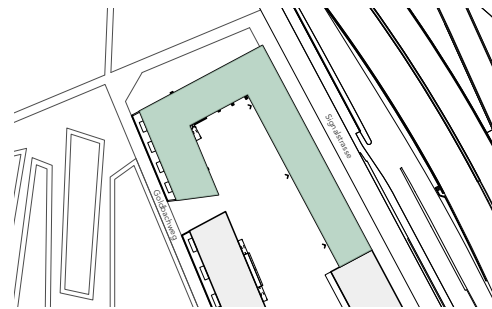

Lageplan 1:2'500

Vermietungsplan

Liegenschaft: Signalstrasse 49, 4058 Basel

Objektnummer: 1111

Objekt: Büro mit ca. 44m²

Geschoss: 1. Obergeschoss

Legende

Wohnungsplan Massstab 1:100
Alle Masse sind ca. Masse

Vermietungsplan

Liegenschaft: Signalstrasse 49, 4058 Basel

Objektnummer: 1111

Objekt: Büro mit ca. 44m²

Geschoss: 1. Obergeschoss

Lageplan 1:2'500

Legende

Wohnungsplan Massstab 1:100
Alle Masse sind ca. Masse

Vermietungsplan

Liegenschaft: Signalstrasse 49, 4058 Basel
Objektnummer: 1111
Objekt: Büro mit ca. 44m²
Geschoss: 1. Obergeschoss

Lageplan 1:2'500

1. Obergeschoss

Legende

Wohnungsplan Massstab 1:600
Alle Masse sind ca. Masse