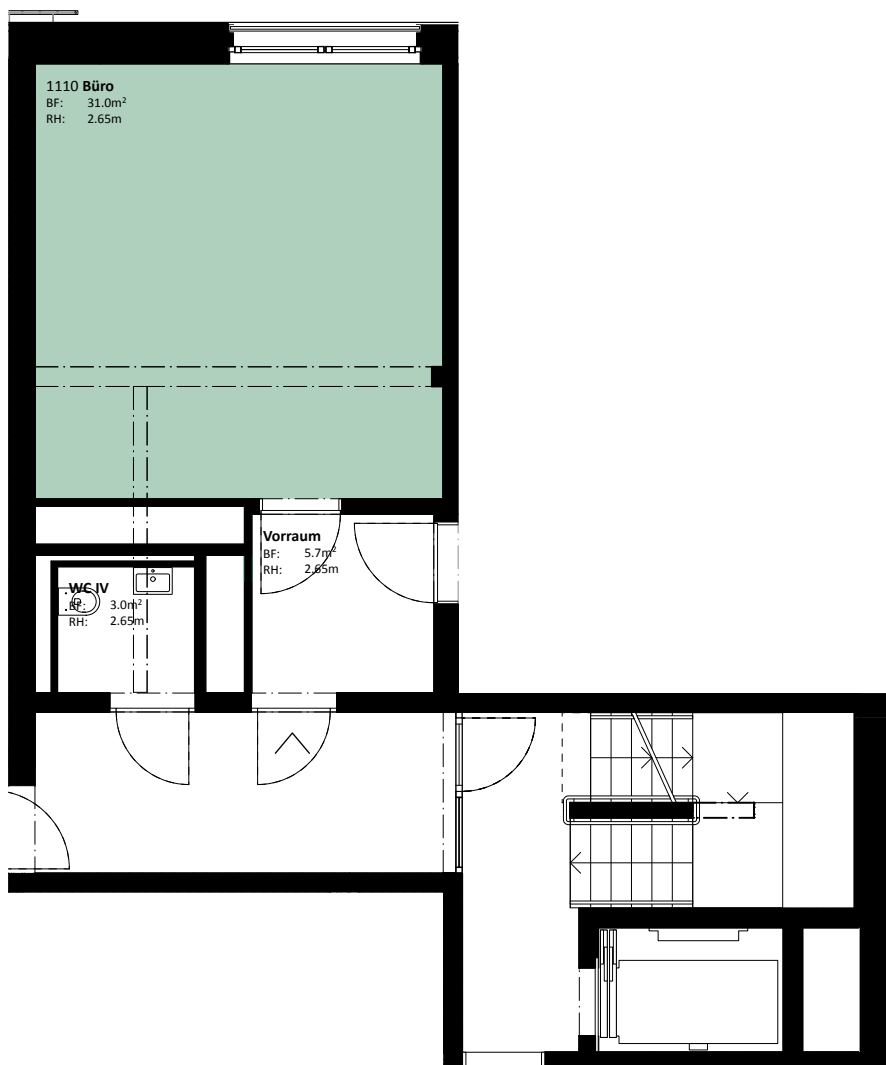

Vermietungsplan

Liegenschaft: Signalstrasse 49, 4058 Basel

Objektnummer: 1110

Objekt: Büro mit ca. 31m²

Geschoss: 1. Obergeschoss

Lageplan 1:2'500

Legende

Wohnungsplan Massstab 1:100
Alle Masse sind ca. Masse

STIFTUNG HABITAT

Vermietungsplan

Liegenschaft: Signalstrasse 49, 4058 Basel

Objektnummer: 1110

Objekt: Büro mit ca. 31m²

Geschoss: 1. Obergeschoss

Lageplan 1:2'500

1. Obergeschoss

Legende

Wohnungsplan Massstab 1:600
Alle Masse sind ca. Masse