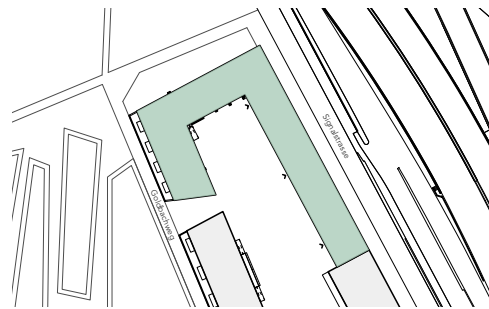

Vermietungsplan

Liegenschaft: Signalstrasse 49, 4058 Basel

Objektnummer: 1110

Objekt: Büro mit ca. 31m²

Geschoss: 1. Obergeschoss

Lageplan 1:2'500

Legende

Wohnungsplan Massstab 1:100
Alle Masse sind ca. Masse

STIFTUNG HABITAT

Vermietungsplan

Liegenschaft: Signalstrasse 49, 4058 Basel

Objektnummer: 1110

Objekt: Büro mit ca. 31m²

Geschoss: 1. Obergeschoss

Lageplan 1:2'500

1. Obergeschoss

Legende

Wohnungsplan Massstab 1:600
Alle Masse sind ca. Masse