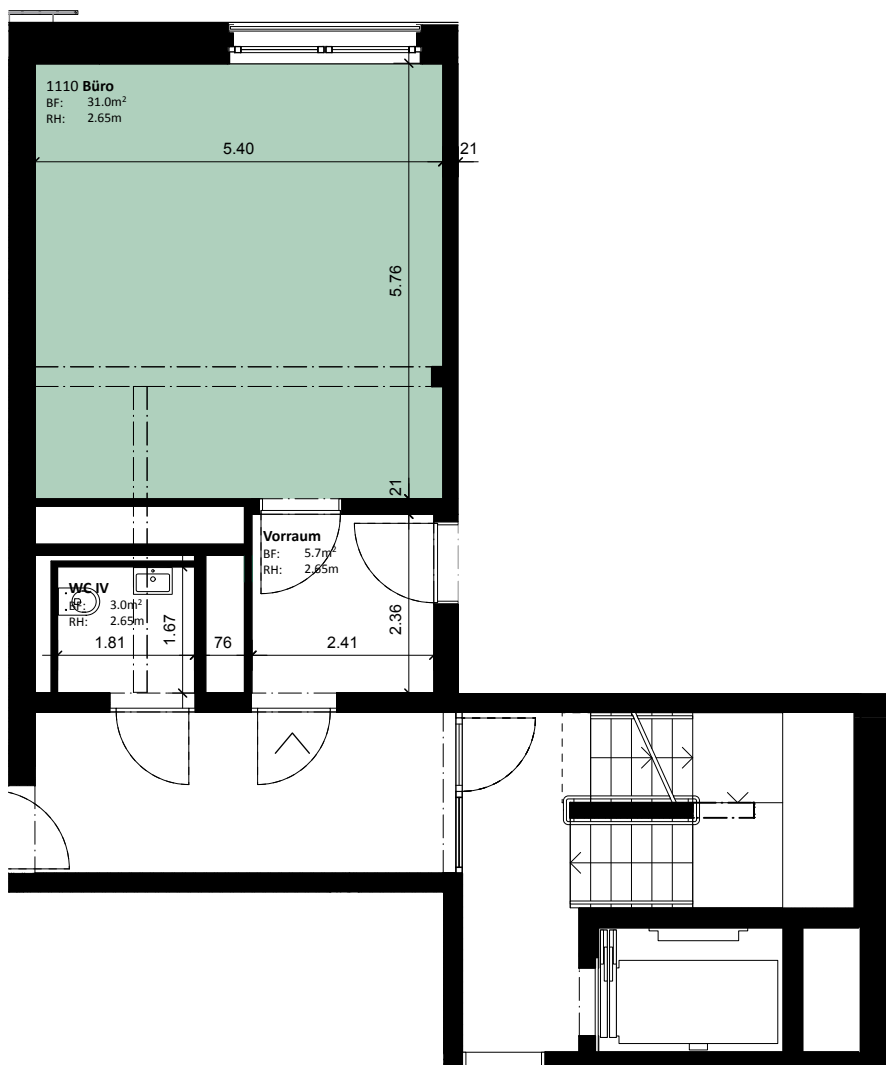

Vermietungsplan

Liegenschaft: Signalstrasse 49, 4058 Basel

Objektnummer: 1110

Objekt: Büro mit ca. 31m²

Geschoss: 1. Obergeschoss

Lageplan 1:2'500

Legende

Wohnungsplan Massstab 1:100
Alle Masse sind ca. Masse

STIFTUNG HABITAT

Vermietungsplan

Liegenschaft: Signalstrasse 49, 4058 Basel

Objektnummer: 1110

Objekt: Büro mit ca. 31m²

Geschoss: 1. Obergeschoss

Lageplan 1:2'500

1. Obergeschoss

Legende

Wohnungsplan Massstab 1:600
Alle Masse sind ca. Masse