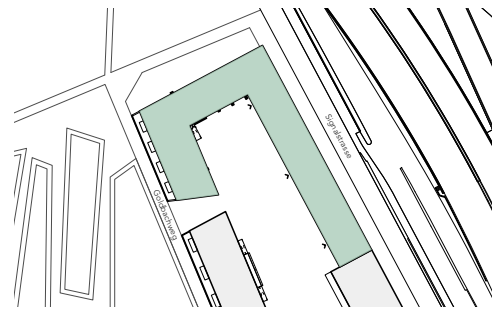

Vermietungsplan

Liegenschaft: Signalstrasse 49, 4058 Basel

Objektnummer: 1110

Objekt: Büro mit ca. 31m²

Geschoss: 1. Obergeschoss

Lageplan 1:2'500

Legende

Wohnungsplan Massstab 1:100
Alle Masse sind ca. Masse