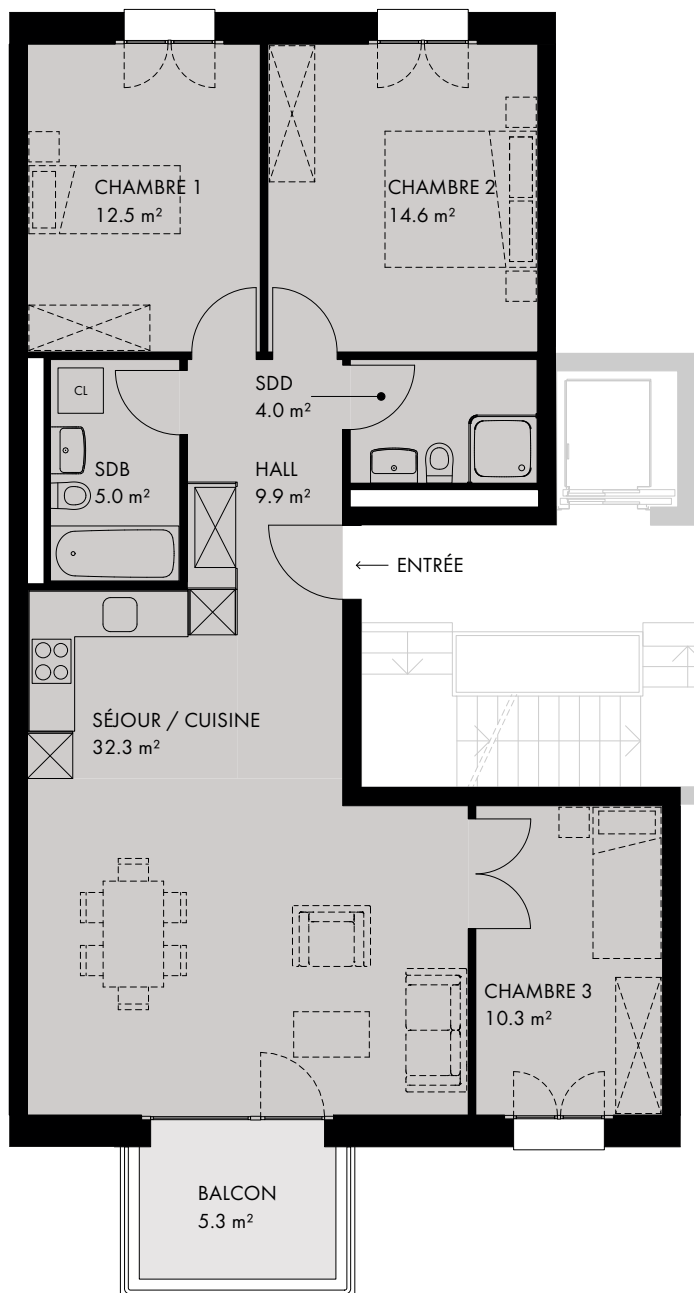

PLAN

APPARTEMENT DE 4.5 PIÈCES

Unité	B
Adresse	Chemin de la Palissade 5, Place des Berges 5 1023 Crissier
Numéro d'appartement	03B.e01.01, 03B.e02.01, 03B.e03.01, 03B.e04.01, 04B.e01.01, 04B.e02.01, 04B.e03.01, 04B.e04.01
Étage	1 ^{er} - 4 ^{ème}
Surface appartement	88.6 m ²
Surface extérieure	5.3 m ²