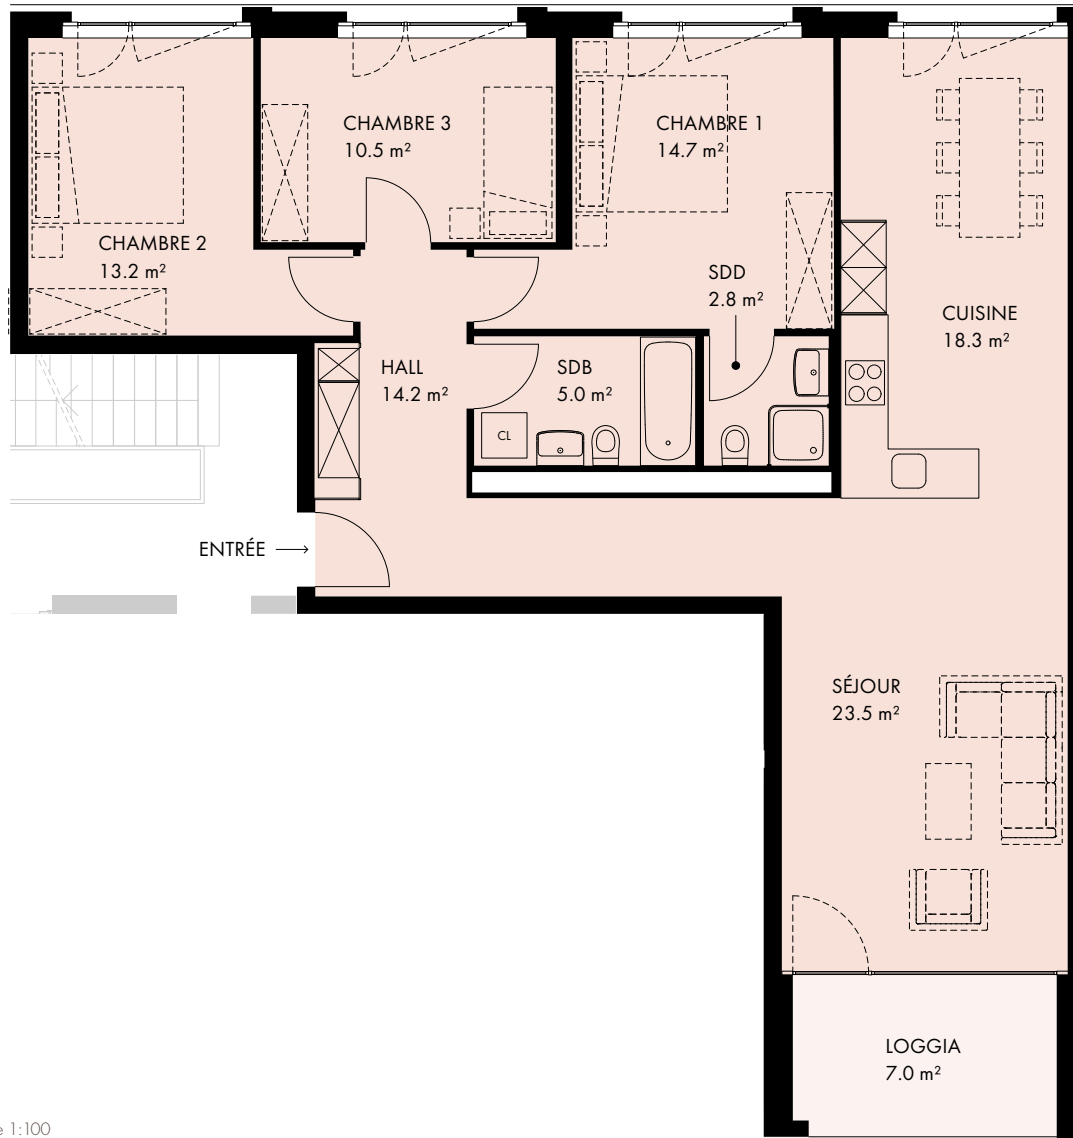

# PLAN

## APPARTEMENT DE 4.5 PIÈCES

Unité	E
Adresse	Rue des Haies-Vives 5 1023 Crissier
Numéro d'appartement	09C.e01.01, 09C.e02.01, 09C.e03.01, 09C.e04.01
Étage	1 <sup>er</sup> - 4 <sup>ème</sup>
Surface appartement	102.2 m <sup>2</sup>
Surface extérieure	7.0 m <sup>2</sup>