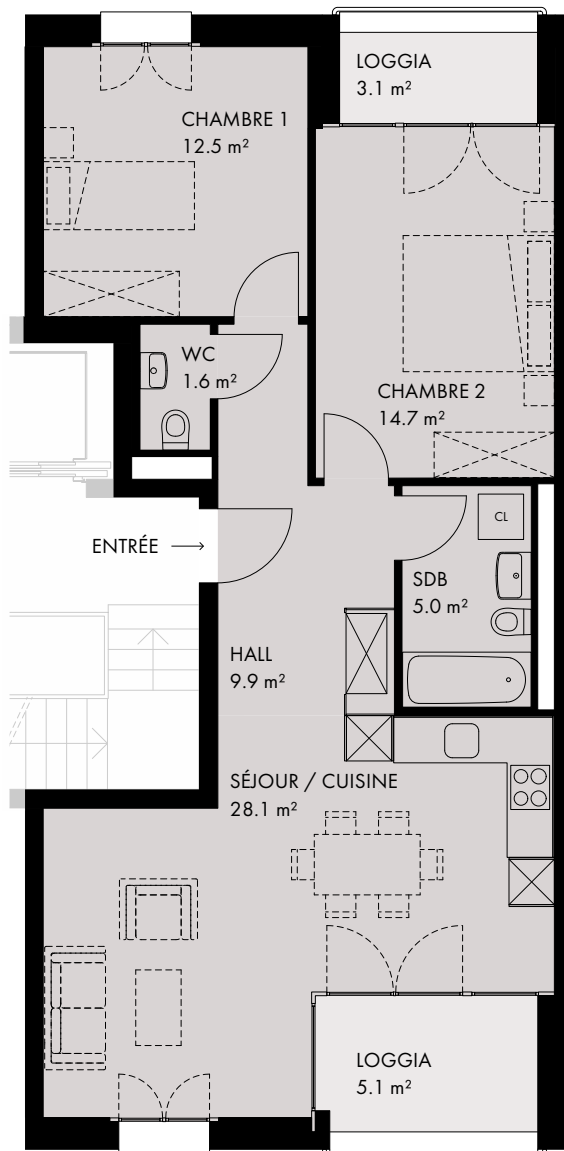

PLAN

APPARTEMENT DE 3.5 PIÈCES

Unité	B
Adresse	Place des Berges 3 1023 Crissier
Numéro d'appartement	04C.e01.02, 04C.e02.02, 04C.e03.02
Étage	1 ^{er} - 3 ^{ème}
Surface appartement	71.8 m ²
Surface extérieure	3.1 m ² et 5.1 m ²