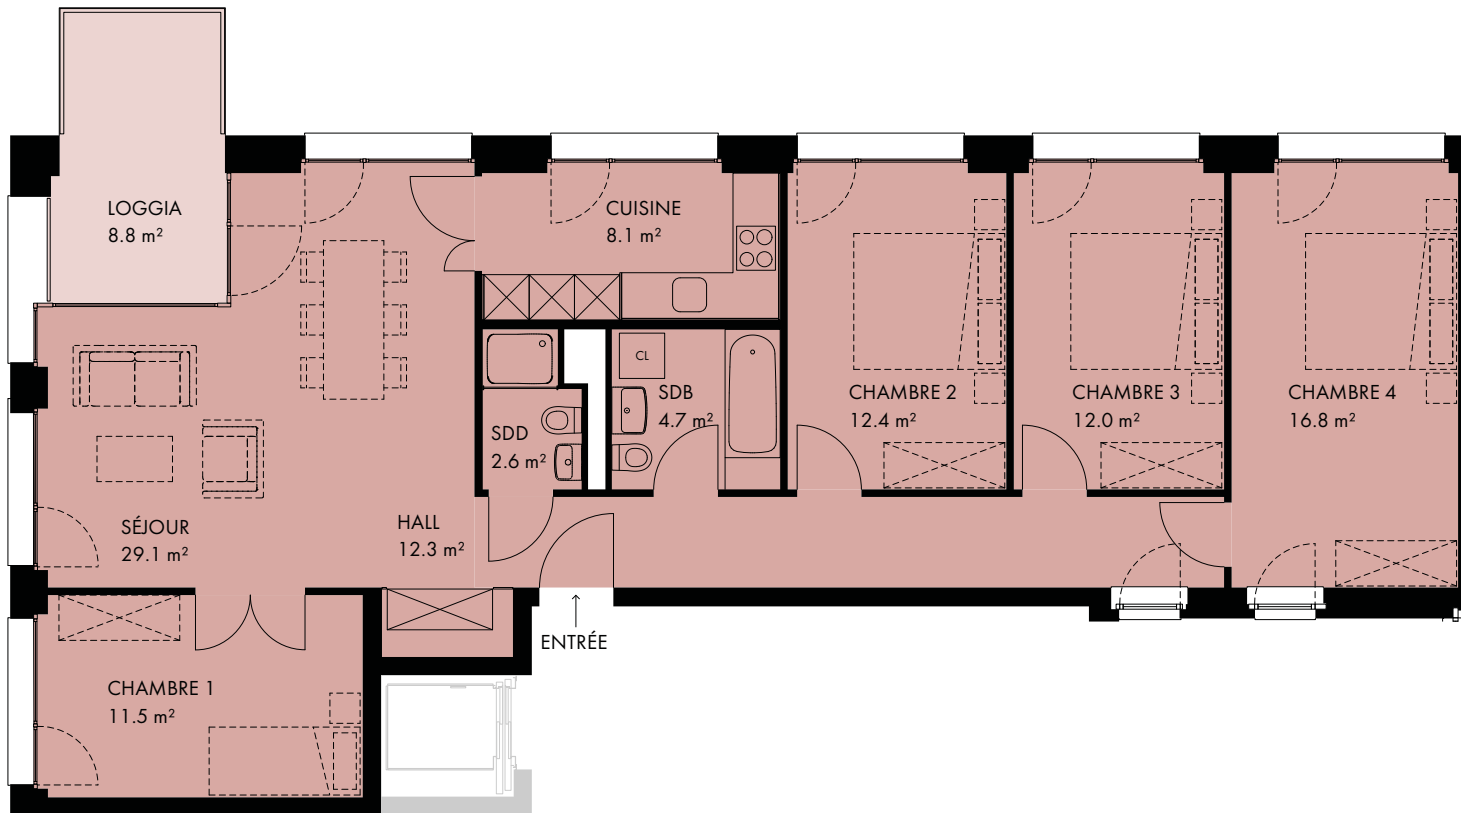

PLAN

APPARTEMENT DE 5.5 PIÈCES

Unité	H
Adresse	Rue des Cimes 9 1023 Crissier
Numéro d'appartement	13A.e01.02, 13A.e02.02
Étage	1 ^{er} - 2 ^{ème}
Surface appartement	109.5 m ²
Surface extérieure	8.8 m ²