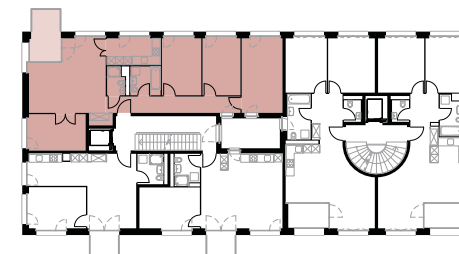

PLAN

APPARTEMENT DE 5.5 PIÈCES

Unité	H
Adresse	Rue des Cimes 9 1023 Crissier
Numéro d'appartement	13A.e01.02, 13A.e02.02
Étage	1 ^{er} - 2 ^{ème}
Surface appartement	109.5 m ²
Surface extérieure	8.8 m ²