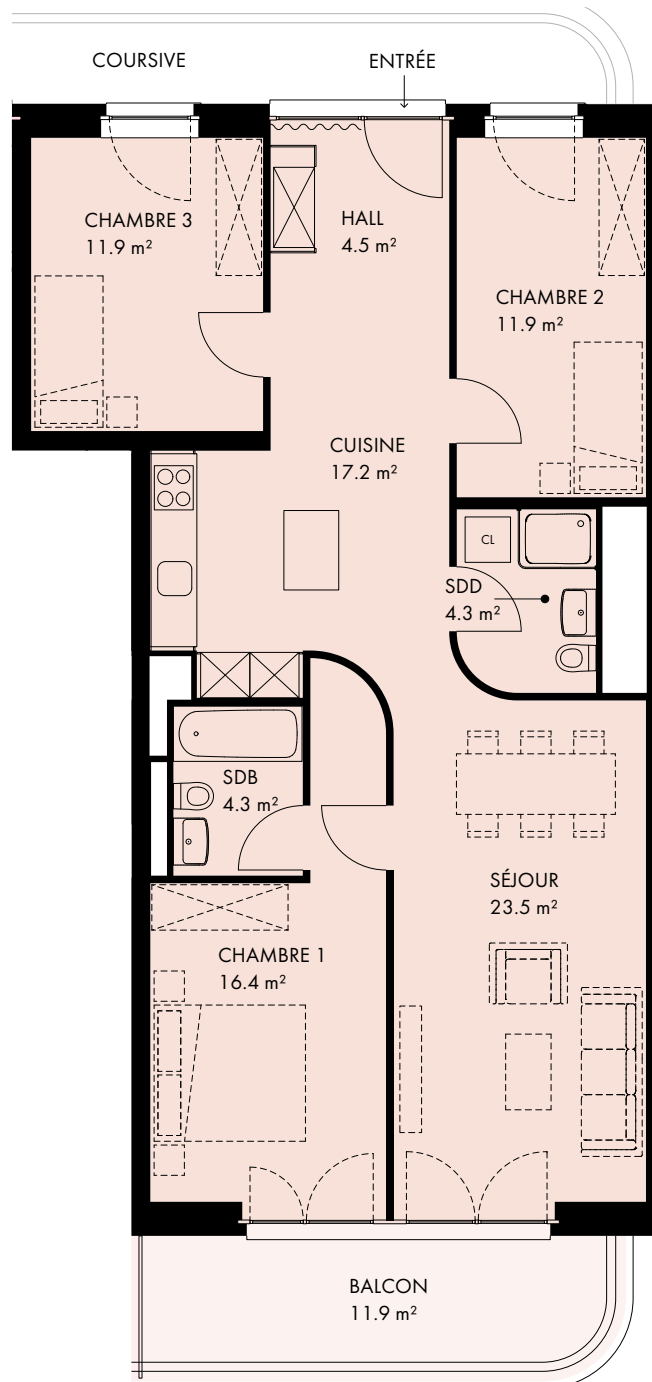

PLAN

APPARTEMENT DE 4.5 PIÈCES

Unité	E
Adresse	Rue des Haies-Vives 1 1023 Crissier
Numéro d'appartement	09A.e01.04, 09A.e02.04, 09A.e03.04
Étage	1 ^{er} - 3 ^{ème}
Surface appartement	94.0 m ²
Surface extérieure	11.9 m ²