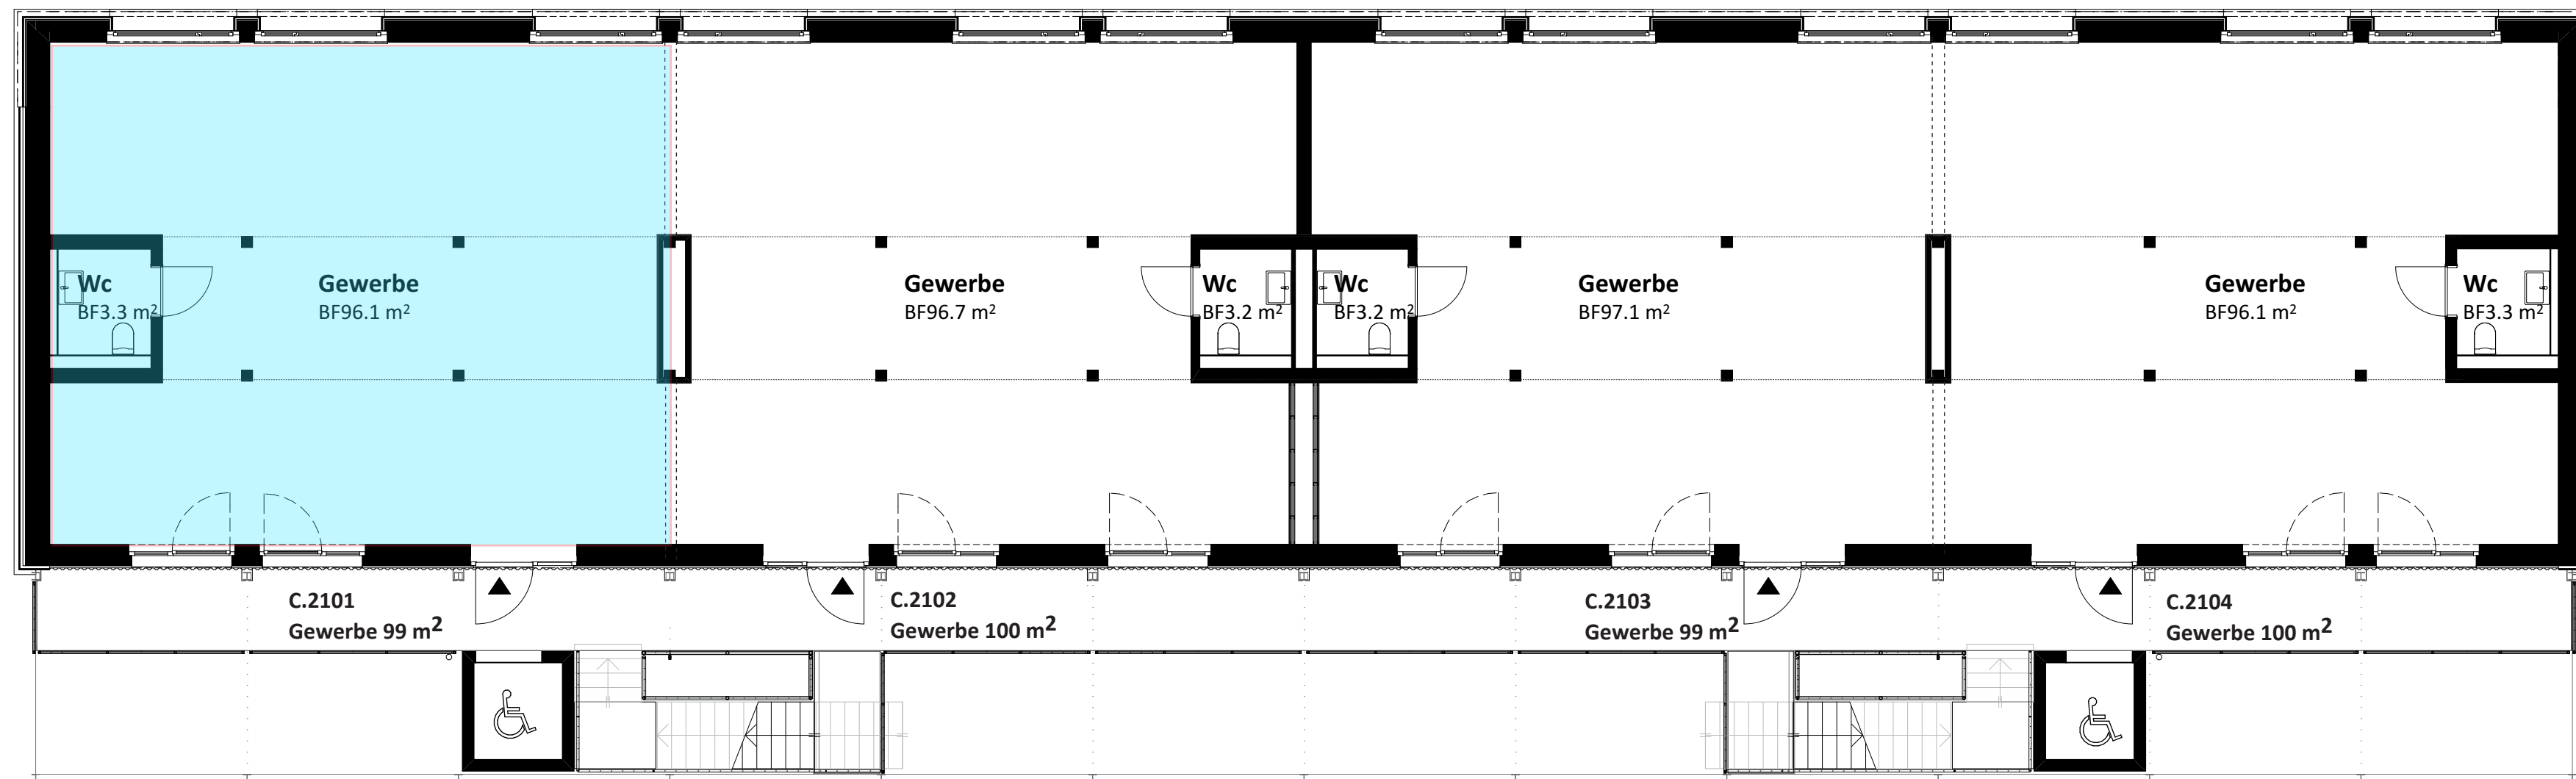

Hobelwerkweg 41, 8404 Winterhur

Grundriss 1. Obergeschoss, Masstab 1:100

Alle Angaben und Pläne sind unverbindlich. Änderungen bleiben bis Bauvollendung vorbehalten.

Stand Mai 2022